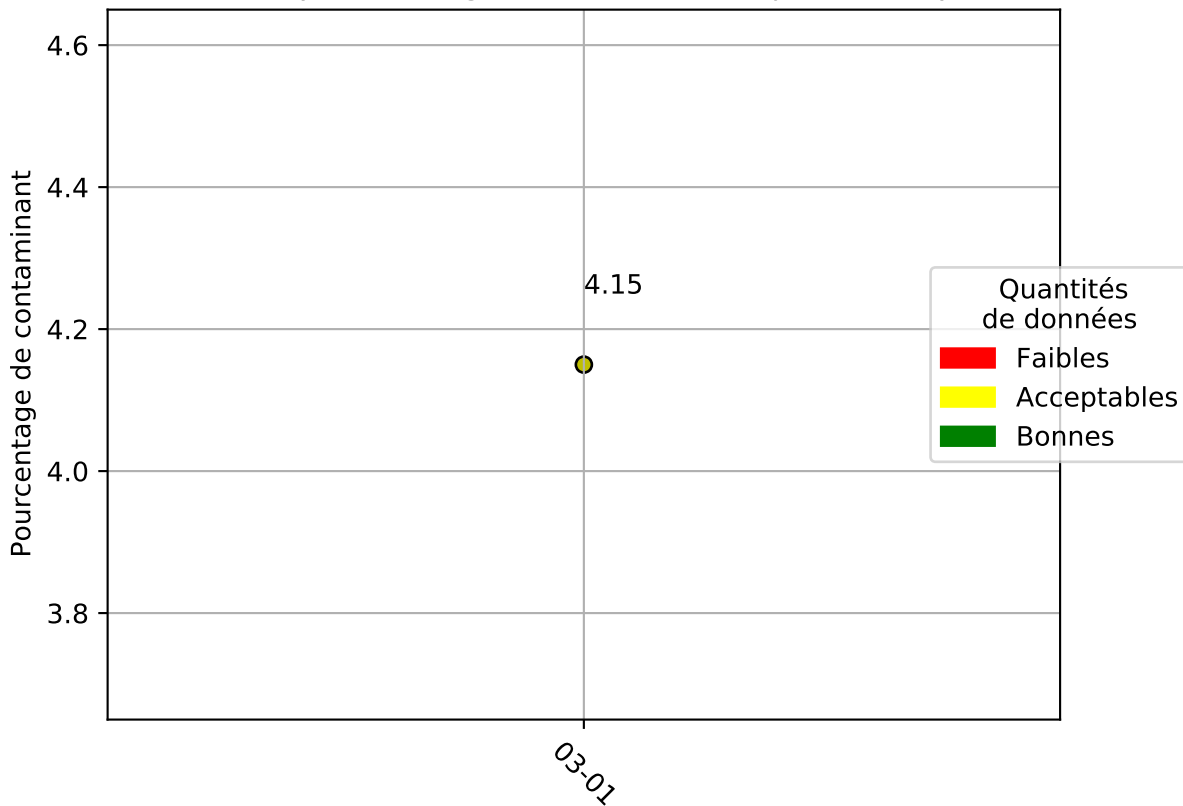

Restitution des niveaux de service arc_en_ciel_jrm_03/2024 jetson-73

nombre de photos analysées	pourcentage de contaminant mensuel	nombre de batch
2531	4.14%	38

datou_id_sts : 3073

datou_hash : 2796085b3f7e27d6a54a7c3b831fecbe

Répartition des matériaux

Matière : JRM	Taux	Nombre d'imagettes
Teint_Dans_La_Masse	0.76%	811
Carton_gris	0.64%	265
autre_refus	0.51%	256
cartonnette	0.26%	196
plastique	0.25%	188
Carton_brun	1.42%	76
kraft	0.13%	31
metal	0.04%	2

Évolution du pourcentage de contaminant journalier pour JRM

Évolution du pourcentage de contaminant journalier

Qualité des photos (Plus c'est élevé plus c'est flou)