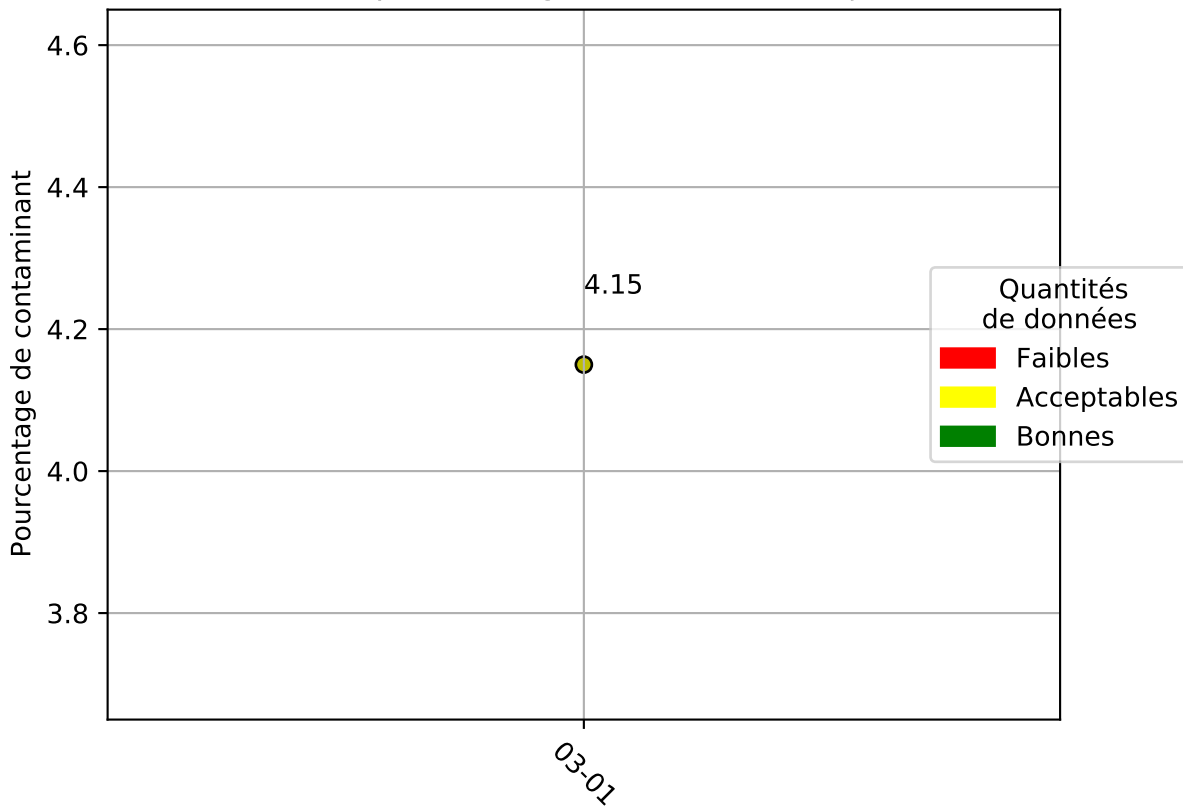

Restitution des niveaux de service arc_en_ciel_jrm_03/2024 jetson-73

nombre de photos analysées	pourcentage de contaminant mensuel	nombre de batch
2531	4.14%	38

datou_id_sts : 3073

datou_hash : 2796085b3f7e27d6a54a7c3b831fecbe

Répartition des matériaux

Matière : JRM	Taux	Nombre d'imagettes
Teint_Dans_La_Masse	0.76%	811
Carton_gris	0.64%	265
autre_refus	0.51%	256
cartonnette	0.26%	196
plastique	0.25%	188
Carton_brun	1.42%	76
kraft	0.13%	31
metal	0.04%	2

Évolution du pourcentage de contaminant journalier pour JRM

Évolution du pourcentage de contaminant journalier

Qualité des photos (Plus c'est élevé plus c'est flou)