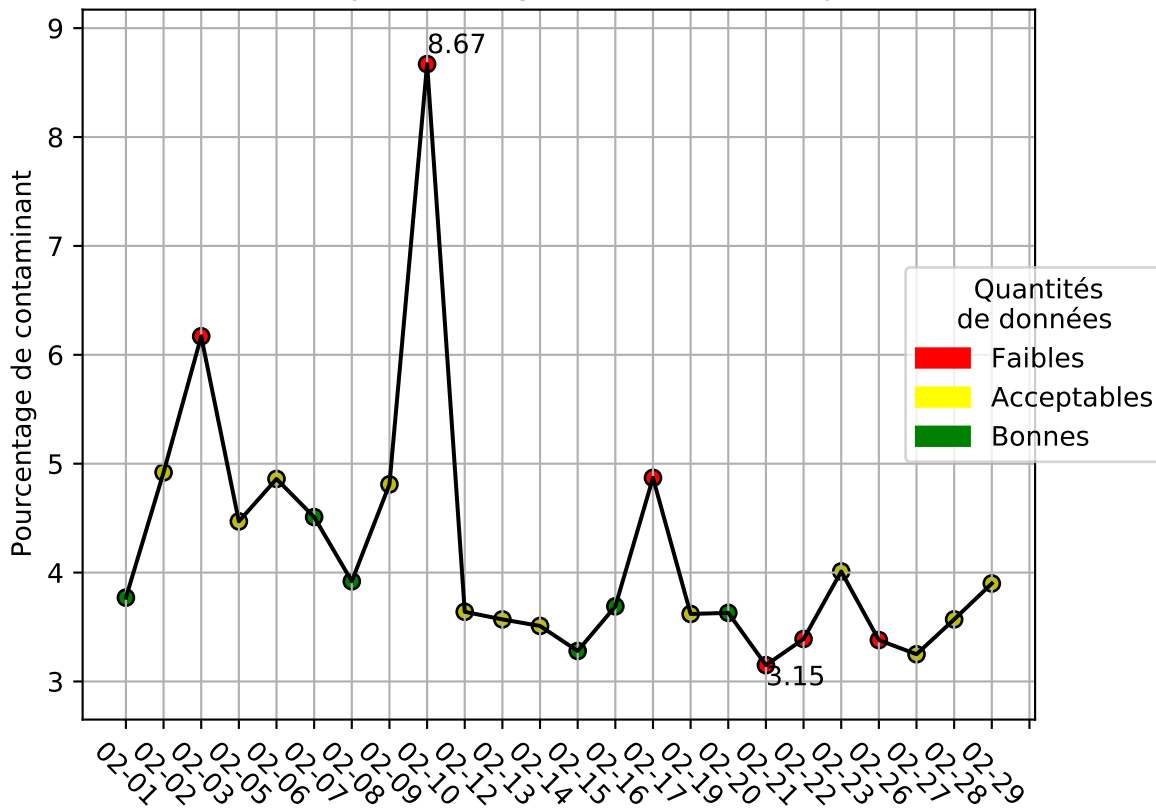

Restitution des niveaux de service arc_en_ciel_jrm_02/2024 jetson-73

nombre de photos analysées	pourcentage de contaminant mensuel	nombre de batch
63958	4.01%	1121

datou_id_sts : 3073

datou_hash : 2796085b3f7e27d6a54a7c3b831fecbe

Répartition des matériaux

Matière : JRM	Taux	Nombre d'imagettes
Teint_Dans_La_Masse	0.85%	26692
autre_refus	0.68%	9009
Carton_gris	0.69%	8477
plastique	0.34%	6202
cartonnette	0.29%	6135
Carton_brun	1.55%	2507
kraft	0.1%	586
metal	0.1%	148

Évolution du pourcentage de contaminant journalier pour JRM

Niveau de service de la caméra : 97.0%

Évolution du pourcentage de contaminant journalier

Qualité des photos
(Plus c'est élevé plus c'est flou)