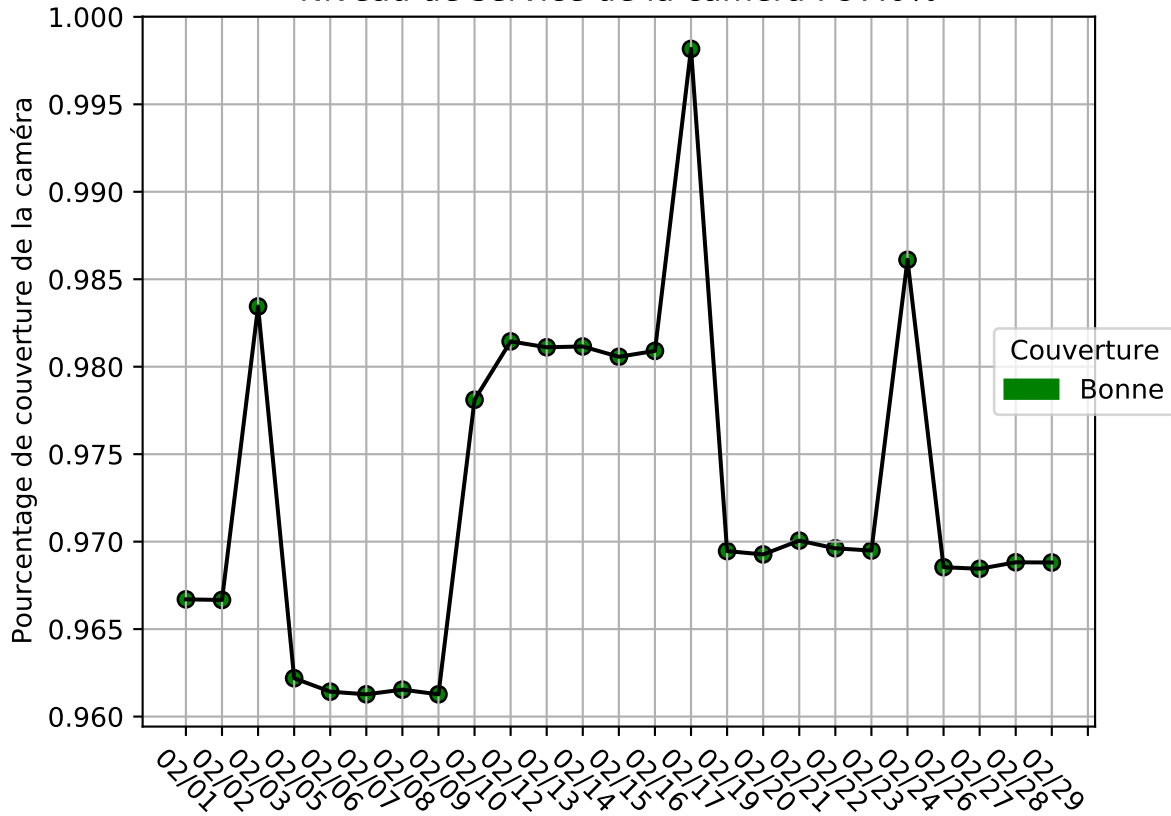

Restitution des niveaux de service arc_en_ciel_jrm_02/2024 jetson-73

nombre de photos analysées	pourcentage de contaminant mensuel	nombre de batch
63958	4.01%	1121

datou_id_sts : 3073

datou_hash : 2796085b3f7e27d6a54a7c3b831fecbe

Répartition des matériaux

Matière : JRM	Taux	Nombre d'imagettes
Teint_Dans_La_Masse	0.85%	26692
autre_refus	0.68%	9009
Carton_gris	0.69%	8477
plastique	0.34%	6202
cartonnette	0.29%	6135
Carton_brun	1.55%	2507
kraft	0.1%	586
metal	0.1%	148

Évolution du pourcentage de contaminant journalier pour JRM

Niveau de service de la caméra : 97.0%

Évolution du pourcentage de contaminant journalier

Qualité des photos
(Plus c'est élevé plus c'est flou)