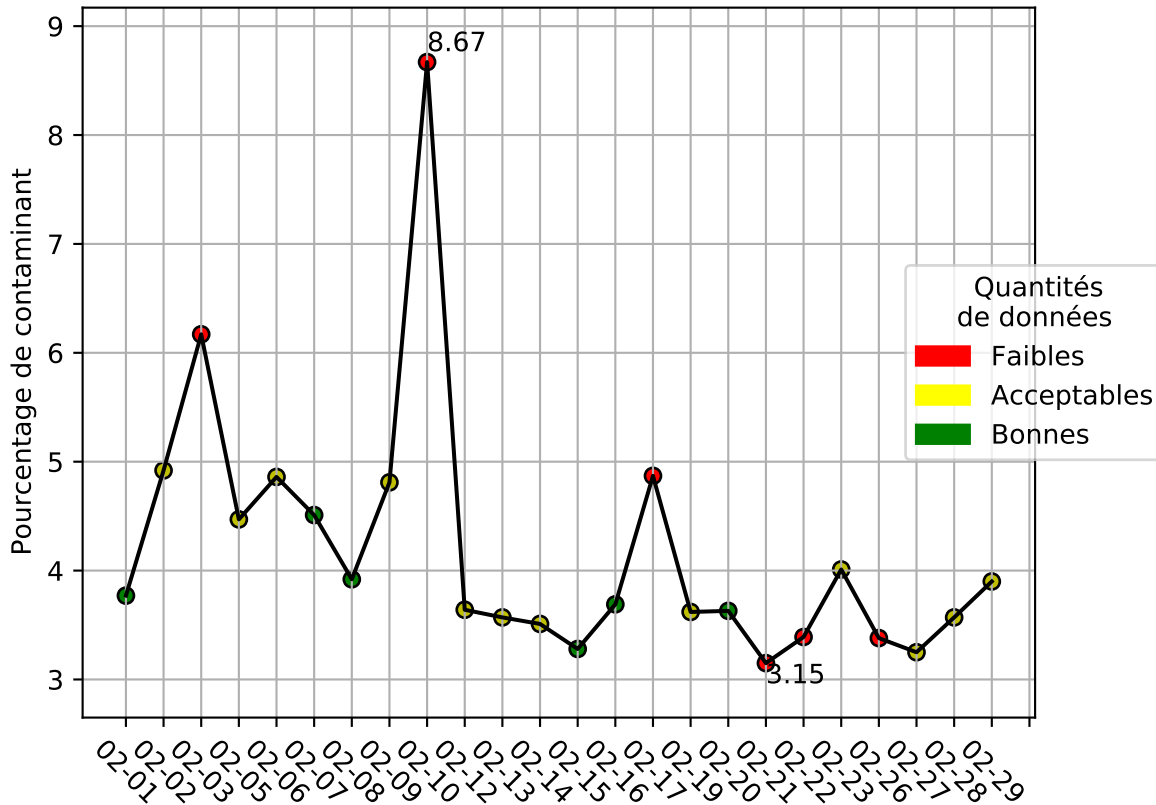

Restitution des niveaux de service arc_en_ciel_jrm_02/2024 jetson-73

nombre de photos analysées	pourcentage de contaminant mensuel	nombre de batch
63958	4.01%	1121

datou_id_sts : 3073

datou_hash : 2796085b3f7e27d6a54a7c3b831fecbe

Répartition des matériaux

Matière : JRM	Taux	Nombre d'imagettes
Teint_Dans_La_Masse	0.85%	26692
autre_refus	0.68%	9009
Carton_gris	0.69%	8477
plastique	0.34%	6202
cartonnette	0.29%	6135
Carton_brun	1.55%	2507
kraft	0.1%	586
metal	0.1%	148

Évolution du pourcentage de contaminant journalier pour JRM

Niveau de service de la caméra : 97.0%

Évolution du pourcentage de contaminant journalier

Qualité des photos
(Plus c'est élevé plus c'est flou)