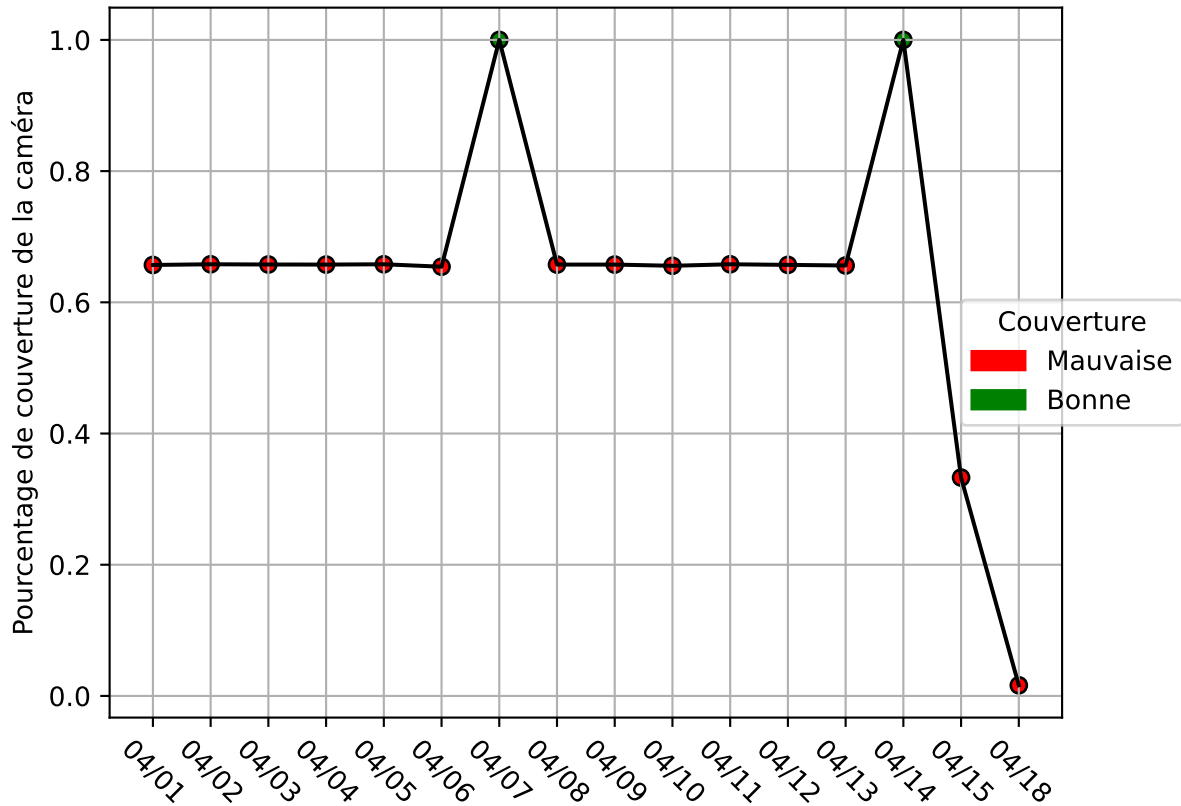

# Restitution des niveaux de service refus\_amiens\_04/2024 raspi-93

nombre de photos analysées	pourcentage de contaminant mensuel	nombre de batch
148766	6.83%	684

datou\_id\_sts : 3142

datou\_hash : 5e9eded4a712ea06fa715a805c40e00f

## Répartition des matériaux

Matière : refus	Taux	Nombre d'imagettes
papier	2.07%	157100
film_plastique	2.89%	77651
pet_clair	1.69%	47420
pet_opaque	1.3%	45853
metal	0.94%	37841
etiquette	0.12%	27383
carton	0.25%	22586
barquette_opaque	0.05%	7846
pehd	0.66%	4675
pet_fonce	0.02%	831
ela	0.02%	608
kraft	0.04%	392
textiles_sanitaires	0.0%	7

# Évolution du pourcentage de contaminant journalier pour refus

## Niveau de service de la caméra : 64.0%