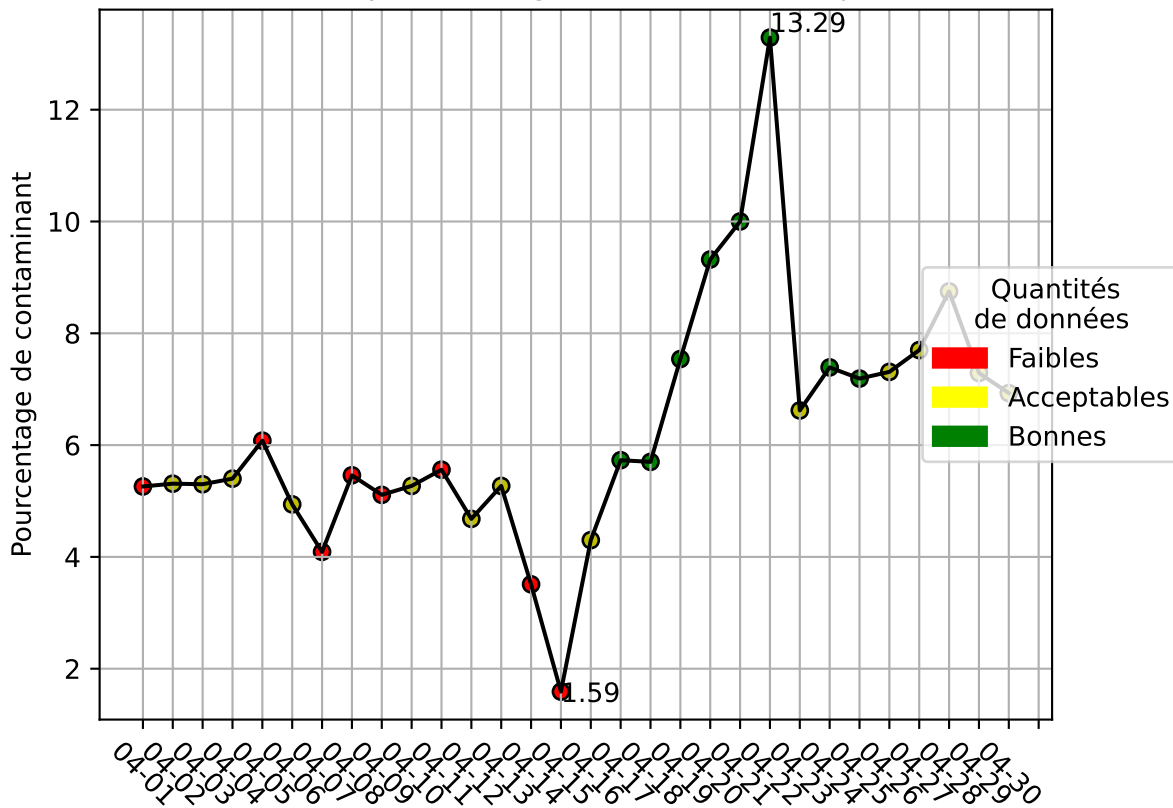

Qualité des photos
(Plus c'est élevé plus c'est flou)

Évolution du pourcentage de contaminant journalier