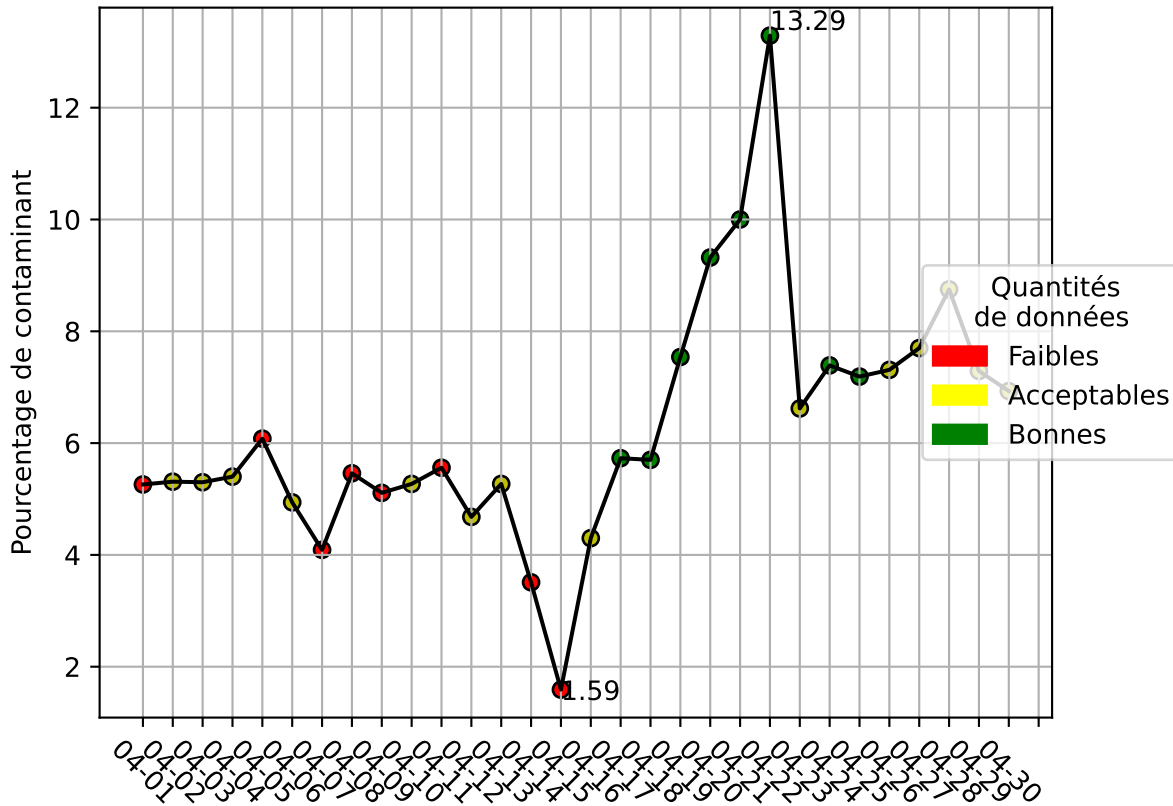

# Restitution des niveaux de service refus\_amiens\_04/2024 raspi-93

nombre de photos analysées	pourcentage de contaminant mensuel	nombre de batch
148766	6.83%	684

datou\_id\_sts : 3142

datou\_hash : 5e9eded4a712ea06fa715a805c40e00f

## Répartition des matériaux

Matière : refus	Taux	Nombre d'imagettes
papier	2.07%	157100
film_plastique	2.89%	77651
pet_clair	1.69%	47420
pet_opaque	1.3%	45853
metal	0.94%	37841
etiquette	0.12%	27383
carton	0.25%	22586
barquette_opaque	0.05%	7846
pehd	0.66%	4675
pet_fonce	0.02%	831
ela	0.02%	608
kraft	0.04%	392
textiles_sanitaires	0.0%	7

# Évolution du pourcentage de contaminant journalier pour refus

## Niveau de service de la caméra : 64.0%