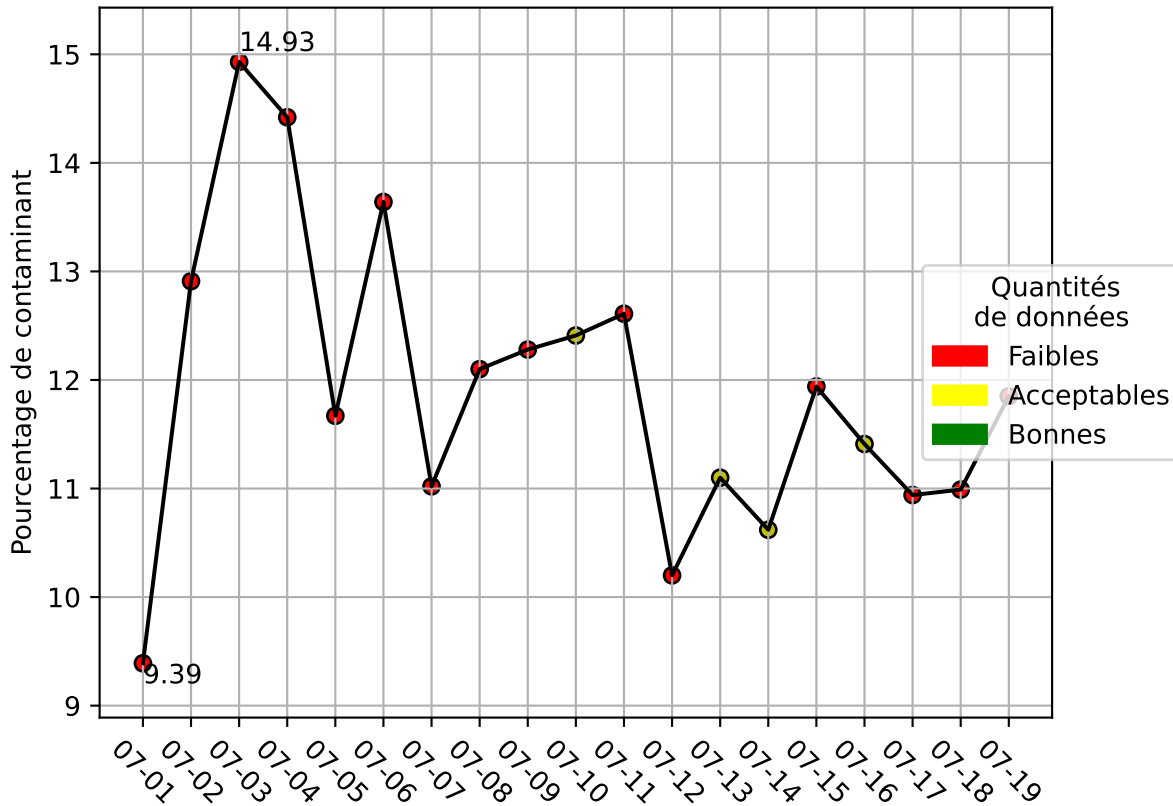

Restitution des niveaux de service refus_amiens_07/2025 default_host

nombre de photos analysées	pourcentage de contaminant mensuel	nombre de batch
8077	11.93%	437

datou_id_sts : 3142

datou_hash : 5e9eded4a712ea06fa715a805c40e00f

Répartition des matériaux

Matière : refus	Taux	Nombre d'imagettes
papier	4.34%	11295
film_plastique	5.2%	6912
pet_clair	1.6%	6186
metal	0.45%	3753
carton	0.33%	2319
etiquette	0.34%	1649
pet_opaque	0.58%	1514
barquette_opaque	0.48%	1350
ela	0.48%	607
pehd	0.43%	147
pet_fonce	0.06%	104
kraft	0.07%	20

Évolution du pourcentage de contaminant journalier pour refus

Évolution du pourcentage de contaminant journalier

Qualité des photos
(Plus c'est élevé plus c'est flou)