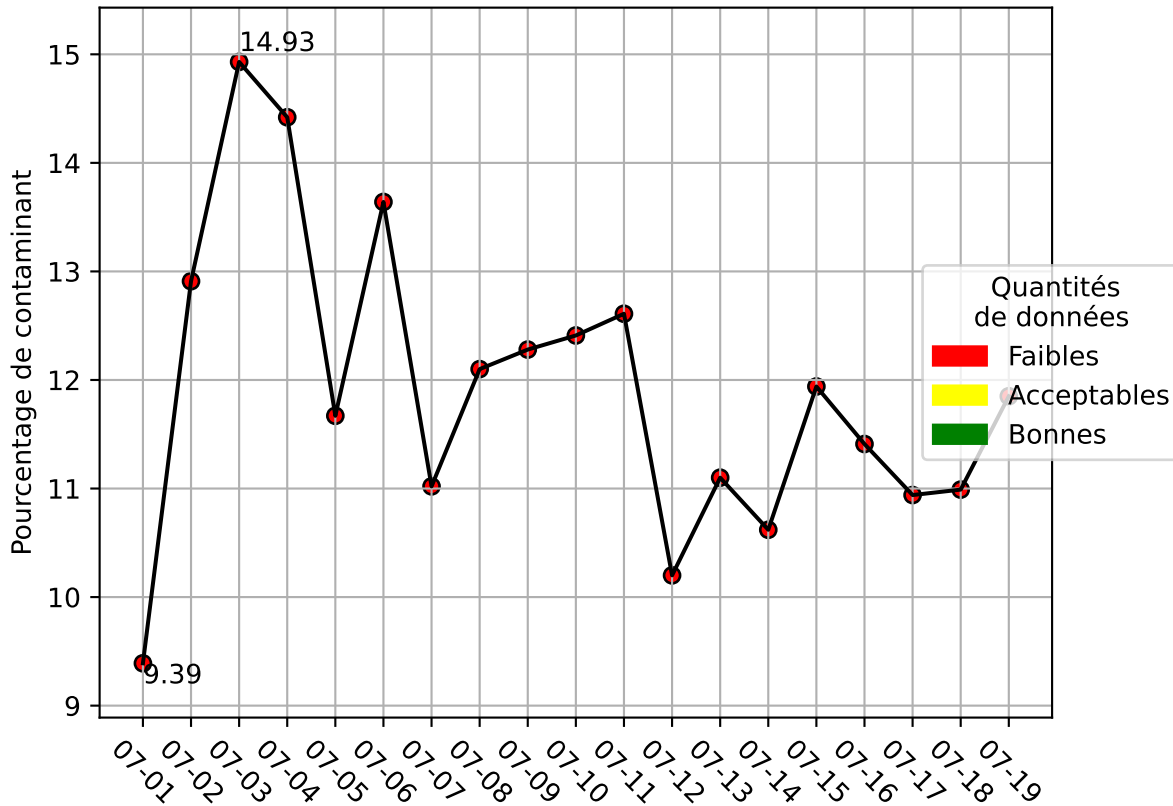

Restitution des niveaux de service refus_amiens_07/2025 default_host

nombre de photos analysées	pourcentage de contaminant mensuel	nombre de batch
8077	11.93%	437

datou_id_sts : 3142

datou_hash : 5e9eded4a712ea06fa715a805c40e00f

Répartition des matériaux

Matière : refus	Taux	Nombre d'imagettes
papier	4.34%	11295
film_plastique	5.2%	6912
pet_clair	1.6%	6186
metal	0.45%	3753
carton	0.33%	2319
etiquette	0.34%	1649
pet_opaque	0.58%	1514
barquette_opaque	0.48%	1350
ela	0.48%	607
pehd	0.43%	147
pet_fonce	0.06%	104
kraft	0.07%	20

Évolution du pourcentage de contaminant journalier pour refus

Évolution du pourcentage de contaminant journalier

Qualité des photos
(Plus c'est élevé plus c'est flou)