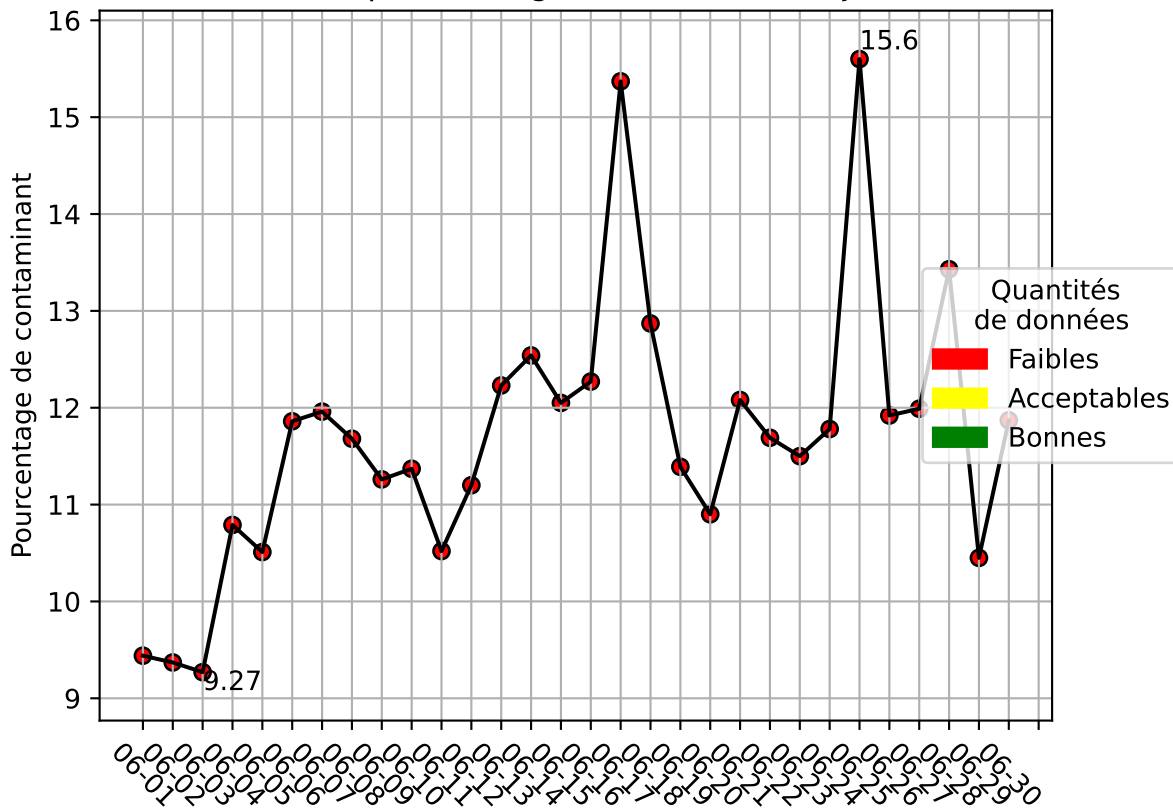

Restitution des niveaux de service refus_amiens_06/2025 default_host

nombre de photos analysées	pourcentage de contaminant mensuel	nombre de batch
4150	11.74%	646

datou_id_sts : 3142

datou_hash : 5e9eded4a712ea06fa715a805c40e00f

Répartition des matériaux

Matière : refus	Taux	Nombre d'imagettes
papier	5.46%	4690
pet_clair	2.18%	3238
film_plastique	4.62%	2554
pet_opaque	1.92%	1420
metal	0.42%	1419
etiquette	0.38%	946
barquette_opaque	0.63%	865
carton	0.37%	864
ela	0.72%	348
pehd	0.67%	77
pet_fonce	0.11%	60
kraft	0.17%	12

Évolution du pourcentage de contaminant journalier pour refus

Évolution du pourcentage de contaminant journalier

Qualité des photos
(Plus c'est élevé plus c'est flou)