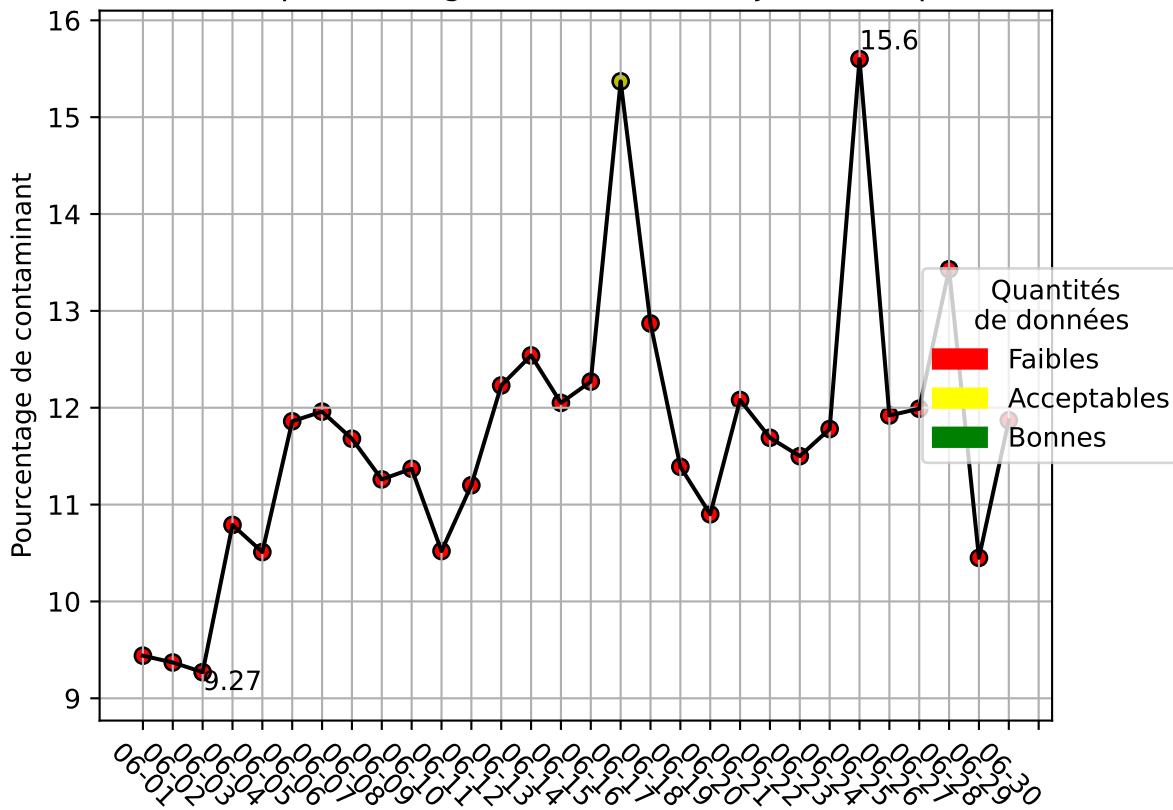

Restitution des niveaux de service refus_amiens_06/2025 default_host

nombre de photos analysées	pourcentage de contaminant mensuel	nombre de batch
4150	11.74%	646

datou_id_sts : 3142

datou_hash : 5e9eded4a712ea06fa715a805c40e00f

Répartition des matériaux

Matière : refus	Taux	Nombre d'imagettes
papier	5.46%	4690
pet_clair	2.18%	3238
film_plastique	4.62%	2554
pet_opaque	1.92%	1420
metal	0.42%	1419
etiquette	0.38%	946
barquette_opaque	0.63%	865
carton	0.37%	864
ela	0.72%	348
pehd	0.67%	77
pet_fonce	0.11%	60
kraft	0.17%	12

Évolution du pourcentage de contaminant journalier pour refus

Évolution du pourcentage de contaminant journalier

Qualité des photos
(Plus c'est élevé plus c'est flou)