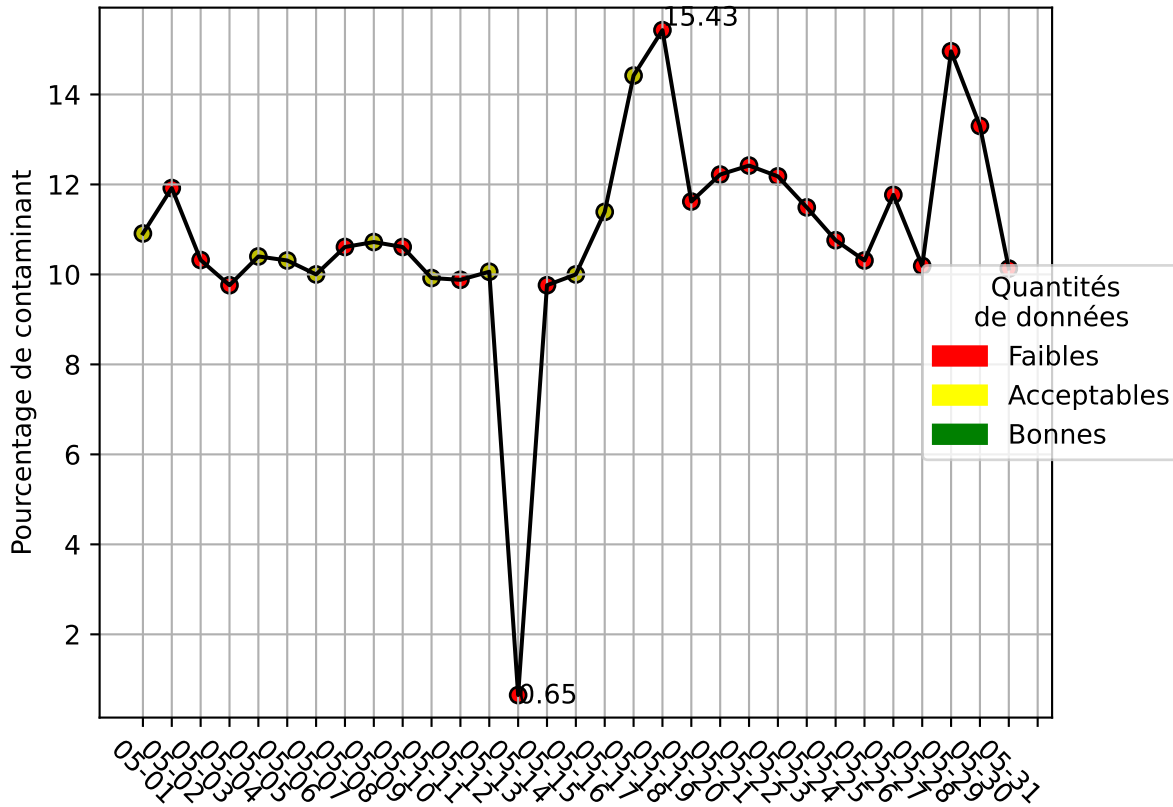

Restitution des niveaux de service refus_amiens_05/2025 default_host

nombre de photos analysées	pourcentage de contaminant mensuel	nombre de batch
15695	10.9%	690

datou_id_sts : 3142

datou_hash : 5e9eded4a712ea06fa715a805c40e00f

Répartition des matériaux

Matière : refus	Taux	Nombre d'imagettes
papier	3.88%	18808
pet_clair	1.82%	13664
film_plastique	3.97%	12444
metal	0.37%	6333
etiquette	0.33%	4678
pet_opaque	0.86%	4668
barquette_opaque	0.4%	3409
carton	0.25%	3361
ela	0.42%	1103
pehd	0.4%	323
pet_fonce	0.04%	193
kraft	0.05%	42
textiles_sanitaires	0.0%	1

Évolution du pourcentage de contaminant journalier pour refus

Évolution du pourcentage de contaminant journalier

Qualité des photos
(Plus c'est élevé plus c'est flou)