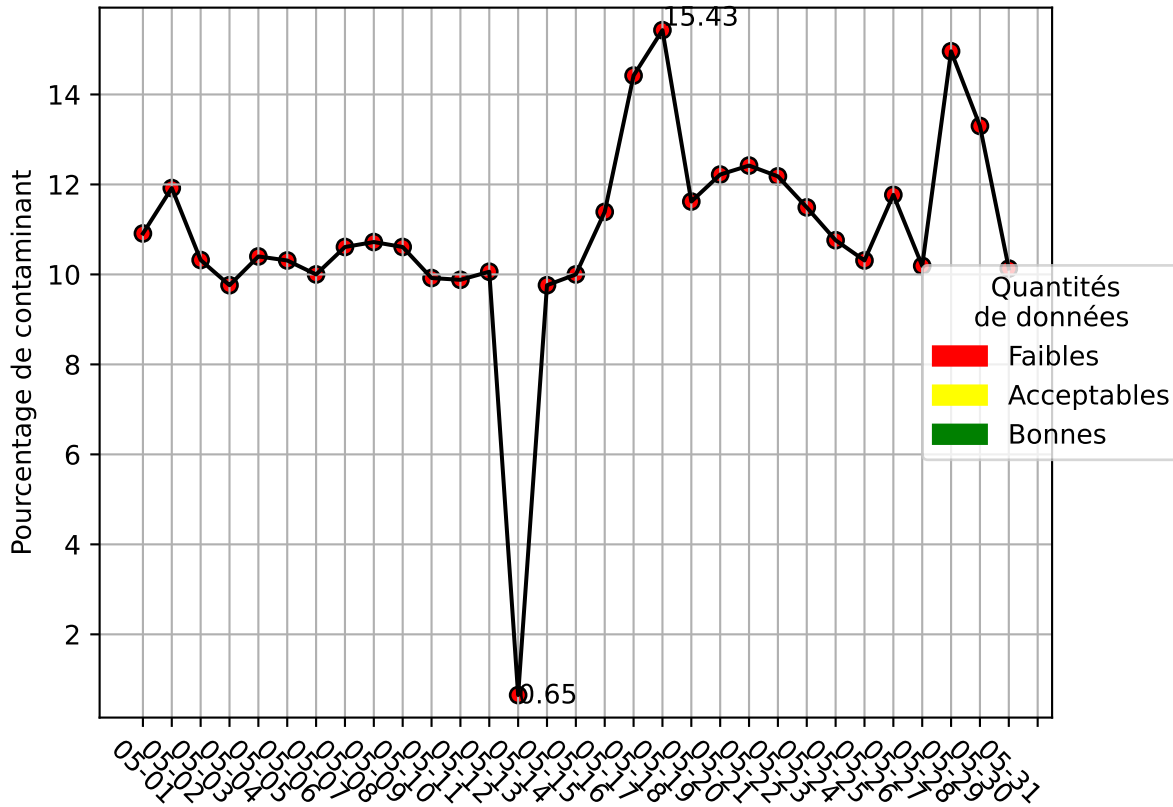

Restitution des niveaux de service refus_amiens_05/2025 default_host

nombre de photos analysées	pourcentage de contaminant mensuel	nombre de batch
15695	10.9%	690

datou_id_sts : 3142

datou_hash : 5e9eded4a712ea06fa715a805c40e00f

Répartition des matériaux

Matière : refus	Taux	Nombre d'imagettes
papier	3.88%	18808
pet_clair	1.82%	13664
film_plastique	3.97%	12444
metal	0.37%	6333
etiquette	0.33%	4678
pet_opaque	0.86%	4668
barquette_opaque	0.4%	3409
carton	0.25%	3361
ela	0.42%	1103
pehd	0.4%	323
pet_fonce	0.04%	193
kraft	0.05%	42
textiles_sanitaires	0.0%	1

Évolution du pourcentage de contaminant journalier pour refus

Évolution du pourcentage de contaminant journalier

Qualité des photos
(Plus c'est élevé plus c'est flou)