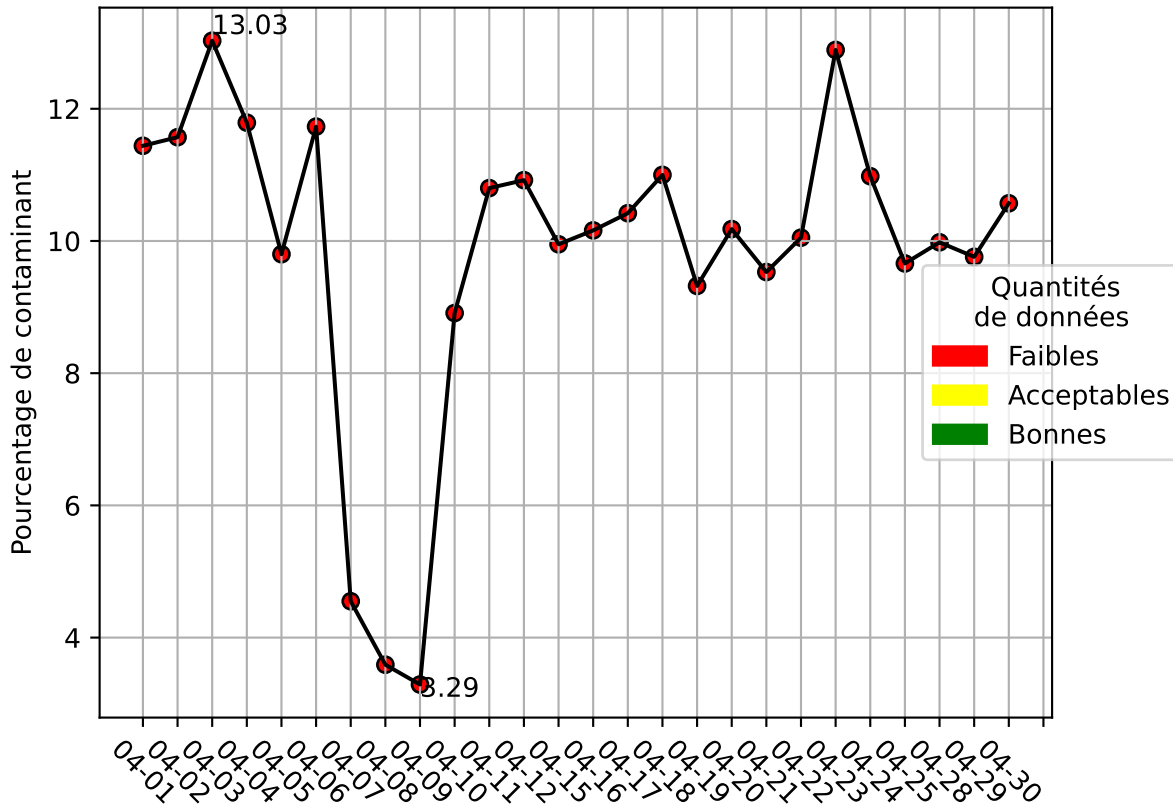

Qualité des photos
(Plus c'est élevé plus c'est flou)

Évolution du pourcentage de contaminant journalier