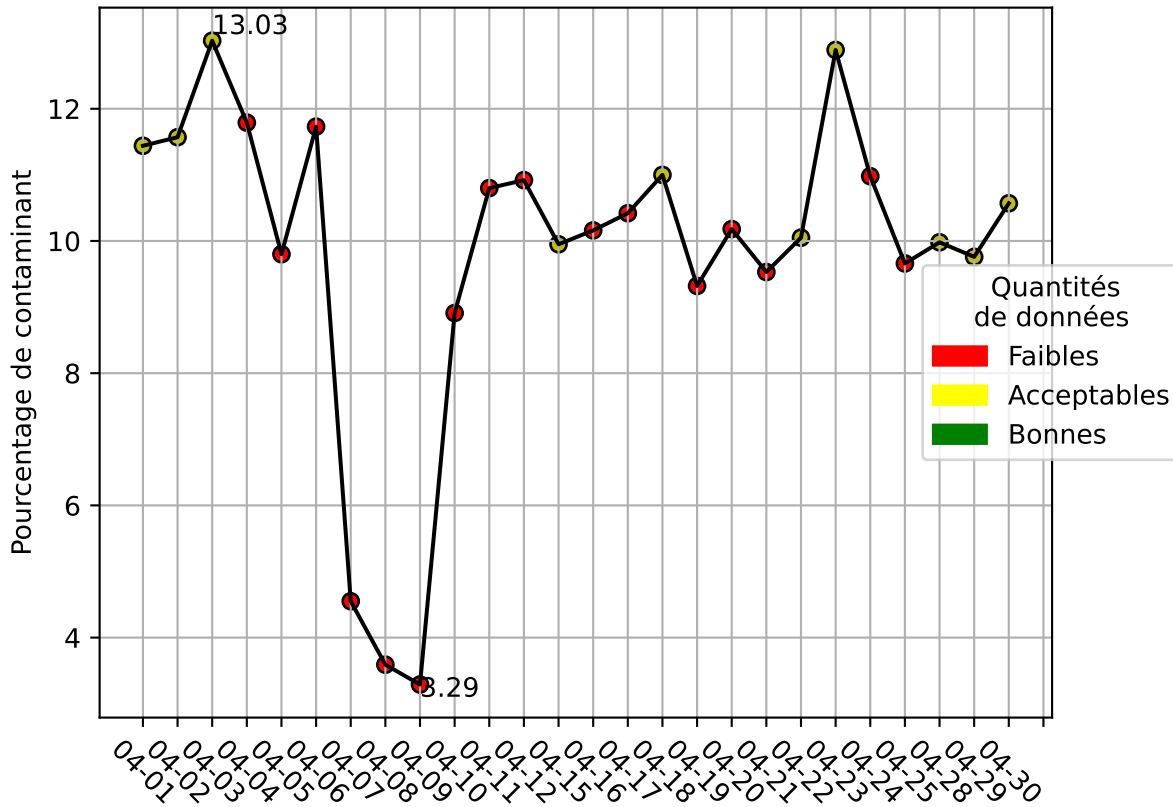

# Restitution des niveaux de service refus\_amiens\_04/2025 raspi-92

nombre de photos analysées	pourcentage de contaminant mensuel	nombre de batch
10524	10.06%	531

datou\_id\_sts : 3142

datou\_hash : 5e9eded4a712ea06fa715a805c40e00f

## Répartition des matériaux

Matière : refus	Taux	Nombre d'imagettes
papier	3.29%	16844
pet_clair	1.93%	12134
film_plastique	3.26%	9594
metal	0.45%	6249
pet_opaque	1.06%	5234
etiquette	0.31%	3777
carton	0.3%	3067
barquette_opaque	0.4%	2676
ela	0.44%	993
pehd	0.41%	321
pet_fonce	0.04%	158
kraft	0.08%	30

# Évolution du pourcentage de contaminant journalier pour refus

# Évolution du pourcentage de contaminant journalier

Qualité des photos  
(Plus c'est élevé plus c'est flou)