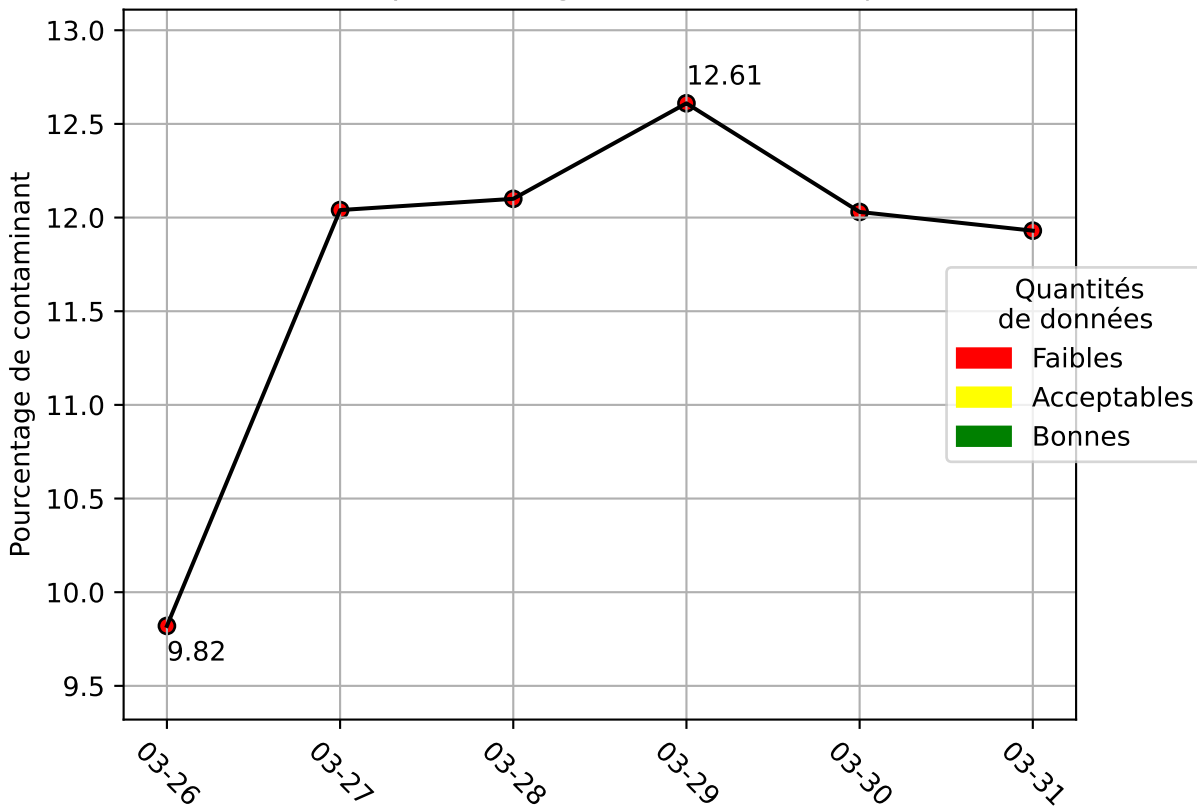

Restitution des niveaux de service refus_amiens_03/2025 raspi-92

nombre de photos analysées	pourcentage de contaminant mensuel	nombre de batch
3918	11.35%	142

datou_id_sts : 3142

datou_hash : 5e9eded4a712ea06fa715a805c40e00f

Répartition des matériaux

Matière : refus	Taux	Nombre d'imagettes
papier	2.95%	3892
pet_clair	2.26%	3754
film_plastique	3.12%	2484
metal	0.54%	2464
pet_opaque	1.21%	2003
etiquette	0.28%	981
carton	0.29%	876
barquette_opaque	0.32%	661
ela	0.33%	198
pehd	0.3%	69
pet_fonce	0.04%	57
kraft	0.07%	10

Évolution du pourcentage de contaminant journalier pour refus

Évolution du pourcentage de contaminant journalier

Qualité des photos
(Plus c'est élevé plus c'est flou)