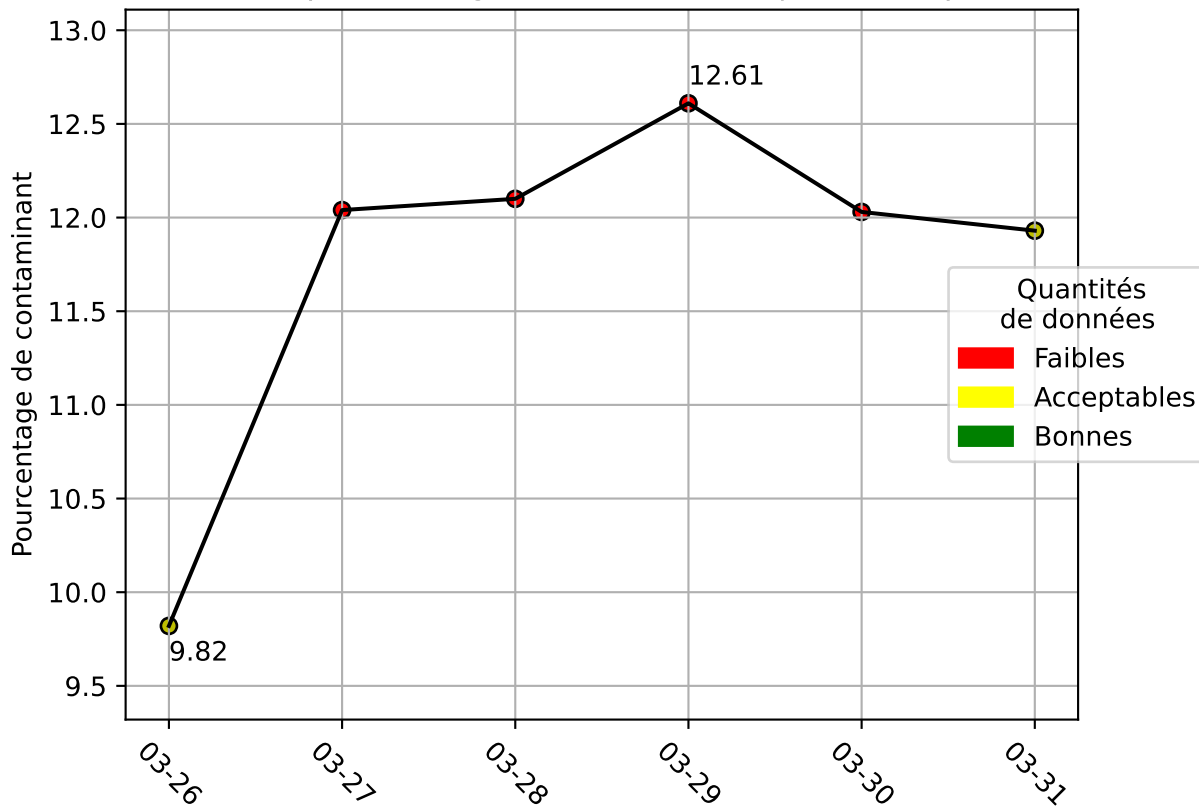

Restitution des niveaux de service refus_amiens_03/2025 raspi-92

nombre de photos analysées	pourcentage de contaminant mensuel	nombre de batch
3918	11.35%	142

datou_id_sts : 3142

datou_hash : 5e9eded4a712ea06fa715a805c40e00f

Répartition des matériaux

Matière : refus	Taux	Nombre d'imagettes
papier	2.95%	3892
pet_clair	2.26%	3754
film_plastique	3.12%	2484
metal	0.54%	2464
pet_opaque	1.21%	2003
etiquette	0.28%	981
carton	0.29%	876
barquette_opaque	0.32%	661
ela	0.33%	198
pehd	0.3%	69
pet_fonce	0.04%	57
kraft	0.07%	10

Évolution du pourcentage de contaminant journalier pour refus

Évolution du pourcentage de contaminant journalier

Qualité des photos
(Plus c'est élevé plus c'est flou)