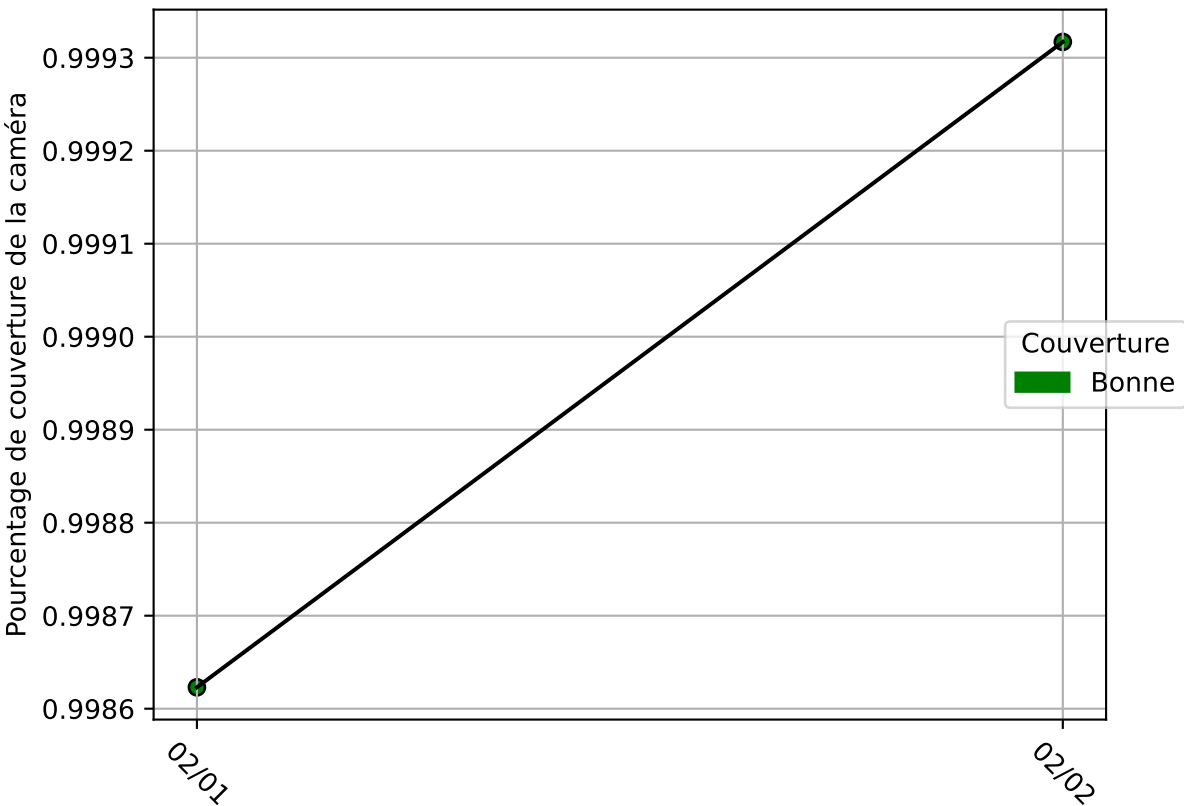

Restitution des niveaux de service refus_amiens_02/2025 raspi-92

nombre de photos analysées	pourcentage de contaminant mensuel	nombre de batch
3618	6.35%	19

datou_id_sts : 3142

datou_hash : 5e9eded4a712ea06fa715a805c40e00f

Répartition des matériaux

Matière : refus	Taux	Nombre d'imagettes
papier	4.19%	9759
metal	0.39%	3635
carton	0.57%	3078
pet_clair	0.75%	1147
film_plastique	3.12%	854
pet_opaque	1.23%	320
pehd	0.21%	288
etiquette	0.08%	171
barquette_opaque	0.04%	79
pet_fonce	0.03%	78
kraft	0.31%	12
ela	0.05%	11

Évolution du pourcentage de contaminant journalier pour refus

Niveau de service de la caméra : 100.0%

Évolution du pourcentage de contaminant journalier

Qualité des photos (Plus c'est élevé plus c'est flou)