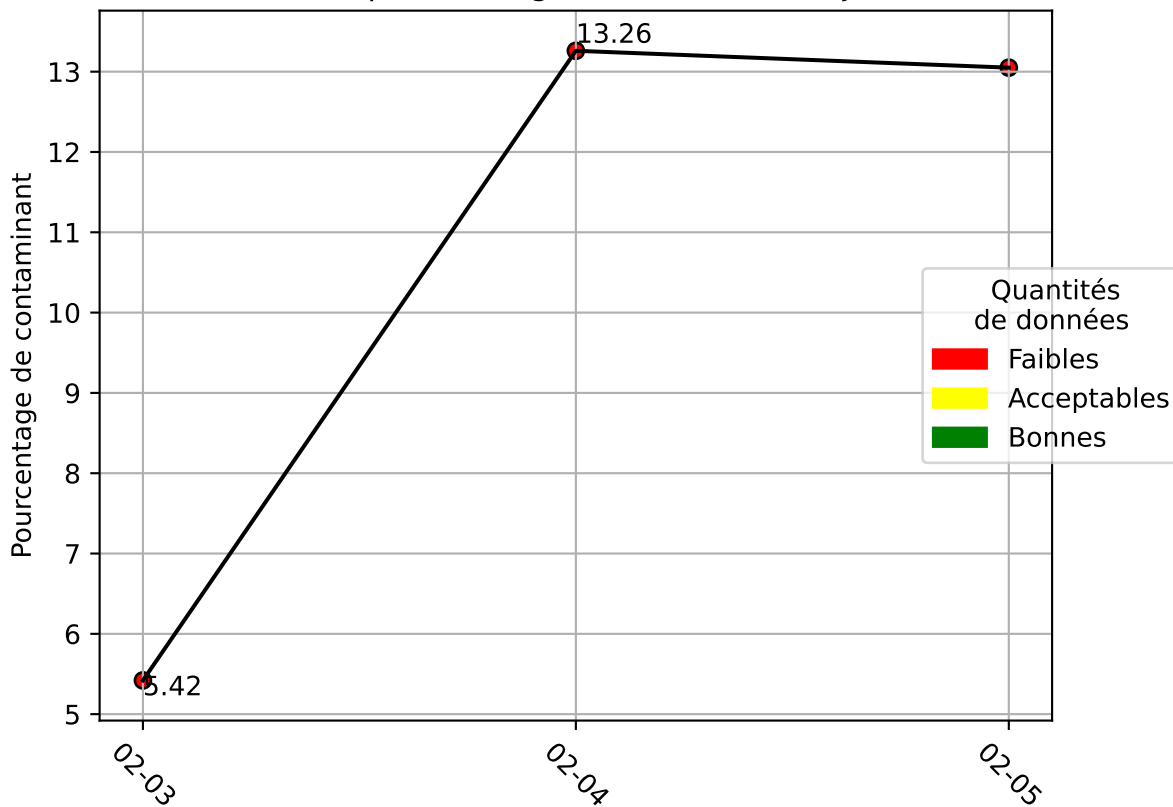

Restitution des niveaux de service refus_amiens_02/2025 raspi-92

nombre de photos analysées	pourcentage de contaminant mensuel	nombre de batch
3618	6.35%	19

datou_id_sts : 3142

datou_hash : 5e9eded4a712ea06fa715a805c40e00f

Répartition des matériaux

Matière : refus	Taux	Nombre d'imagettes
papier	4.19%	9759
metal	0.39%	3635
carton	0.57%	3078
pet_clair	0.75%	1147
film_plastique	3.12%	854
pet_opaque	1.23%	320
pehd	0.21%	288
etiquette	0.08%	171
barquette_opaque	0.04%	79
pet_fonce	0.03%	78
kraft	0.31%	12
ela	0.05%	11

Évolution du pourcentage de contaminant journalier pour refus

Niveau de service de la caméra : 100.0%

Évolution du pourcentage de contaminant journalier

Qualité des photos (Plus c'est élevé plus c'est flou)