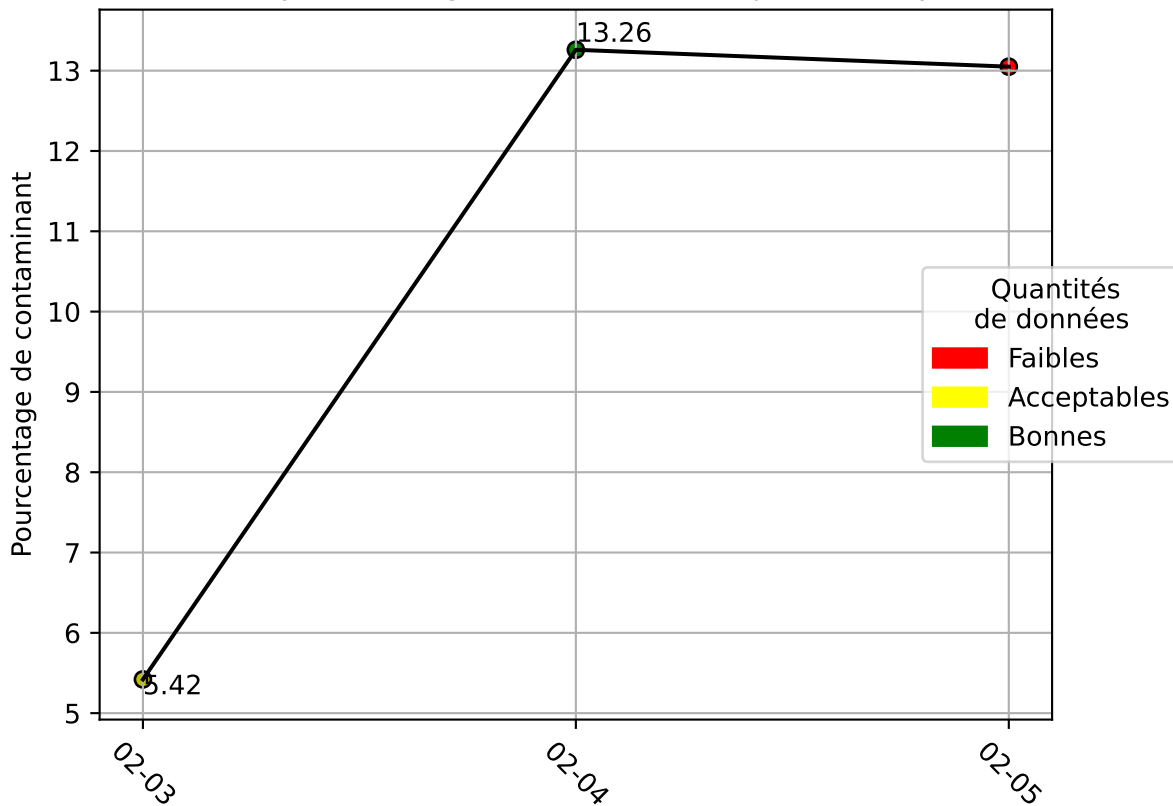

Restitution des niveaux de service refus_amiens_02/2025 raspi-92

nombre de photos analysées	pourcentage de contaminant mensuel	nombre de batch
3618	6.35%	19

datou_id_sts : 3142

datou_hash : 5e9eded4a712ea06fa715a805c40e00f

Répartition des matériaux

Matière : refus	Taux	Nombre d'imagettes
papier	4.19%	9759
metal	0.39%	3635
carton	0.57%	3078
pet_clair	0.75%	1147
film_plastique	3.12%	854
pet_opaque	1.23%	320
pehd	0.21%	288
etiquette	0.08%	171
barquette_opaque	0.04%	79
pet_fonce	0.03%	78
kraft	0.31%	12
ela	0.05%	11

Évolution du pourcentage de contaminant journalier pour refus

Niveau de service de la caméra : 100.0%

Évolution du pourcentage de contaminant journalier

Qualité des photos (Plus c'est élevé plus c'est flou)