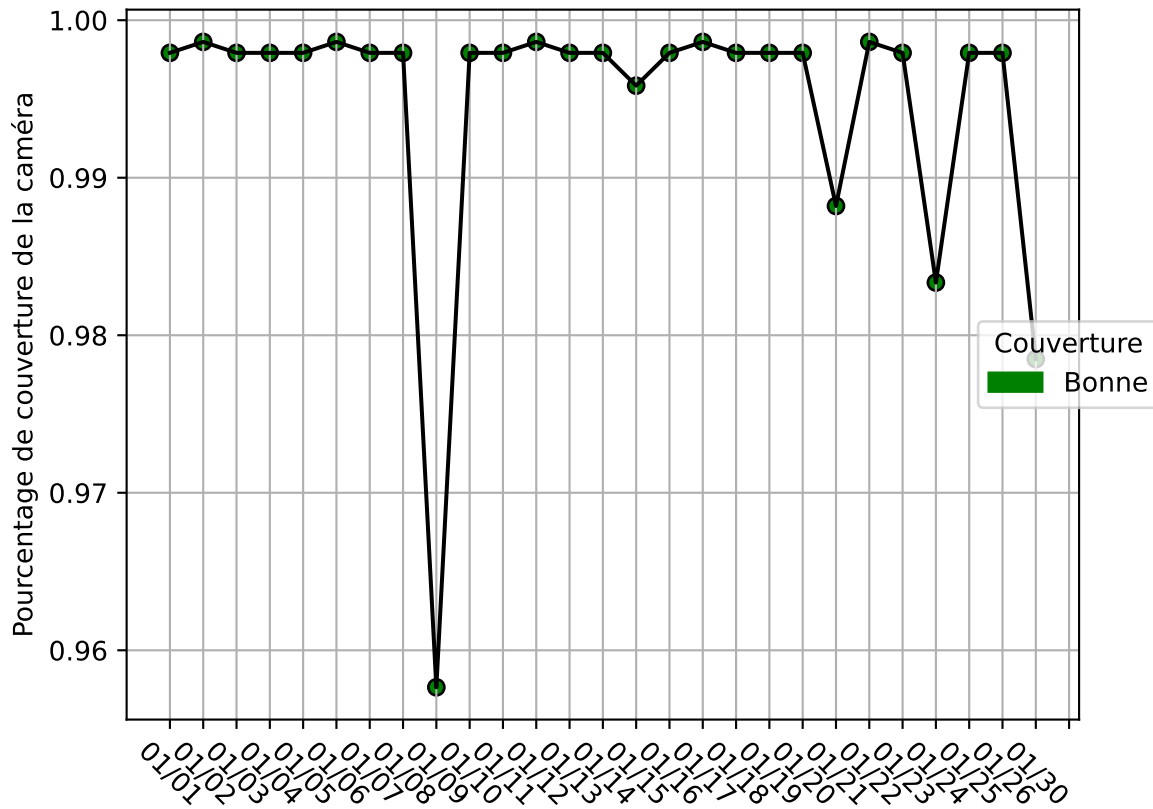

Restitution des niveaux de service refus_amiens_01/2025 raspi-92

nombre de photos analysées	pourcentage de contaminant mensuel	nombre de batch
133965	4.62%	613

datou_id_sts : 3142

datou_hash : 5e9eded4a712ea06fa715a805c40e00f

Répartition des matériaux

Matière : refus	Taux	Nombre d'imagettes
papier	5.78%	297064
metal	0.21%	100295
carton	0.34%	44419
pet_clair	0.3%	32460
pehd	0.08%	7548
pet_fonce	0.02%	1269
film_plastique	2.97%	91
pet_opaque	0.78%	41
etiquette	0.07%	23
barquette_opaque	0.04%	2
kraft	0.07%	2
ela	0.0%	1

Évolution du pourcentage de contaminant journalier pour refus

Niveau de service de la caméra : 99.0%

Évolution du pourcentage de contaminant journalier

Qualité des photos
(Plus c'est élevé plus c'est flou)