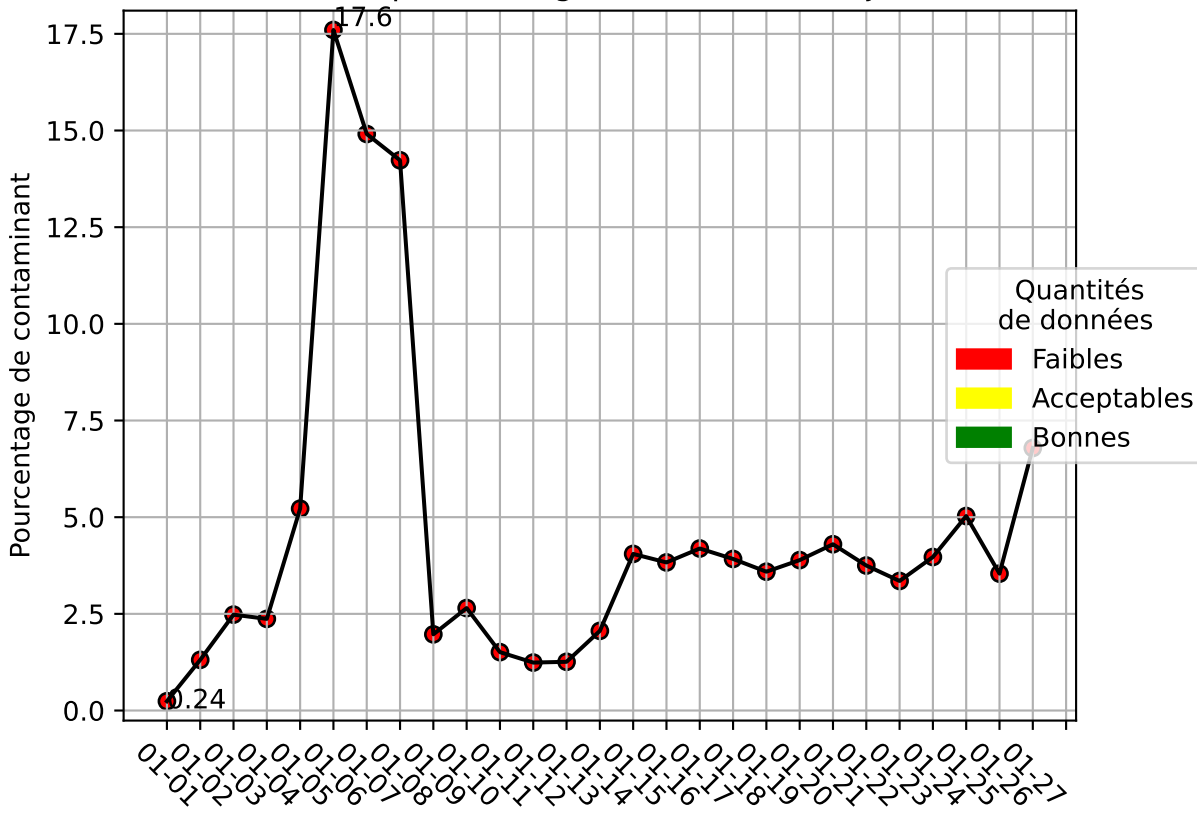

Restitution des niveaux de service refus_amiens_01/2025 raspi-92

nombre de photos analysées	pourcentage de contaminant mensuel	nombre de batch
133965	4.62%	613

datou_id_sts : 3142

datou_hash : 5e9eded4a712ea06fa715a805c40e00f

Répartition des matériaux

Matière : refus	Taux	Nombre d'imagettes
papier	5.78%	297064
metal	0.21%	100295
carton	0.34%	44419
pet_clair	0.3%	32460
pehd	0.08%	7548
pet_fonce	0.02%	1269
film_plastique	2.97%	91
pet_opaque	0.78%	41
etiquette	0.07%	23
barquette_opaque	0.04%	2
kraft	0.07%	2
ela	0.0%	1

Évolution du pourcentage de contaminant journalier pour refus

Niveau de service de la caméra : 99.0%

Évolution du pourcentage de contaminant journalier

Qualité des photos
(Plus c'est élevé plus c'est flou)