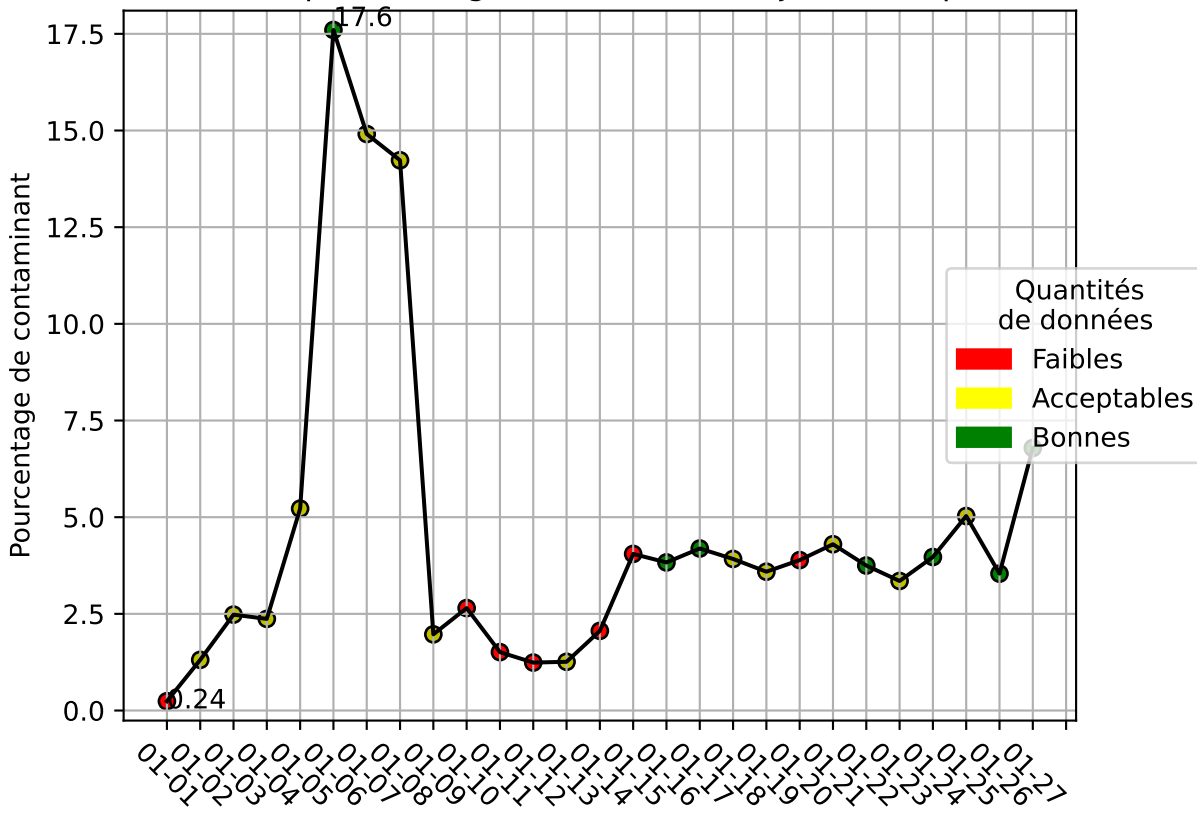

Restitution des niveaux de service refus_amiens_01/2025 raspi-92

nombre de photos analysées	pourcentage de contaminant mensuel	nombre de batch
133965	4.62%	613

datou_id_sts : 3142

datou_hash : 5e9eded4a712ea06fa715a805c40e00f

Répartition des matériaux

Matière : refus	Taux	Nombre d'imagettes
papier	5.78%	297064
metal	0.21%	100295
carton	0.34%	44419
pet_clair	0.3%	32460
pehd	0.08%	7548
pet_fonce	0.02%	1269
film_plastique	2.97%	91
pet_opaque	0.78%	41
etiquette	0.07%	23
barquette_opaque	0.04%	2
kraft	0.07%	2
ela	0.0%	1

Évolution du pourcentage de contaminant journalier pour refus

Niveau de service de la caméra : 99.0%

Évolution du pourcentage de contaminant journalier

Qualité des photos
(Plus c'est élevé plus c'est flou)