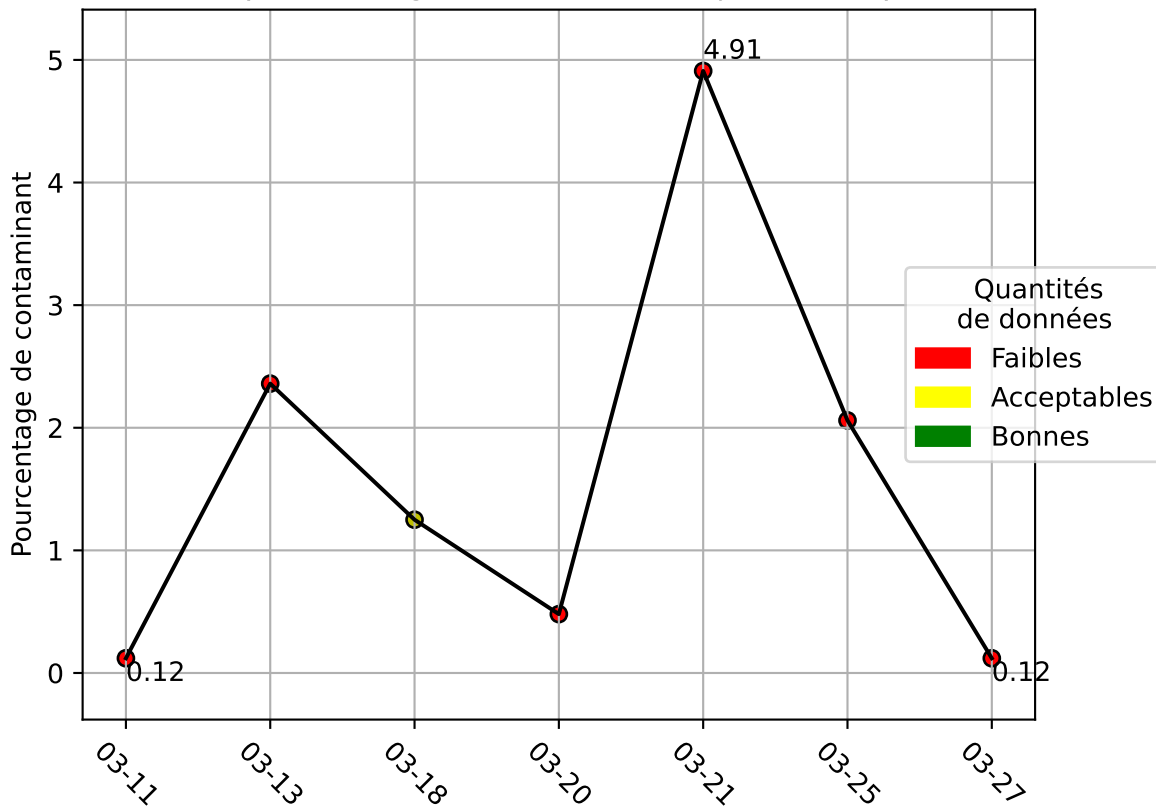

Restitution des niveaux de service cedre_03/2025 raspi-90

nombre de photos analysées	pourcentage de contaminant mensuel	nombre de batch
135	1.52%	12

datou_id_sts : 4346

datou_hash : ceace1ac903f96f92fd4dea769d3a840

Répartition des matériaux

Matière : entrant	Taux	Nombre d'imagettes
film_plastique	0.34%	23
sac_transparent	1.78%	15
autre_emballage	0.51%	11
sac_noir	0.97%	11

Évolution du pourcentage de contaminant journalier pour entrant

Évolution du pourcentage de contaminant journalier

Qualité des photos
(Plus c'est élevé plus c'est flou)