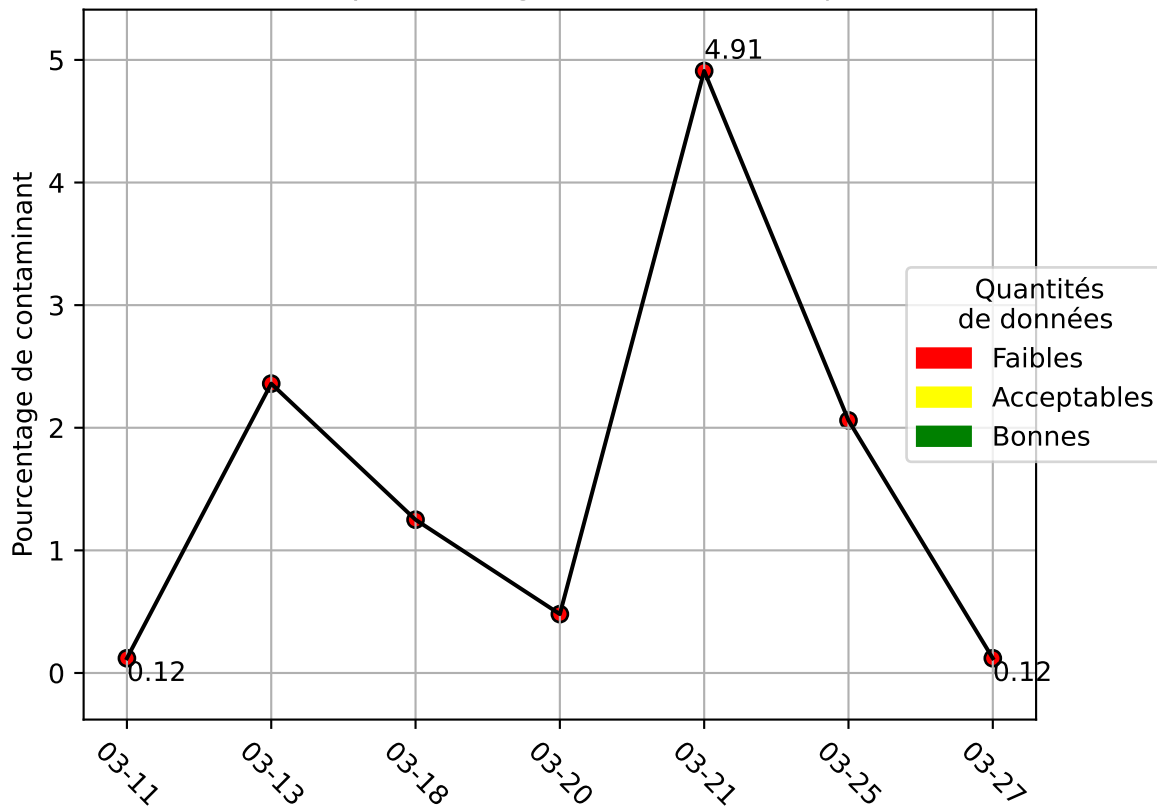

Restitution des niveaux de service cedre_03/2025 raspi-90

nombre de photos analysées	pourcentage de contaminant mensuel	nombre de batch
135	1.52%	12

datou_id_sts : 4346

datou_hash : ceace1ac903f96f92fd4dea769d3a840

Répartition des matériaux

Matière : entrant	Taux	Nombre d'imagettes
film_plastique	0.34%	23
sac_transparent	1.78%	15
autre_emballage	0.51%	11
sac_noir	0.97%	11

Évolution du pourcentage de contaminant journalier pour entrant

Évolution du pourcentage de contaminant journalier

Qualité des photos
(Plus c'est élevé plus c'est flou)