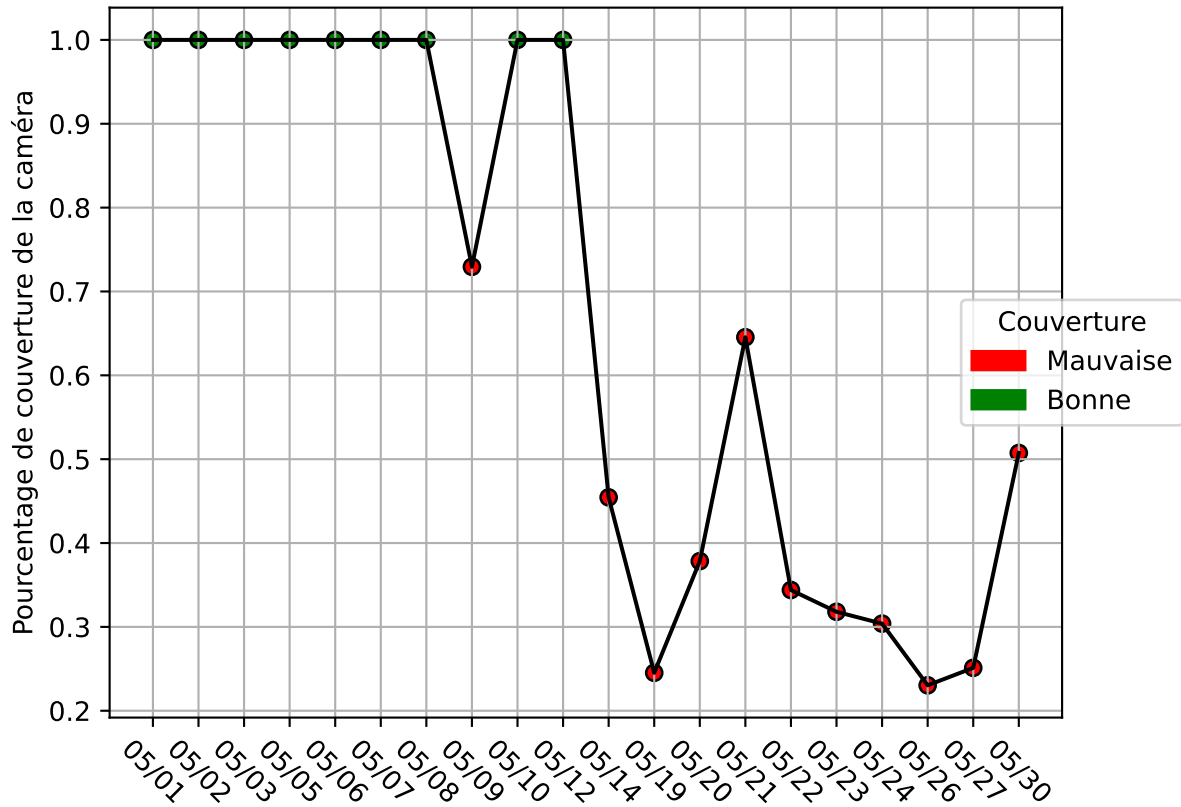

Restitution des niveaux de service

Sevran_cam2_05/2025

jetson-2

nombre de photos analysées	pourcentage de contaminant mensuel	nombre de batch
0	0	0

datou_id_sts : 4893

datou_hash : 2bde94e616c613a7462aac04468aa6f8

Niveau de service de la caméra : 67.0%

Qualité des photos (Plus c'est élevé plus c'est flou)