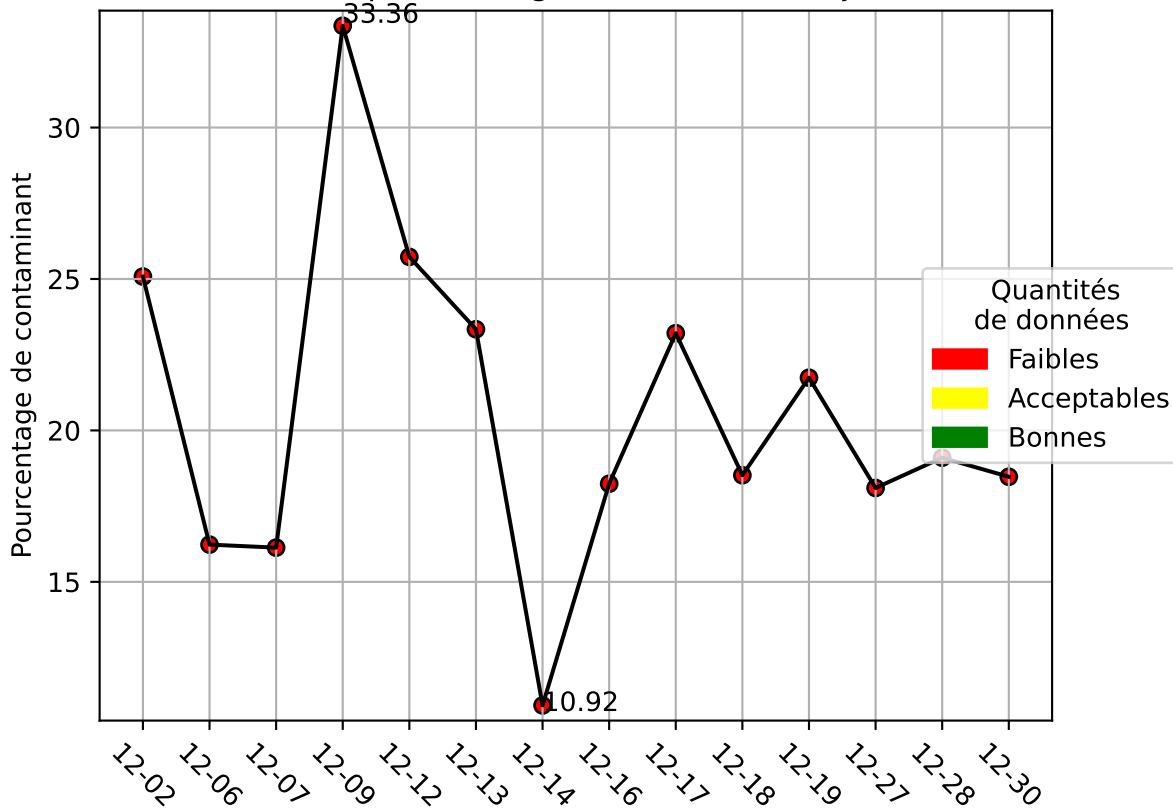

# Restitution des niveaux de service SycTomXV\_Mask\_23Q4\_12/2024 default\_host

nombre de photos analysées	pourcentage de contaminant mensuel	nombre de batch
600	20.99%	61

datou\_id\_sts : 4932

datou\_hash : 59f22fe8f4e71cc2c5931adfa270fe2d

## Répartition des matériaux

Matière : entrant	Taux	Nombre d'imagettes
carton	59.1%	11359
papier	13.75%	3173
film_dev_souple	2.75%	1677
pet_clair	2.08%	1575
sac_om_plein	20.42%	1334
metal	5.51%	1153
flux_dev	2.87%	897
autre_non_emballage	2.94%	794
pehd	0.87%	271
textiles	1.01%	196
ela	0.74%	100
verre	1.3%	37
encombrant	2.42%	9
dasri	0.0%	5
masque	0.08%	3

# Évolution du pourcentage de contaminant journalier pour entrant

# Évolution du pourcentage de contaminant journalier