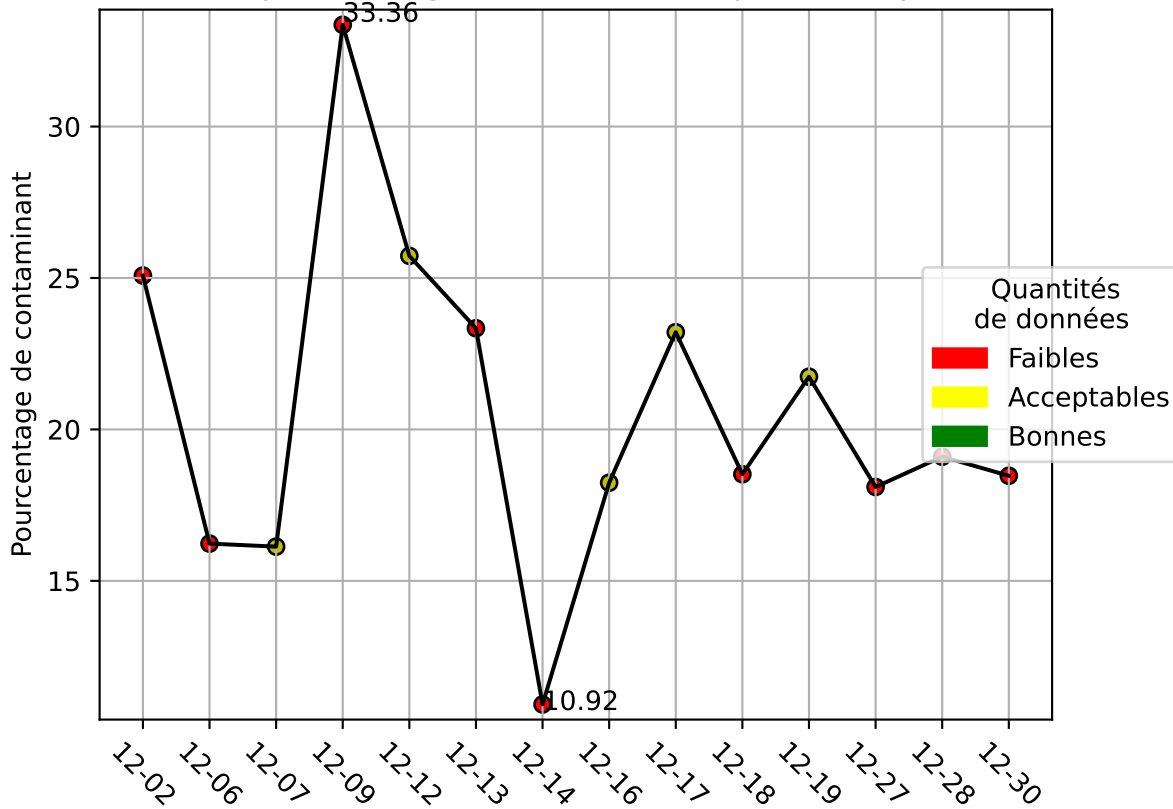

# Restitution des niveaux de service SycTomXV\_Mask\_23Q4\_12/2024 default\_host

nombre de photos analysées	pourcentage de contaminant mensuel	nombre de batch
600	20.99%	61

datou\_id\_sts : 4932

datou\_hash : 59f22fe8f4e71cc2c5931adfa270fe2d

## Répartition des matériaux

Matière : entrant	Taux	Nombre d'imagettes
carton	59.1%	11359
papier	13.75%	3173
film_dev_souple	2.75%	1677
pet_clair	2.08%	1575
sac_om_plein	20.42%	1334
metal	5.51%	1153
flux_dev	2.87%	897
autre_non_emballage	2.94%	794
pehd	0.87%	271
textiles	1.01%	196
ela	0.74%	100
verre	1.3%	37
encombrant	2.42%	9
dasri	0.0%	5
masque	0.08%	3

# Évolution du pourcentage de contaminant journalier pour entrant

# Évolution du pourcentage de contaminant journalier