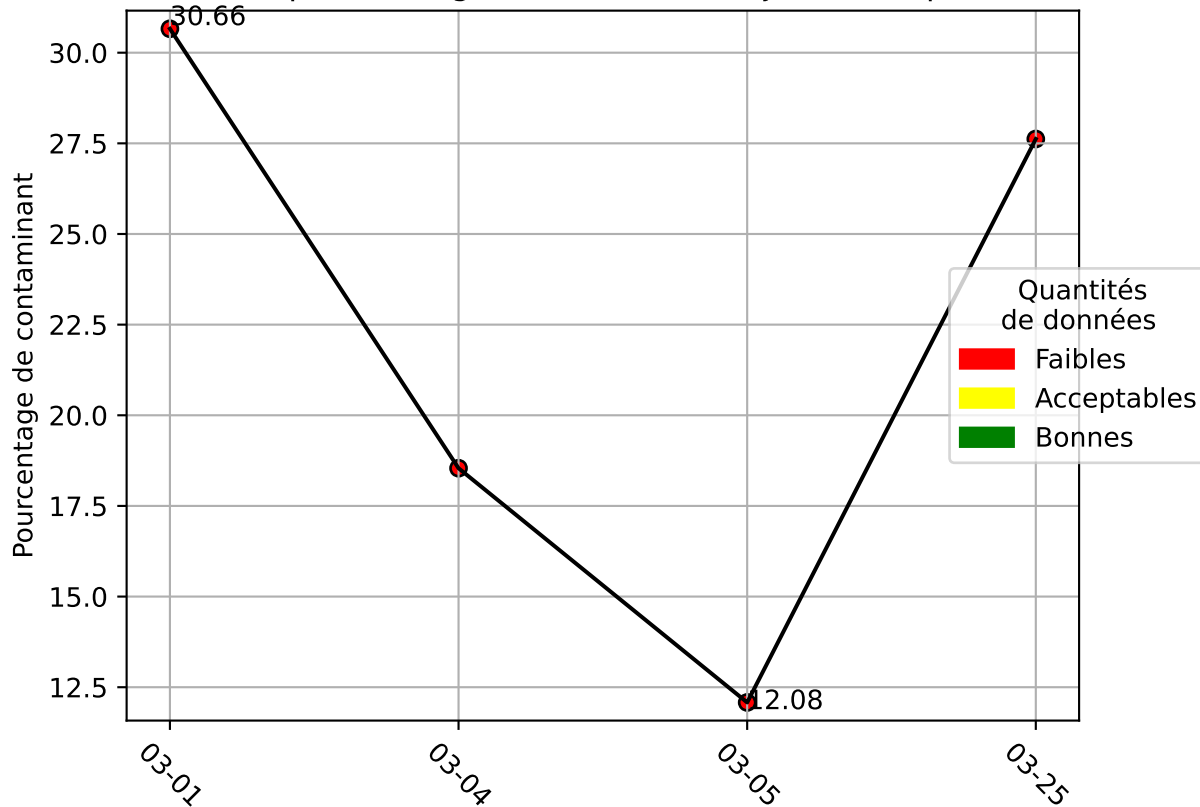

# Restitution des niveaux de service SycdomXV\_Mask\_23Q4\_03/2025 default\_host

nombre de photos analysées	pourcentage de contaminant mensuel	nombre de batch
93	22.25%	12

datou\_id\_sts : 4932

datou\_hash : 59f22fe8f4e71cc2c5931adfa270fe2d

## Répartition des matériaux

Matière : entrant	Taux	Nombre d'imagettes
carton	64.99%	1039
papier	14.0%	235
film_dev_souple	2.8%	164
pet_clair	2.93%	163
flux_dev	2.61%	66
sac_om_plein	16.56%	65
metal	2.41%	44
pehd	0.82%	12
autre_non_emballage	1.54%	11
textiles	0.8%	7
ela	0.21%	5
dasri	0.0%	1
organique	0.45%	1
verre	0.23%	1

# Évolution du pourcentage de contaminant journalier pour entrant