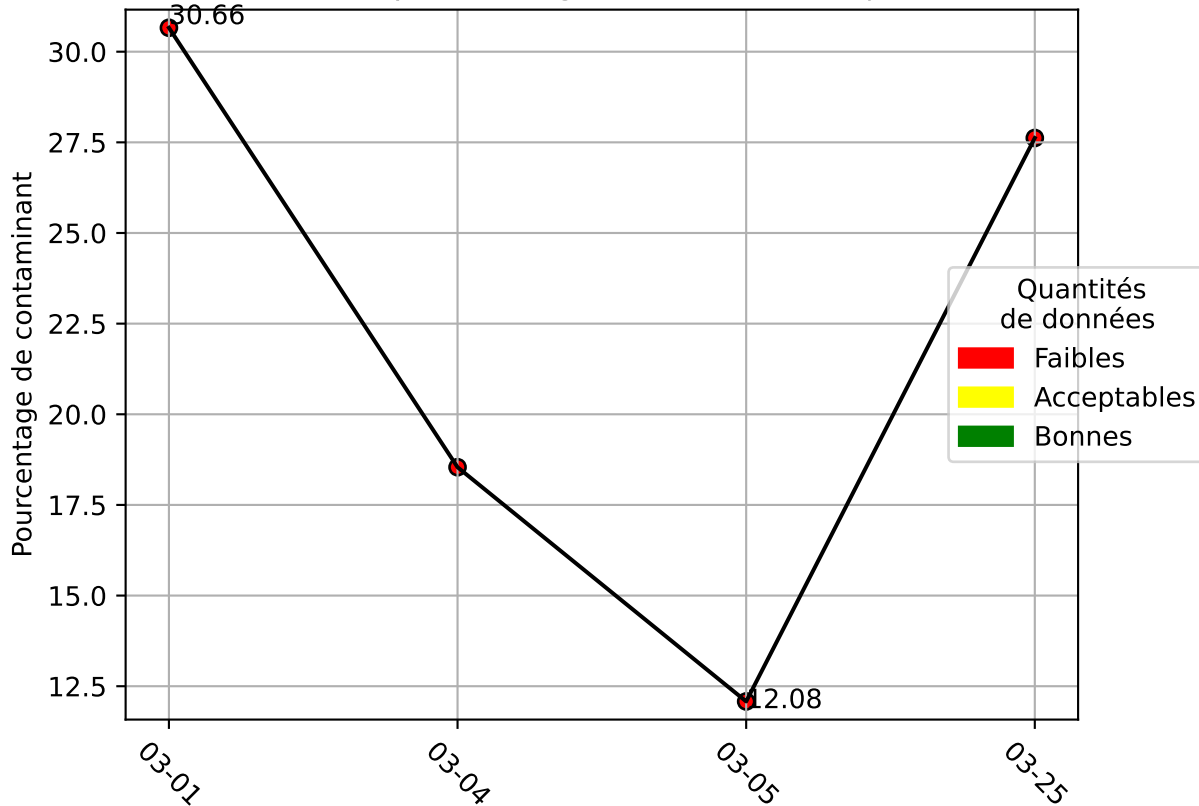

Évolution du pourcentage de contaminant journalier