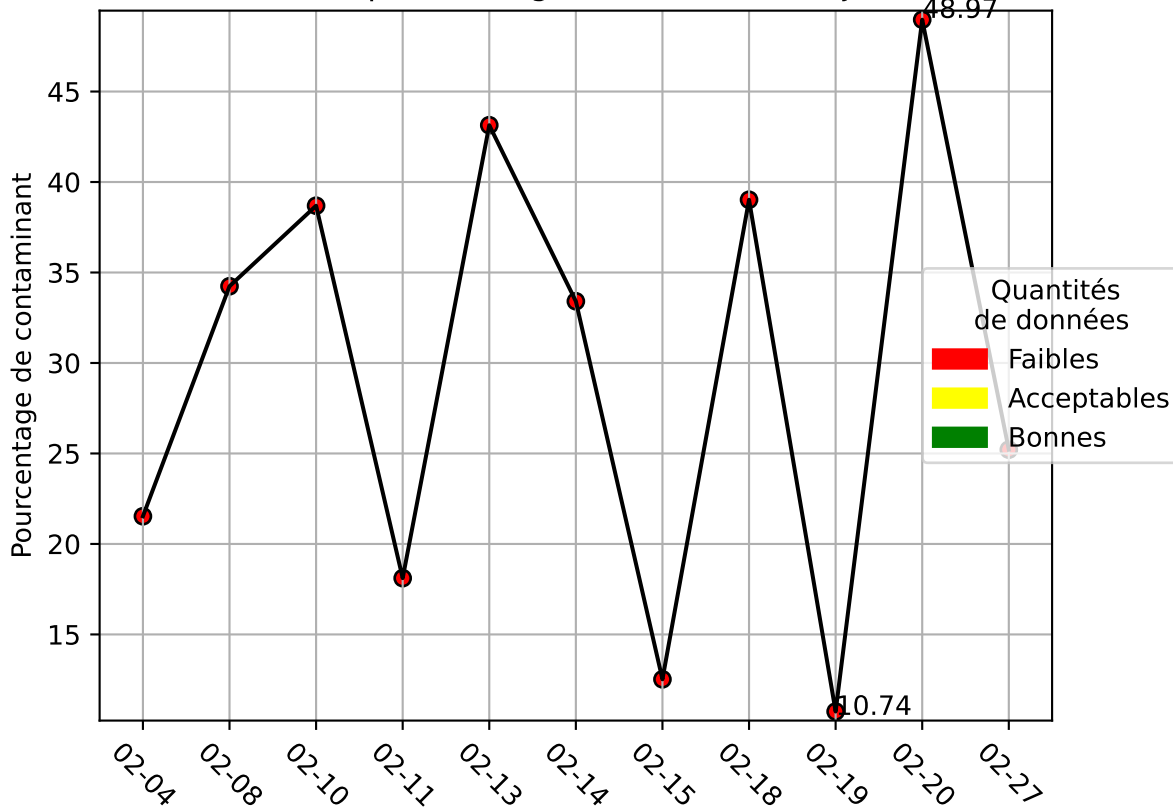

Restitution des niveaux de service SycptomXV_Mask_23Q4_02/2025 default_host

nombre de photos analysées	pourcentage de contaminant mensuel	nombre de batch
0	33.23%	49

datou_id_sts : 4932

datou_hash : 59f22fe8f4e71cc2c5931adfa270fe2d

Répartition des matériaux

Matière : entrant	Taux	Nombre d'imagettes
carton	57.39%	3011
papier	18.71%	1172
film_dev_souple	2.81%	502
pet_clair	2.54%	465
sac_om_plein	16.11%	361
flux_dev	2.67%	230
autre_non_emballage	4.28%	145
metal	3.13%	133
pehd	0.97%	76
ela	0.74%	37
textiles	0.46%	25
verre	0.59%	6
encombrant	3.08%	3
masque	0.02%	1
organique	0.23%	1

Évolution du pourcentage de contaminant journalier pour entrant

Évolution du pourcentage de contaminant journalier

Qualité des photos (Plus c'est élevé plus c'est flou)