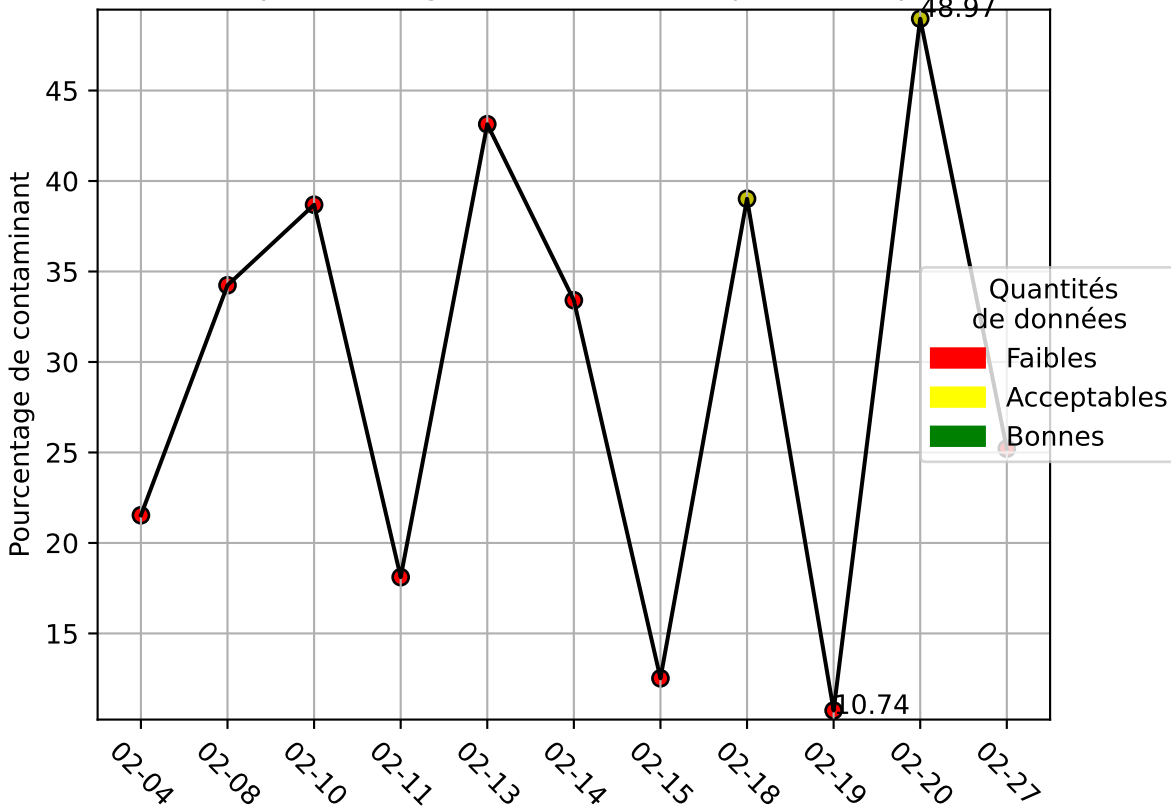

Restitution des niveaux de service SycptomXV_Mask_23Q4_02/2025 default_host

nombre de photos analysées	pourcentage de contaminant mensuel	nombre de batch
0	33.23%	49

datou_id_sts : 4932

datou_hash : 59f22fe8f4e71cc2c5931adfa270fe2d

Répartition des matériaux

Matière : entrant	Taux	Nombre d'imagettes
carton	57.39%	3011
papier	18.71%	1172
film_dev_souple	2.81%	502
pet_clair	2.54%	465
sac_om_plein	16.11%	361
flux_dev	2.67%	230
autre_non_emballage	4.28%	145
metal	3.13%	133
pehd	0.97%	76
ela	0.74%	37
textiles	0.46%	25
verre	0.59%	6
encombrant	3.08%	3
masque	0.02%	1
organique	0.23%	1

Évolution du pourcentage de contaminant journalier pour entrant

Évolution du pourcentage de contaminant journalier

Qualité des photos (Plus c'est élevé plus c'est flou)