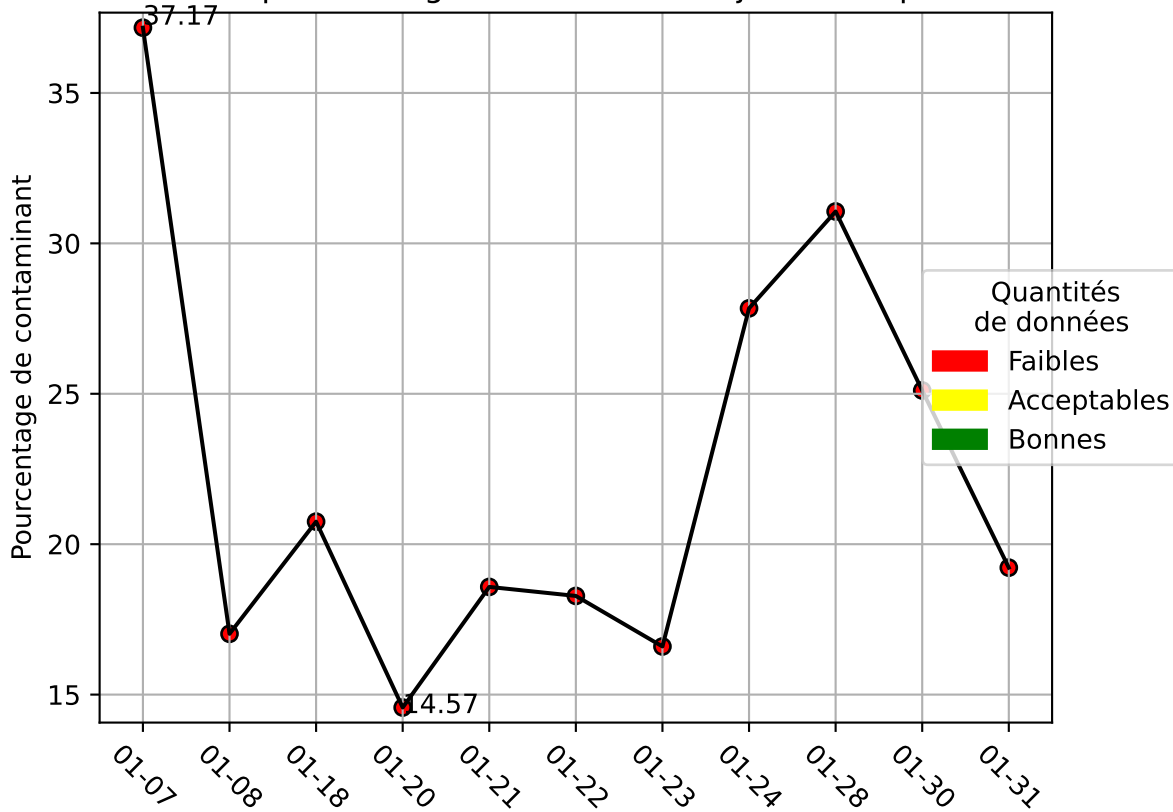

Restitution des niveaux de service SycptomXV_Mask_23Q4_01/2025 default_host

nombre de photos analysées	pourcentage de contaminant mensuel	nombre de batch
256	23.4%	37

datou_id_sts : 4932

datou_hash : 59f22fe8f4e71cc2c5931adfa270fe2d

Répartition des matériaux

Matière : entrant	Taux	Nombre d'imagettes
carton	59.06%	4331
papier	10.5%	946
film_dev_souple	2.36%	718
pet_clair	2.6%	575
sac_om_plein	24.88%	490
flux_dev	3.43%	330
metal	1.08%	141
pehd	1.38%	113
autre_non_emballage	2.97%	112
textiles	1.44%	47
ela	0.73%	37
verre	0.88%	11
encombrant	6.46%	10
organique	0.43%	2

Évolution du pourcentage de contaminant journalier pour entrant

Évolution du pourcentage de contaminant journalier

Qualité des photos (Plus c'est élevé plus c'est flou)