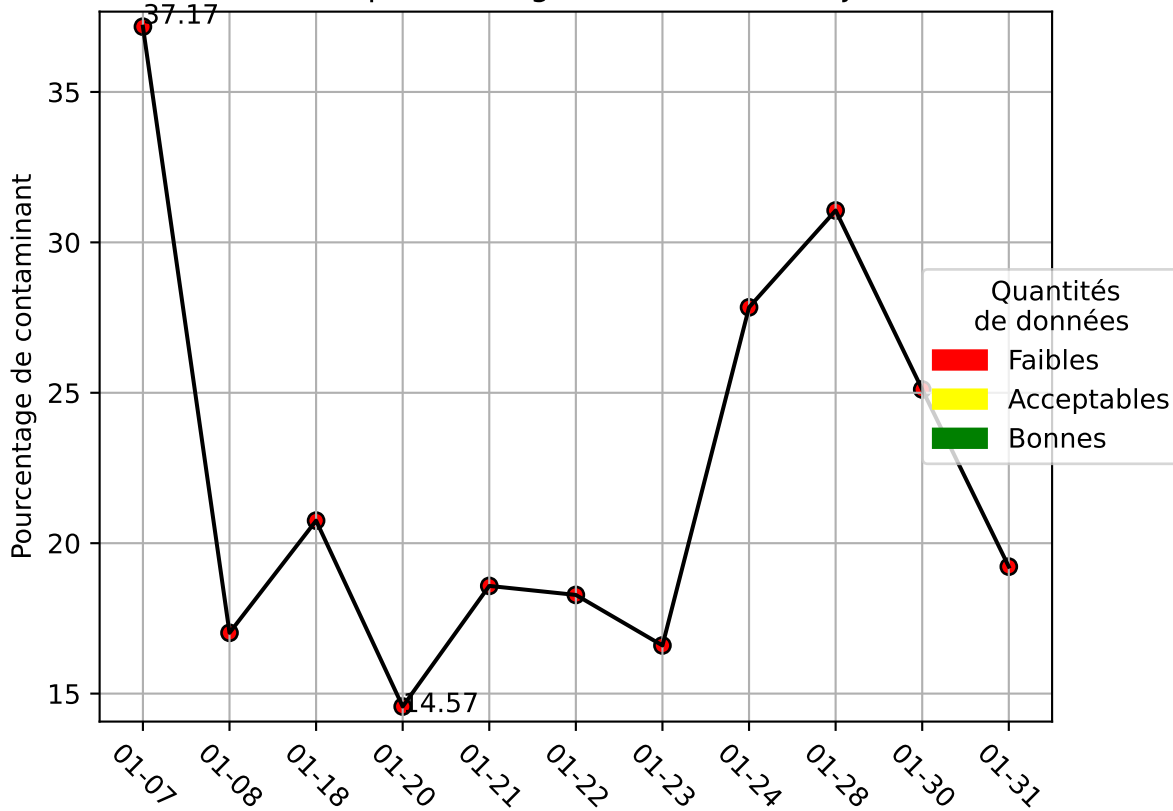

Restitution des niveaux de service SycptomXV_Mask_23Q4_01/2025 default_host

nombre de photos analysées	pourcentage de contaminant mensuel	nombre de batch
256	23.4%	37

datou_id_sts : 4932

datou_hash : 59f22fe8f4e71cc2c5931adfa270fe2d

Répartition des matériaux

Matière : entrant	Taux	Nombre d'imagettes
carton	59.06%	4331
papier	10.5%	946
film_dev_souple	2.36%	718
pet_clair	2.6%	575
sac_om_plein	24.88%	490
flux_dev	3.43%	330
metal	1.08%	141
pehd	1.38%	113
autre_non_emballage	2.97%	112
textiles	1.44%	47
ela	0.73%	37
verre	0.88%	11
encombrant	6.46%	10
organique	0.43%	2

Évolution du pourcentage de contaminant journalier pour entrant

Évolution du pourcentage de contaminant journalier

Qualité des photos (Plus c'est élevé plus c'est flou)