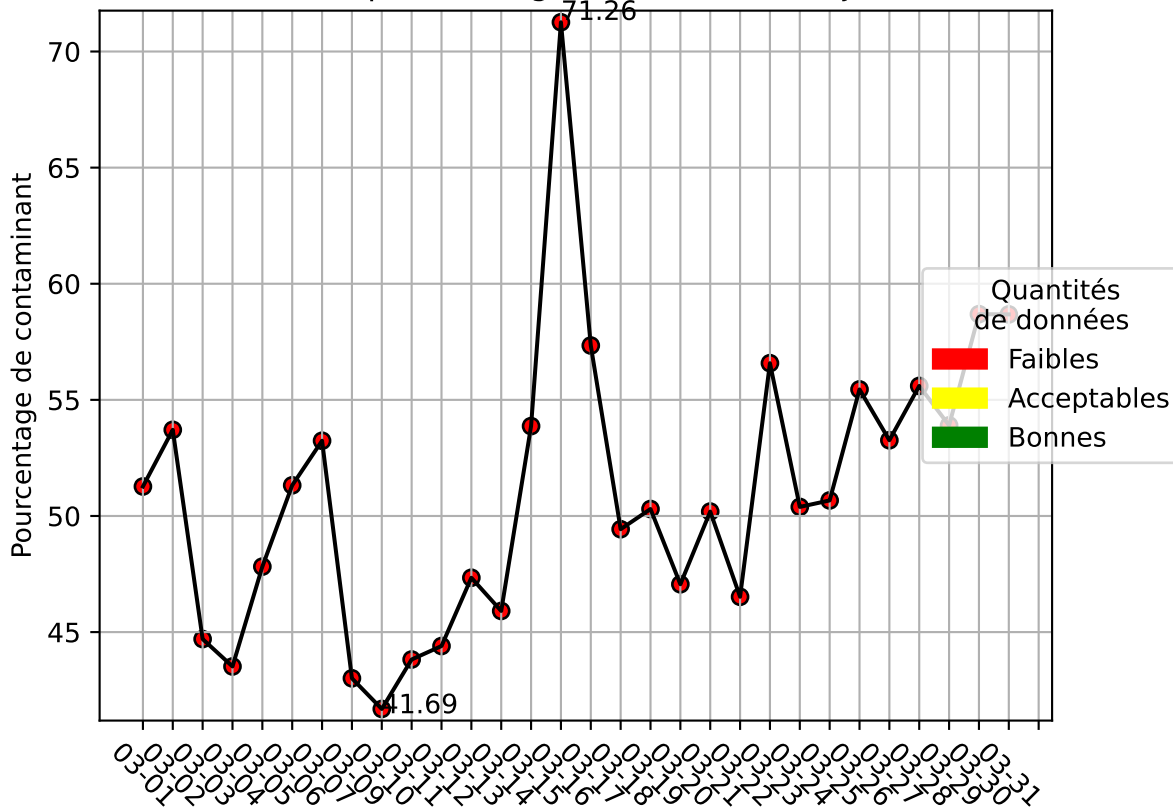

# Restitution des niveaux de service SCCU\_cam8\_03/2026 default\_host

nombre de photos analysées	pourcentage de contaminant mensuel	nombre de batch
2118	51.2%	664

datou\_id\_sts : 4851

datou\_hash : 38d498b93b5b5662efeda04103de81b9

## Répartition des matériaux

Matière : incineration	Taux	Nombre d'imagettes
papier	35.83%	410921
carton	10.01%	133385
autre	2.68%	28504
pet_clair	1.41%	27503
pehd	0.65%	6808
pet_fonce	0.76%	2483
metal	0.22%	2322

# Évolution du pourcentage de contaminant journalier