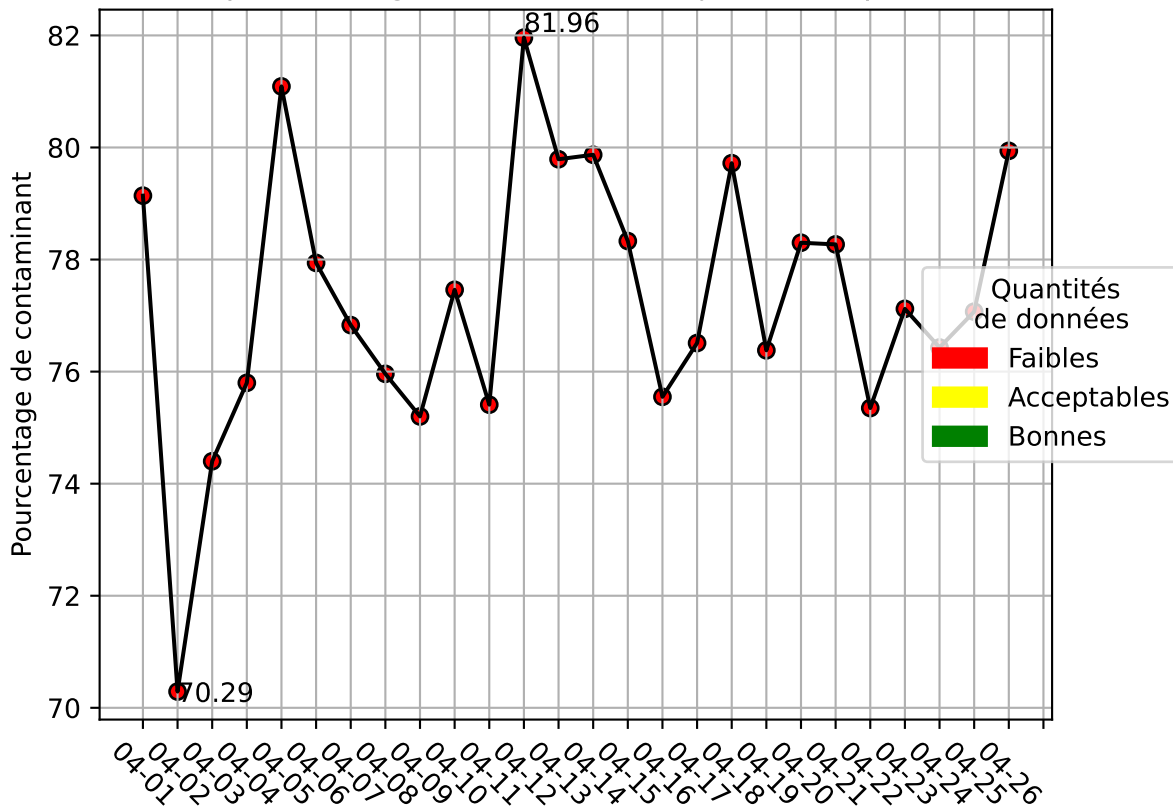

# Restitution des niveaux de service SCCU\_cam7\_04/2026 default\_host

nombre de photos analysées	pourcentage de contaminant mensuel	nombre de batch
1625	77.16%	574

datou\_id\_sts : 4850

datou\_hash : db879cf7f9eac0bb9854021a9e1ba3dc

## Répartition des matériaux

Matière : incineration	Taux	Nombre d'imagettes
papier	16.26%	244667
carton	3.41%	69284
pet_clair	2.64%	23923
autre	1.38%	14975
metal	0.12%	1470
pehd	0.27%	1030
pet_fonce	0.25%	606

# Évolution du pourcentage de contaminant journalier

Qualité des photos  
(Plus c'est élevé plus c'est flou)