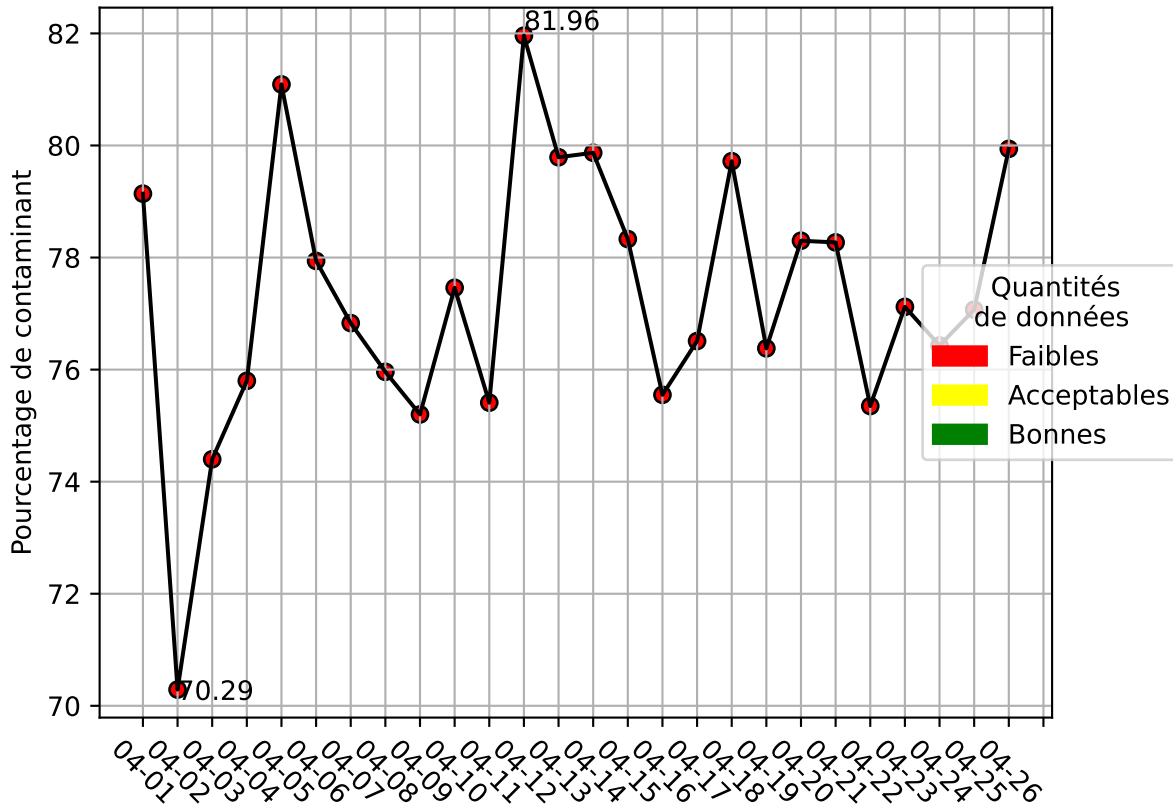

# Restitution des niveaux de service SCCU\_cam7\_04/2026 default\_host

nombre de photos analysées	pourcentage de contaminant mensuel	nombre de batch
1625	77.16%	574

datou\_id\_sts : 4850

datou\_hash : db879cf7f9eac0bb9854021a9e1ba3dc

## Répartition des matériaux

Matière : incineration	Taux	Nombre d'imagettes
papier	16.26%	244667
carton	3.41%	69284
pet_clair	2.64%	23923
autre	1.38%	14975
metal	0.12%	1470
pehd	0.27%	1030
pet_fonce	0.25%	606

# Évolution du pourcentage de contaminant journalier

Qualité des photos  
(Plus c'est élevé plus c'est flou)