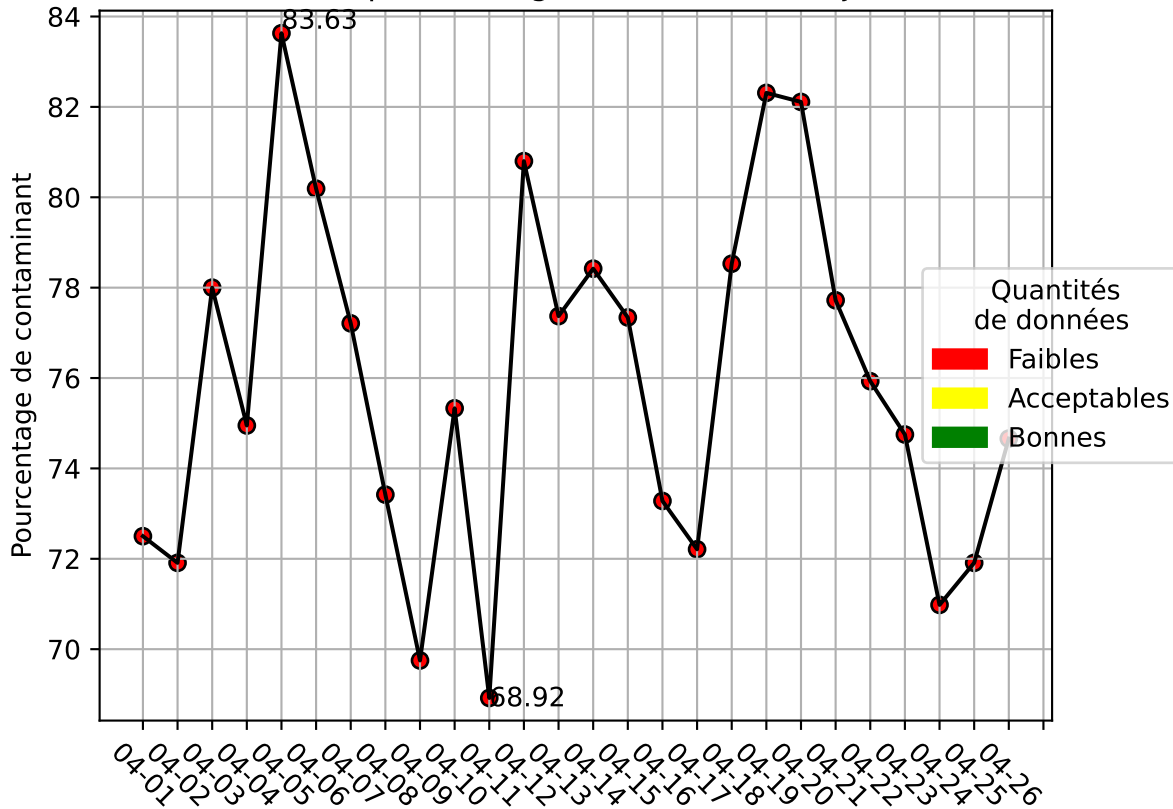

# Restitution des niveaux de service SCCU\_cam6\_04/2026 default\_host

nombre de photos analysées	pourcentage de contaminant mensuel	nombre de batch
1674	75.99%	575

datou\_id\_sts : 4849

datou\_hash : 8d6bdc89386c316d09081f3352faf7d9

## Répartition des matériaux

Matière : incineration	Taux	Nombre d'imagettes
papier	18.16%	363568
carton	3.66%	65883
pet_clair	1.79%	26738
autre	1.79%	20084
pehd	0.39%	1978
metal	0.11%	1596
pet_fonce	0.29%	1039

# Évolution du pourcentage de contaminant journalier

Qualité des photos  
(Plus c'est élevé plus c'est flou)