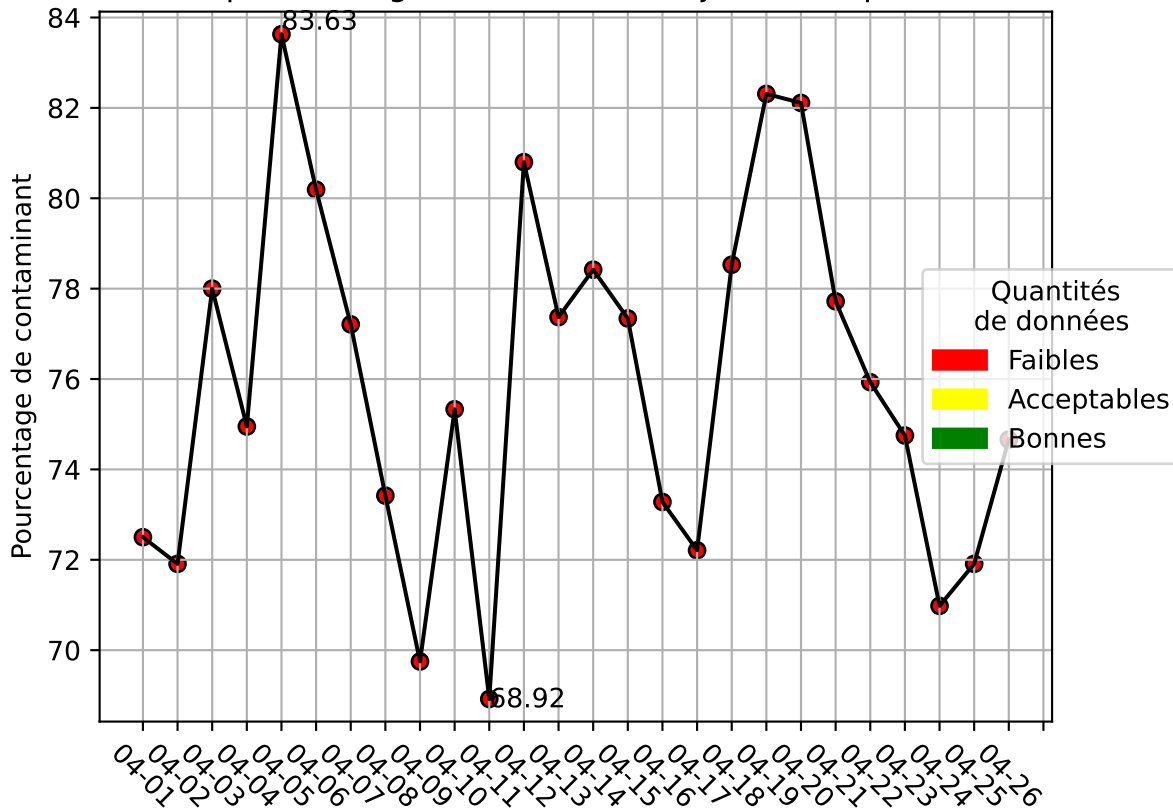

# Restitution des niveaux de service SCCU\_cam6\_04/2026 default\_host

nombre de photos analysées	pourcentage de contaminant mensuel	nombre de batch
1674	75.99%	575

datou\_id\_sts : 4849

datou\_hash : 8d6bdc89386c316d09081f3352faf7d9

## Répartition des matériaux

Matière : incineration	Taux	Nombre d'imagettes
papier	18.16%	363568
carton	3.66%	65883
pet_clair	1.79%	26738
autre	1.79%	20084
pehd	0.39%	1978
metal	0.11%	1596
pet_fonce	0.29%	1039

# Évolution du pourcentage de contaminant journalier

Qualité des photos  
(Plus c'est élevé plus c'est flou)