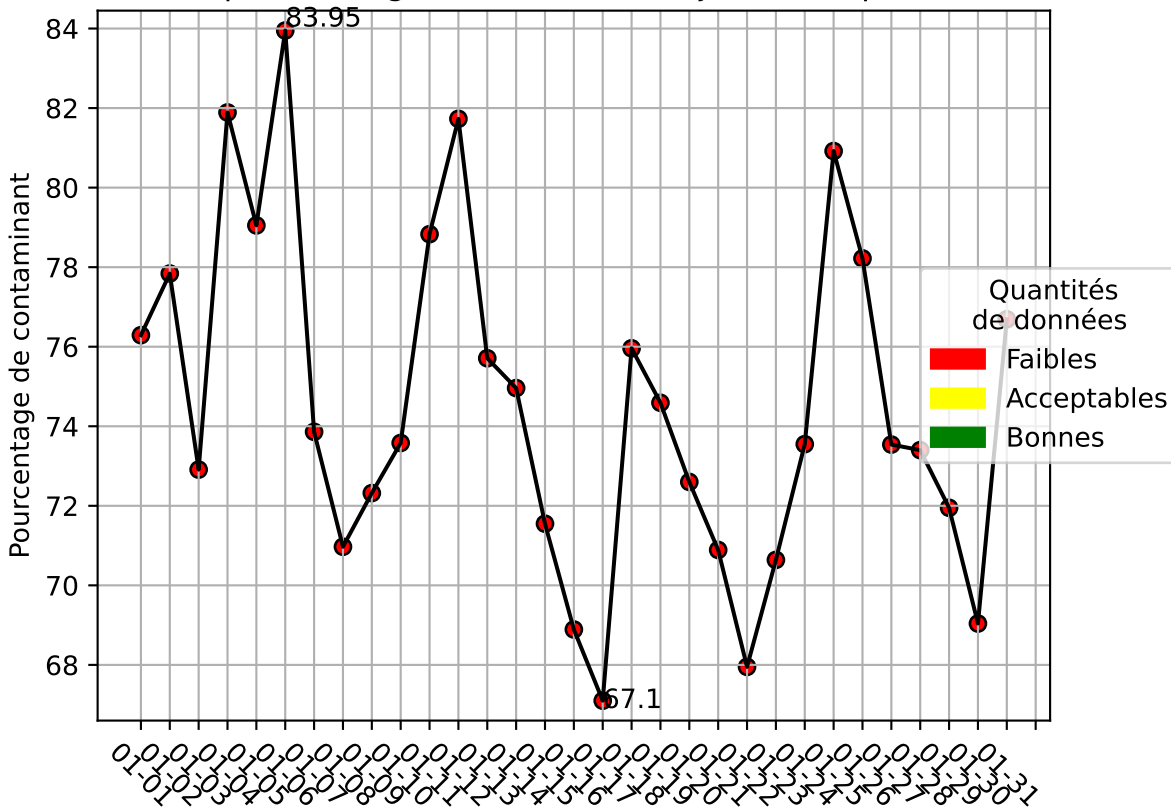

# Restitution des niveaux de service SCCU\_cam6\_01/2026 default\_host

nombre de photos analysées	pourcentage de contaminant mensuel	nombre de batch
1713	74.47%	711

datou\_id\_sts : 4849

datou\_hash : 8d6bdc89386c316d09081f3352faf7d9

## Répartition des matériaux

Matière : incineration	Taux	Nombre d'images
papier	19.65%	400043
carton	4.61%	77950
pet_clair	1.31%	23723
autre	1.65%	18641
pehd	0.36%	2113
metal	0.15%	1623
pet_fonce	0.27%	996

# Évolution du pourcentage de contaminant journalier