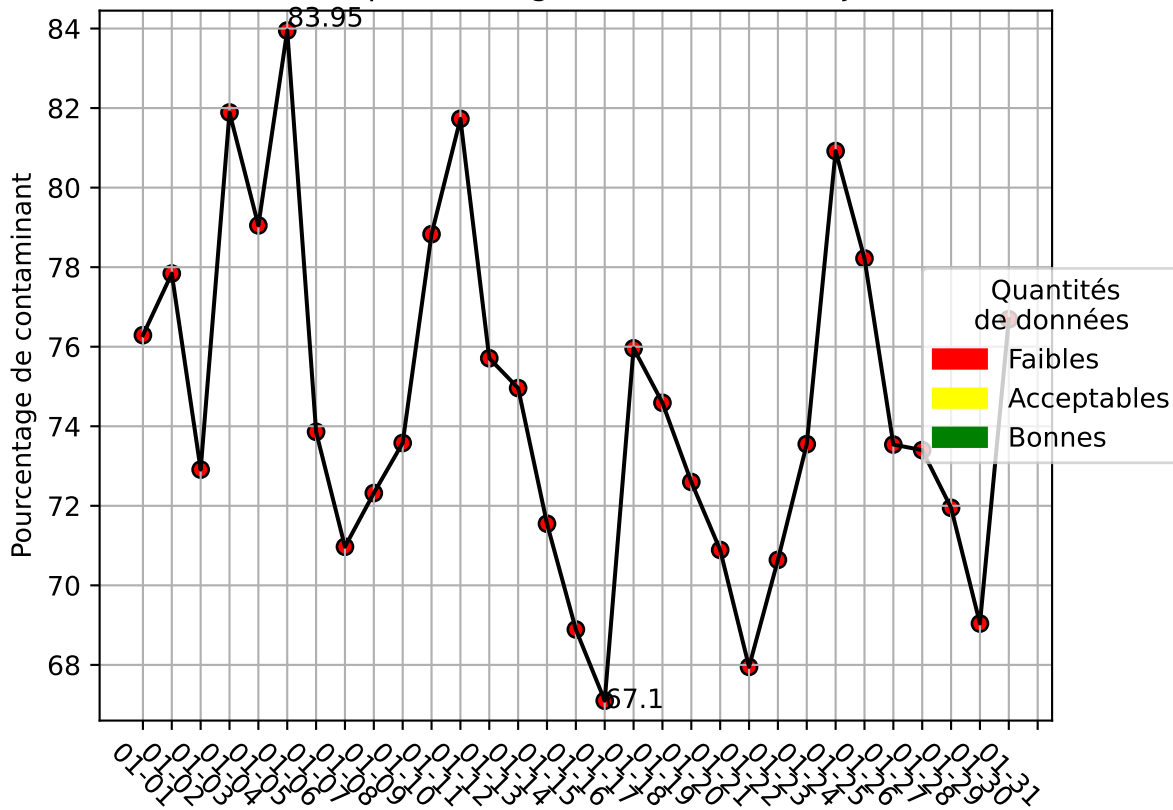

# Restitution des niveaux de service SCCU\_cam6\_01/2026 default\_host

nombre de photos analysées	pourcentage de contaminant mensuel	nombre de batch
1713	74.47%	711

datou\_id\_sts : 4849

datou\_hash : 8d6bdc89386c316d09081f3352faf7d9

## Répartition des matériaux

Matière : incineration	Taux	Nombre d'images
papier	19.65%	400043
carton	4.61%	77950
pet_clair	1.31%	23723
autre	1.65%	18641
pehd	0.36%	2113
metal	0.15%	1623
pet_fonce	0.27%	996

# Évolution du pourcentage de contaminant journalier