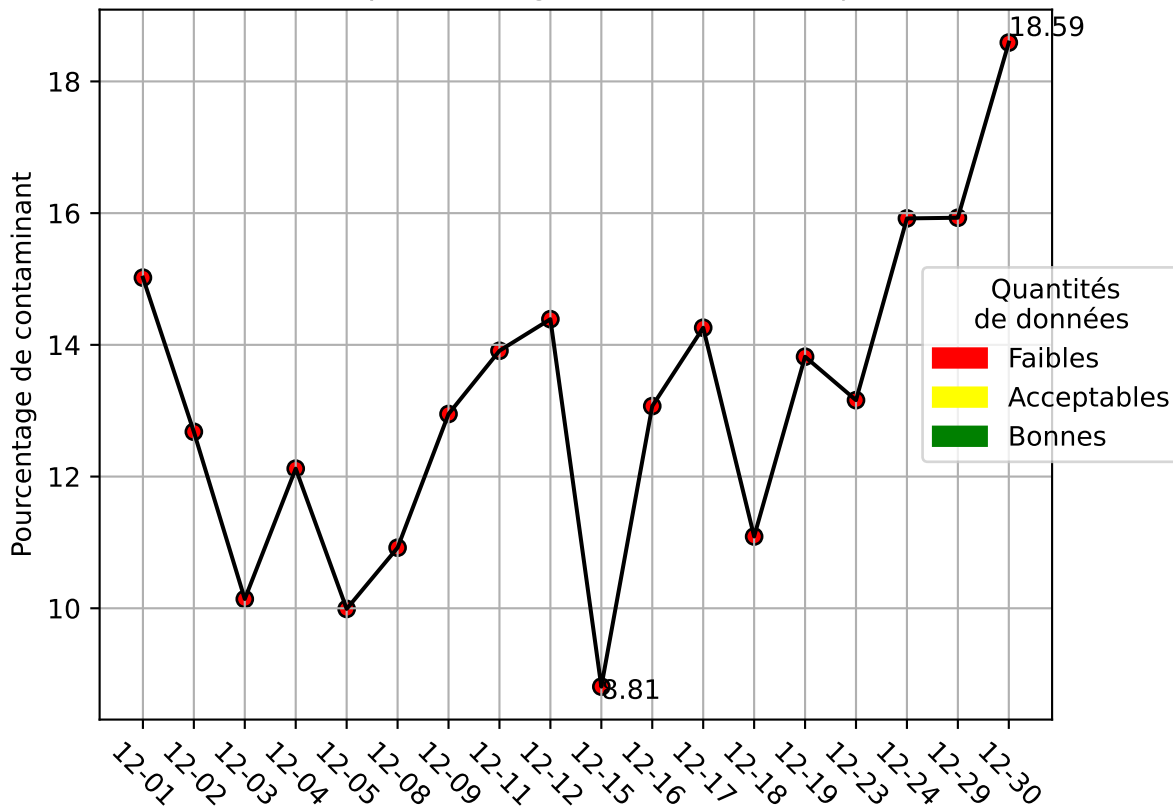

Restitution des niveaux de service Perlen_convoyeur_12/2025 raspi-95

nombre de photos analysées	pourcentage de contaminant mensuel	nombre de batch
6089	13.31%	88

datou_id_sts : 4189

datou_hash : 592438fc1bfc680839aba34bab8bf418

Répartition des matériaux

Matière : JRM	Taux	Nombre d'imagettes
Carton_brun	7.1%	9809
Teint_Dans_La_Masse	2.03%	5021
cartonnette	1.49%	2279
plastique	1.12%	1604
autre_refus	1.28%	656
Carton_gris	0.56%	271
kraft	0.43%	198
metal	0.1%	22

Évolution du pourcentage de contaminant journalier pour JRM

Évolution du pourcentage de contaminant journalier

Qualité des photos
(Plus c'est élevé plus c'est flou)