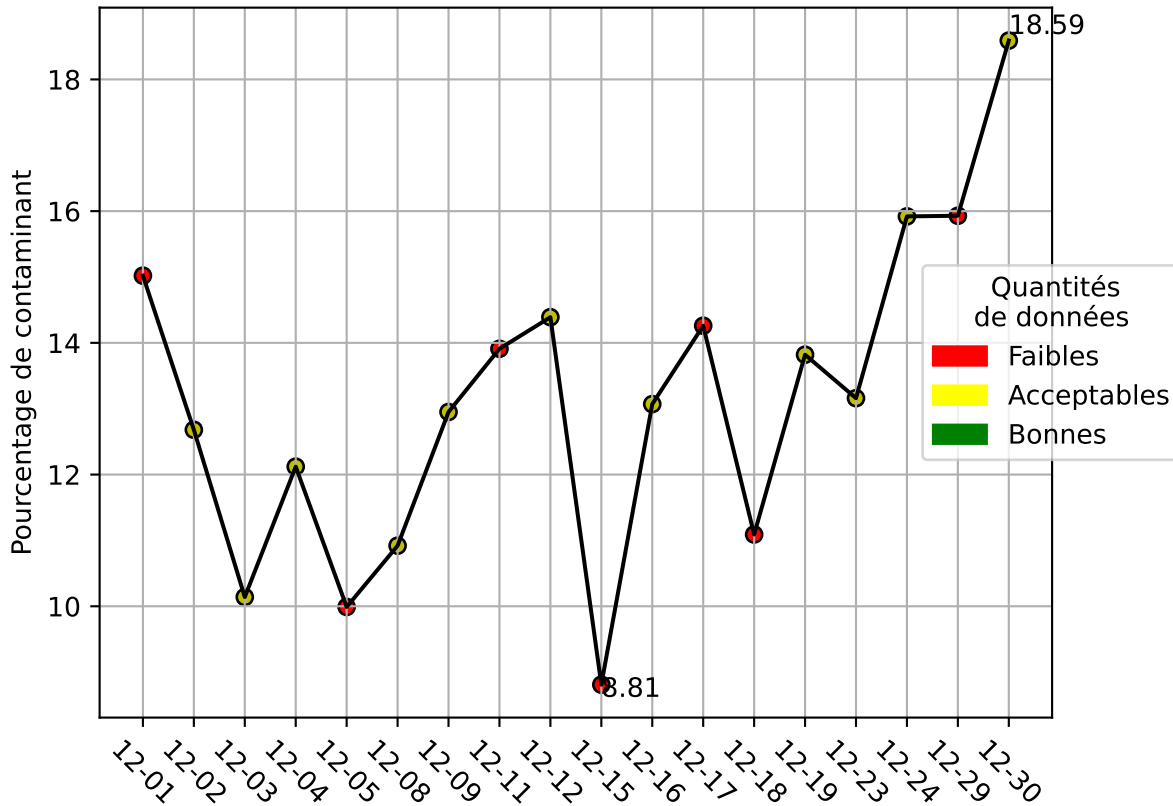

Restitution des niveaux de service Perlen_convoyeur_12/2025 raspi-95

nombre de photos analysées	pourcentage de contaminant mensuel	nombre de batch
6089	13.31%	88

datou_id_sts : 4189

datou_hash : 592438fc1bfc680839aba34bab8bf418

Répartition des matériaux

Matière : JRM	Taux	Nombre d'imagettes
Carton_brun	7.1%	9809
Teint_Dans_La_Masse	2.03%	5021
cartonnette	1.49%	2279
plastique	1.12%	1604
autre_refus	1.28%	656
Carton_gris	0.56%	271
kraft	0.43%	198
metal	0.1%	22

Évolution du pourcentage de contaminant journalier pour JRM

Évolution du pourcentage de contaminant journalier

Qualité des photos
(Plus c'est élevé plus c'est flou)