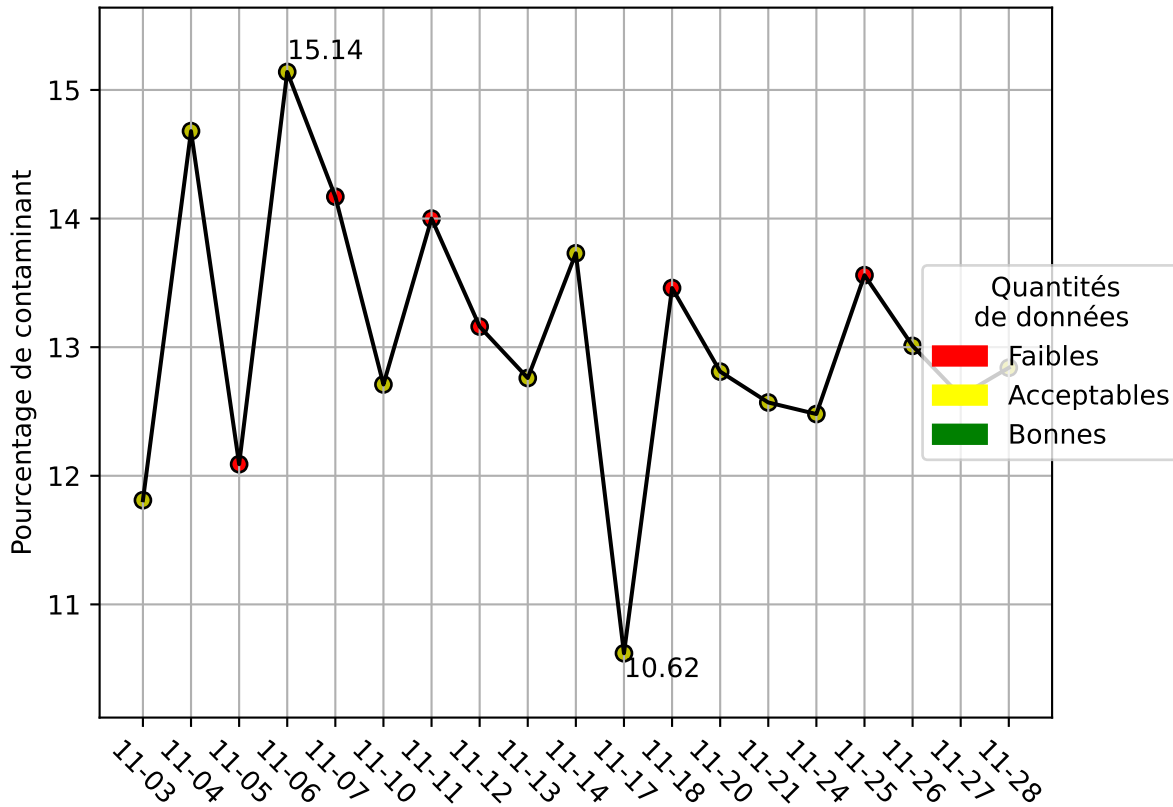

Restitution des niveaux de service Perlen_convoyeur_11/2025 raspi-95

nombre de photos analysées	pourcentage de contaminant mensuel	nombre de batch
9445	13.0%	129

datou_id_sts : 4189

datou_hash : 592438fc1bfc680839aba34bab8bf418

Répartition des matériaux

Matière : JRM	Taux	Nombre d'imagettes
Carton_brun	6.87%	14064
Teint_Dans_La_Masse	2.07%	6789
cartonnette	1.41%	3096
plastique	1.14%	2235
autre_refus	1.34%	953
Carton_gris	0.59%	359
kraft	0.41%	270
metal	0.15%	29

Évolution du pourcentage de contaminant journalier pour JRM

Niveau de service de la caméra : 3.0%

Évolution du pourcentage de contaminant journalier

Qualité des photos
(Plus c'est élevé plus c'est flou)