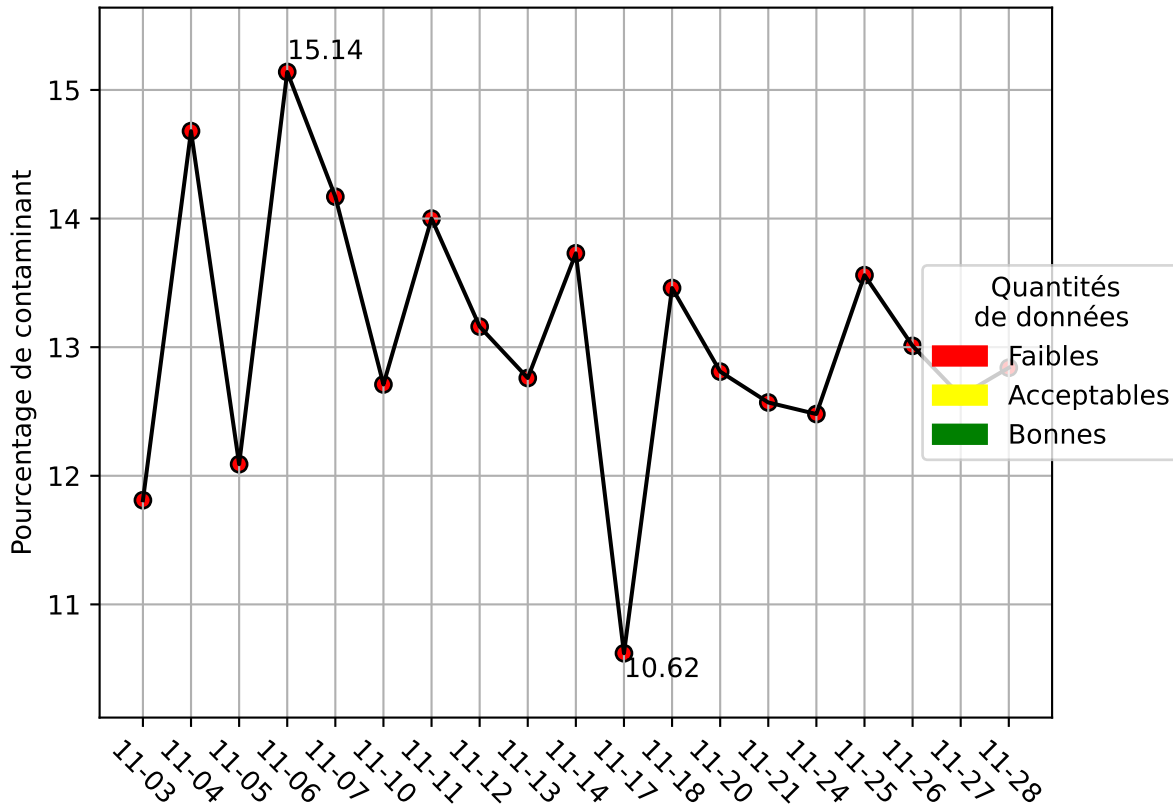

Restitution des niveaux de service Perlen_convoyeur_11/2025 raspi-95

nombre de photos analysées	pourcentage de contaminant mensuel	nombre de batch
9445	13.0%	129

datou_id_sts : 4189

datou_hash : 592438fc1bfc680839aba34bab8bf418

Répartition des matériaux

Matière : JRM	Taux	Nombre d'imagettes
Carton_brun	6.87%	14064
Teint_Dans_La_Masse	2.07%	6789
cartonnette	1.41%	3096
plastique	1.14%	2235
autre_refus	1.34%	953
Carton_gris	0.59%	359
kraft	0.41%	270
metal	0.15%	29

Évolution du pourcentage de contaminant journalier pour JRM

Niveau de service de la caméra : 3.0%

Évolution du pourcentage de contaminant journalier

Qualité des photos
(Plus c'est élevé plus c'est flou)