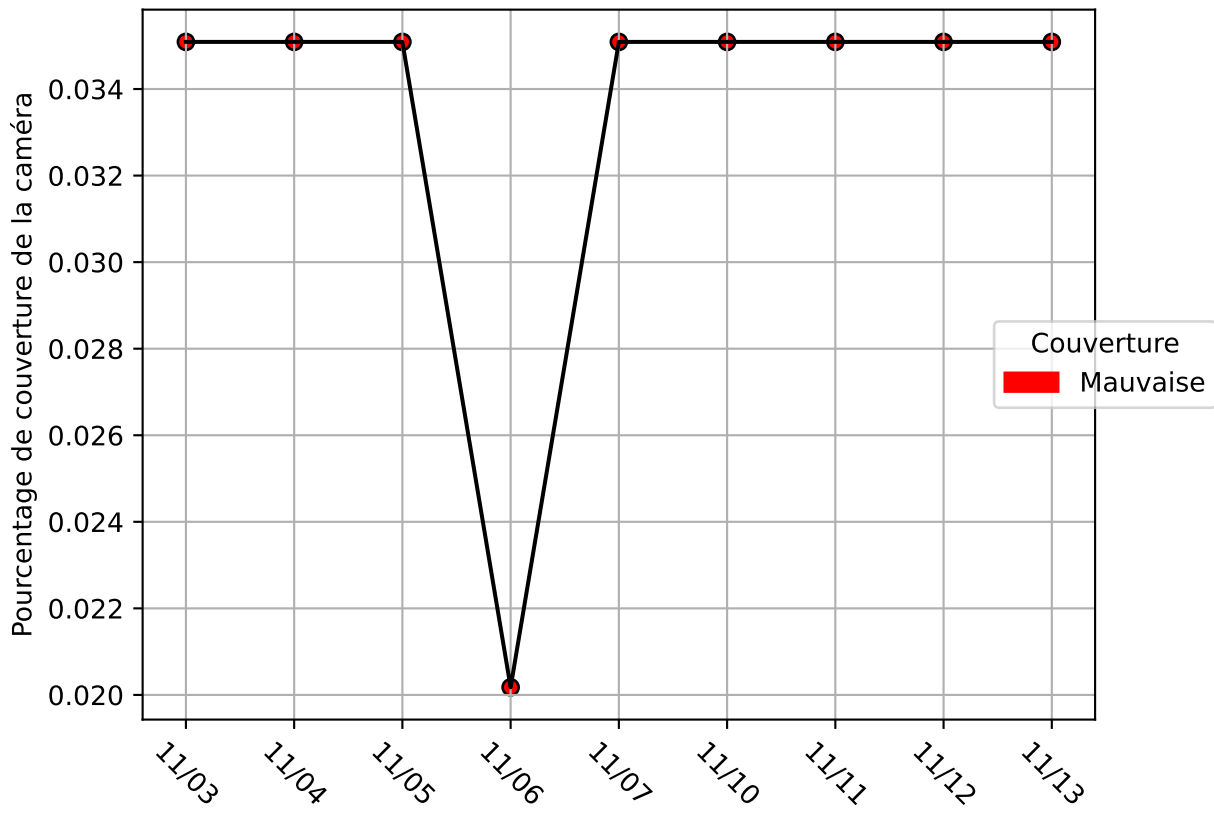

Niveau de service de la caméra : 3.0%