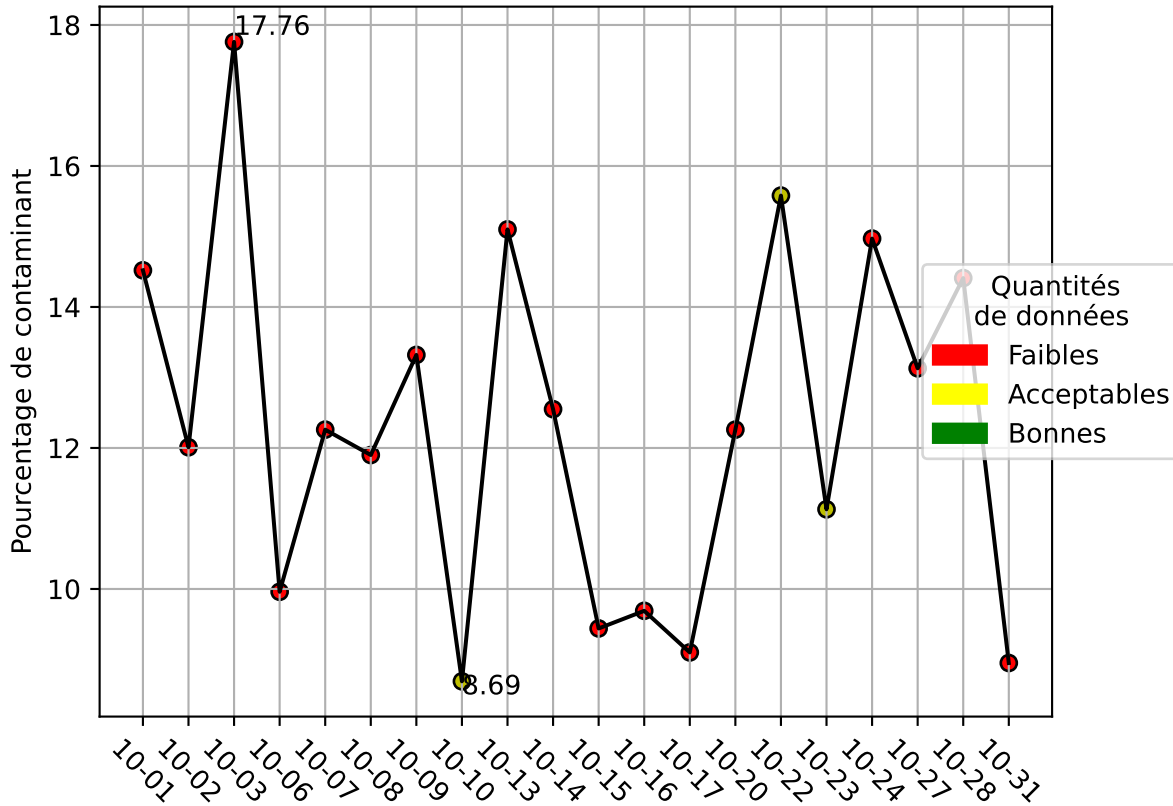

# Restitution des niveaux de service Perlen\_convoyeur\_10/2025 raspi-95

nombre de photos analysées	pourcentage de contaminant mensuel	nombre de batch
4883	12.8%	114

datou\_id\_sts : 4189

datou\_hash : 592438fc1bfc680839aba34bab8bf418

## Répartition des matériaux

Matière : JRM	Taux	Nombre d'imagettes
Carton_brun	7.07%	10195
Teint_Dans_La_Masse	1.9%	4910
cartonnette	1.43%	2240
plastique	1.16%	1577
autre_refus	1.35%	740
Carton_gris	0.74%	268
kraft	0.38%	193
metal	0.12%	19

# Évolution du pourcentage de contaminant journalier

Qualité des photos  
(Plus c'est élevé plus c'est flou)