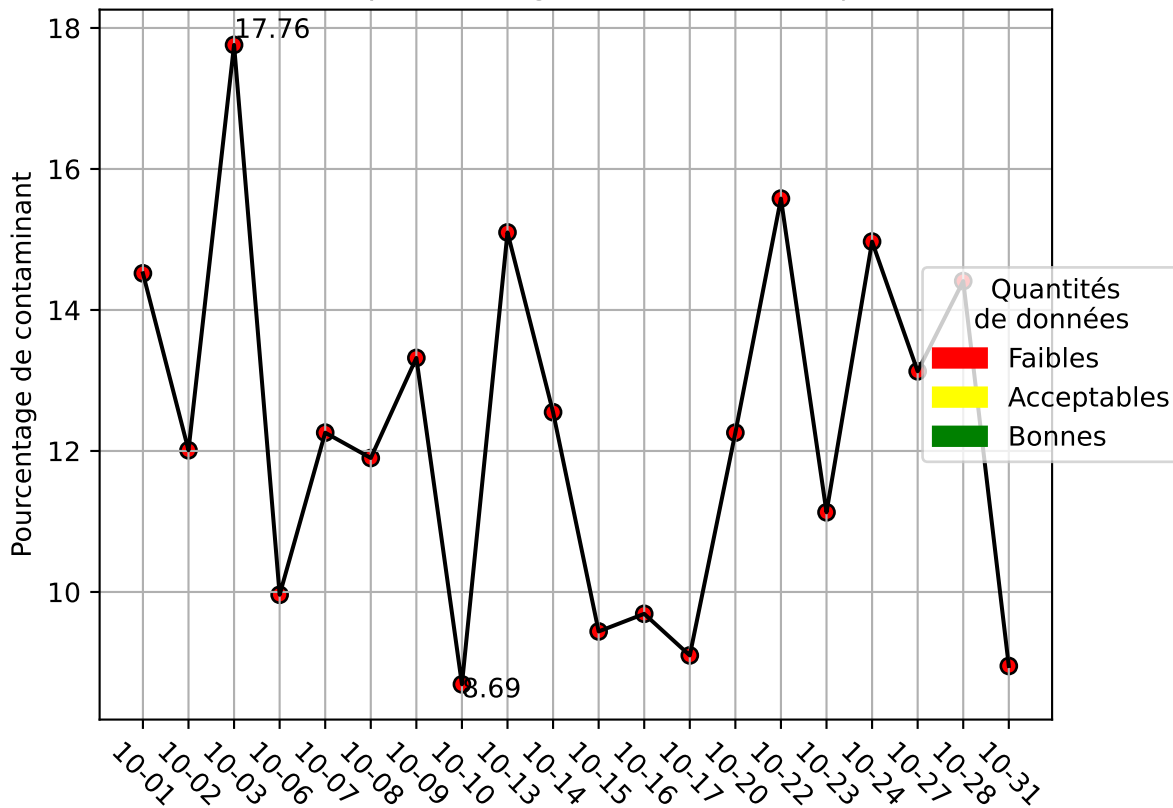

Qualité des photos
(Plus c'est élevé plus c'est flou)

Évolution du pourcentage de contaminant journalier