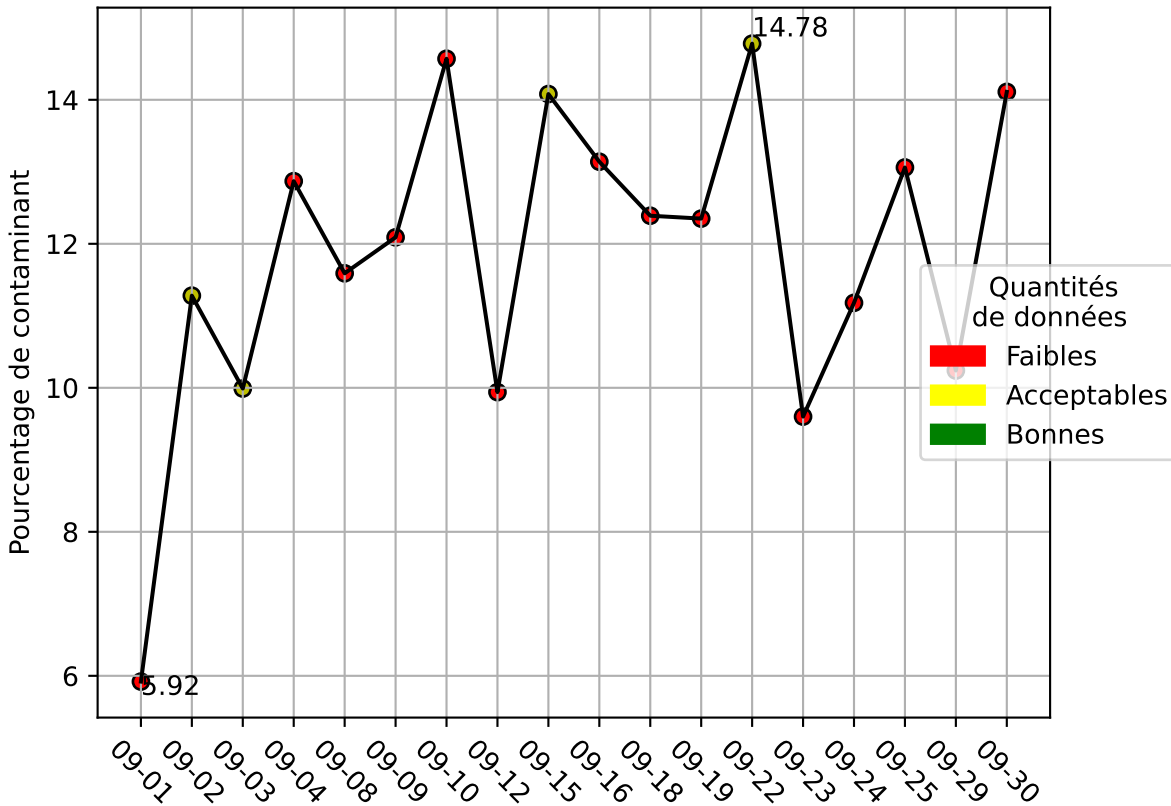

Restitution des niveaux de service Perlen_convoyeur_09/2025 raspi-95

nombre de photos analysées	pourcentage de contaminant mensuel	nombre de batch
7100	12.17%	114

datou_id_sts : 4189

datou_hash : 592438fc1bfc680839aba34bab8bf418

Répartition des matériaux

Matière : JRM	Taux	Nombre d'imagettes
Carton_brun	6.58%	9641
Teint_Dans_La_Masse	1.93%	4956
cartonnette	1.39%	2253
plastique	1.07%	1457
autre_refus	1.17%	637
Carton_gris	0.7%	281
kraft	0.33%	189
metal	0.16%	22

Évolution du pourcentage de contaminant journalier pour JRM

Évolution du pourcentage de contaminant journalier

Qualité des photos (Plus c'est élevé plus c'est flou)