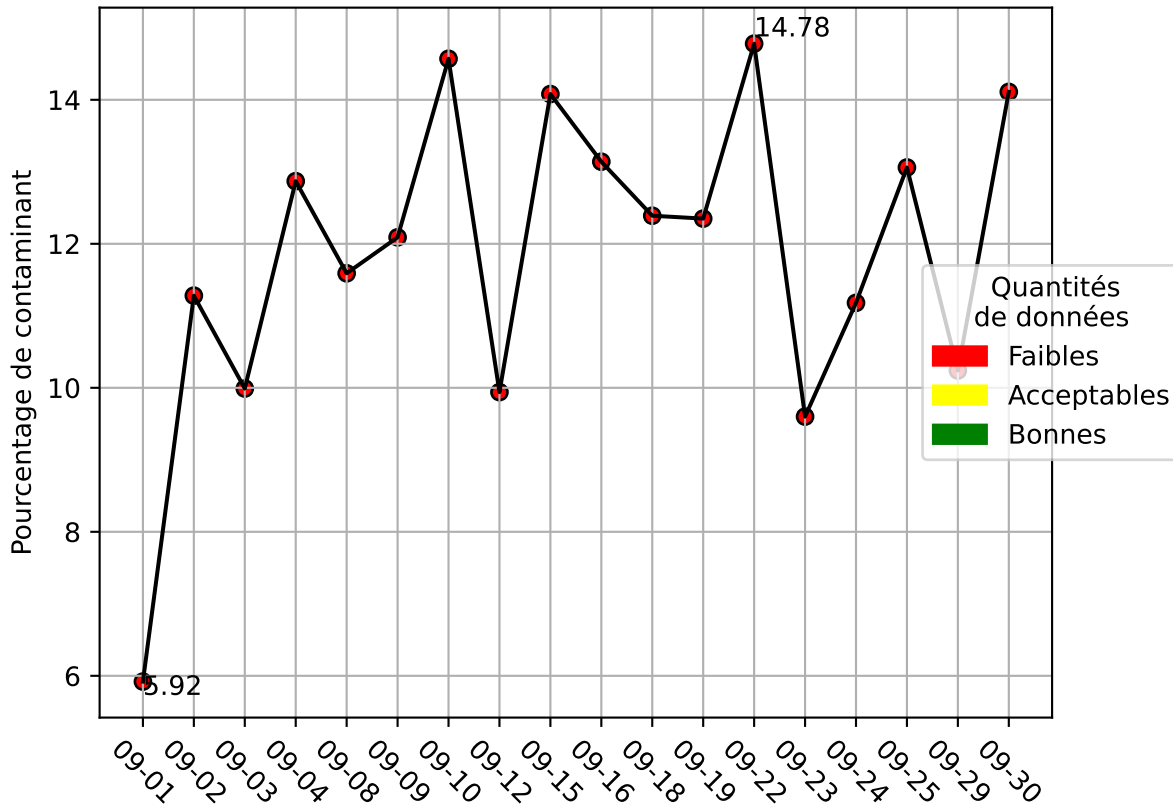

Restitution des niveaux de service Perlen_convoyeur_09/2025 raspi-95

nombre de photos analysées	pourcentage de contaminant mensuel	nombre de batch
7100	12.17%	114

datou_id_sts : 4189

datou_hash : 592438fc1bfc680839aba34bab8bf418

Répartition des matériaux

Matière : JRM	Taux	Nombre d'imagettes
Carton_brun	6.58%	9641
Teint_Dans_La_Masse	1.93%	4956
cartonnette	1.39%	2253
plastique	1.07%	1457
autre_refus	1.17%	637
Carton_gris	0.7%	281
kraft	0.33%	189
metal	0.16%	22

Évolution du pourcentage de contaminant journalier pour JRM

Évolution du pourcentage de contaminant journalier

Qualité des photos (Plus c'est élevé plus c'est flou)