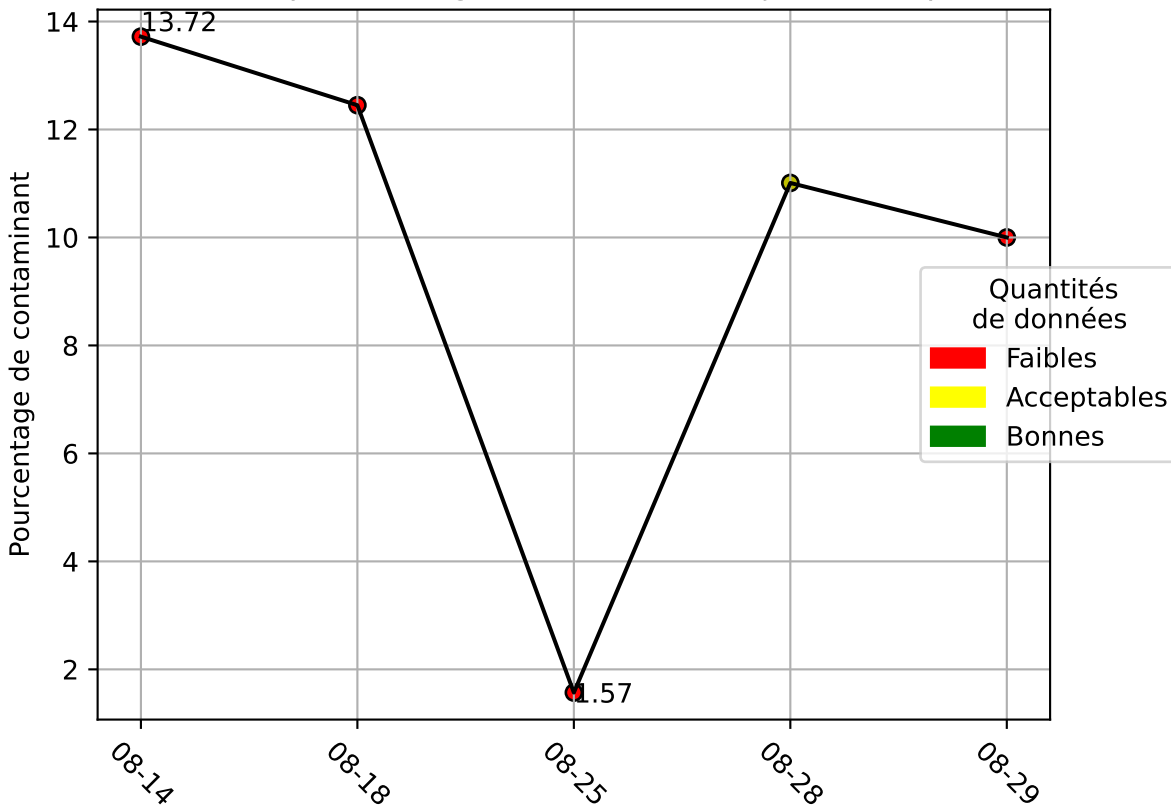

Restitution des niveaux de service Perlen_convoyeur_08/2025 raspi-95

nombre de photos analysées	pourcentage de contaminant mensuel	nombre de batch
1827	11.96%	29

datou_id_sts : 4189

datou_hash : 592438fc1bfc680839aba34bab8bf418

Répartition des matériaux

Matière : JRM	Taux	Nombre d'imagettes
Carton_brun	7.04%	2195
Teint_Dans_La_Masse	2.09%	1045
cartonnette	1.44%	464
plastique	1.07%	277
autre_refus	1.31%	154
Carton_gris	0.78%	76
kraft	0.32%	28
metal	0.36%	5

Évolution du pourcentage de contaminant journalier pour JRM

Évolution du pourcentage de contaminant journalier

Qualité des photos (Plus c'est élevé plus c'est flou)