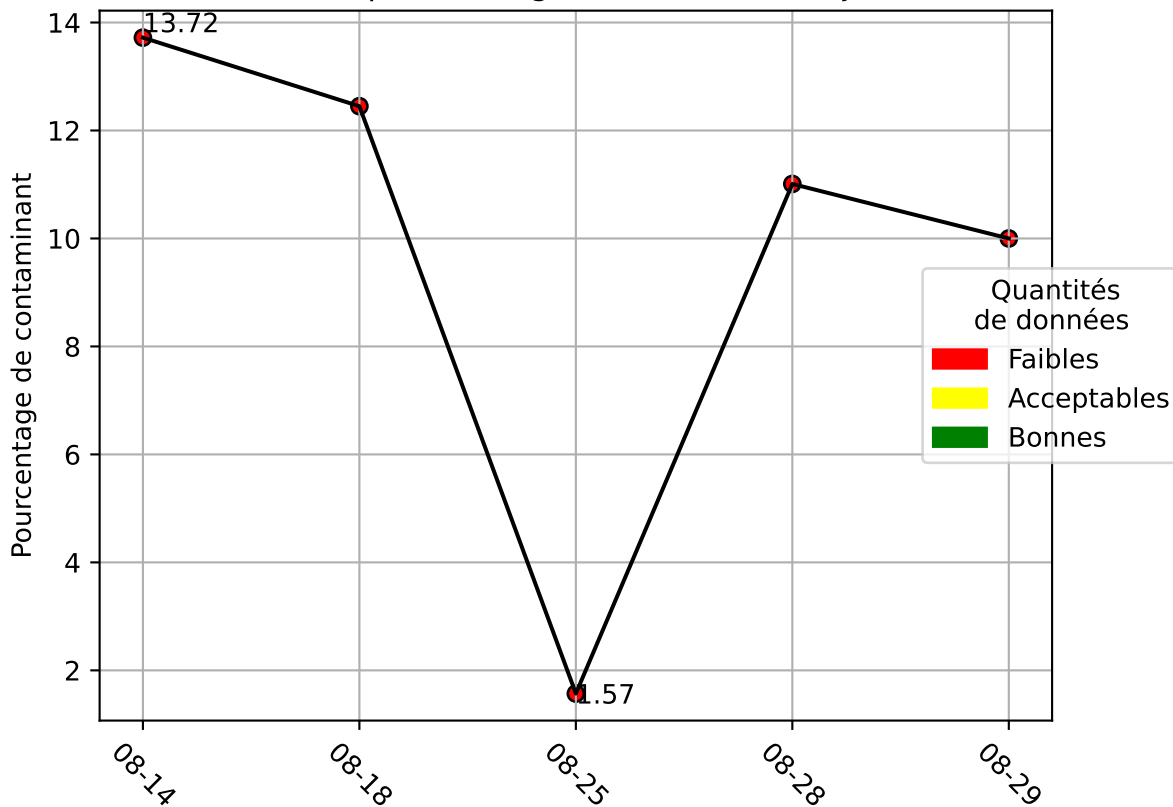

Restitution des niveaux de service Perlen_convoyeur_08/2025 raspi-95

nombre de photos analysées	pourcentage de contaminant mensuel	nombre de batch
1827	11.96%	29

datou_id_sts : 4189

datou_hash : 592438fc1bfc680839aba34bab8bf418

Répartition des matériaux

Matière : JRM	Taux	Nombre d'imagettes
Carton_brun	7.04%	2195
Teint_Dans_La_Masse	2.09%	1045
cartonnette	1.44%	464
plastique	1.07%	277
autre_refus	1.31%	154
Carton_gris	0.78%	76
kraft	0.32%	28
metal	0.36%	5

Évolution du pourcentage de contaminant journalier pour JRM

Évolution du pourcentage de contaminant journalier

Qualité des photos (Plus c'est élevé plus c'est flou)