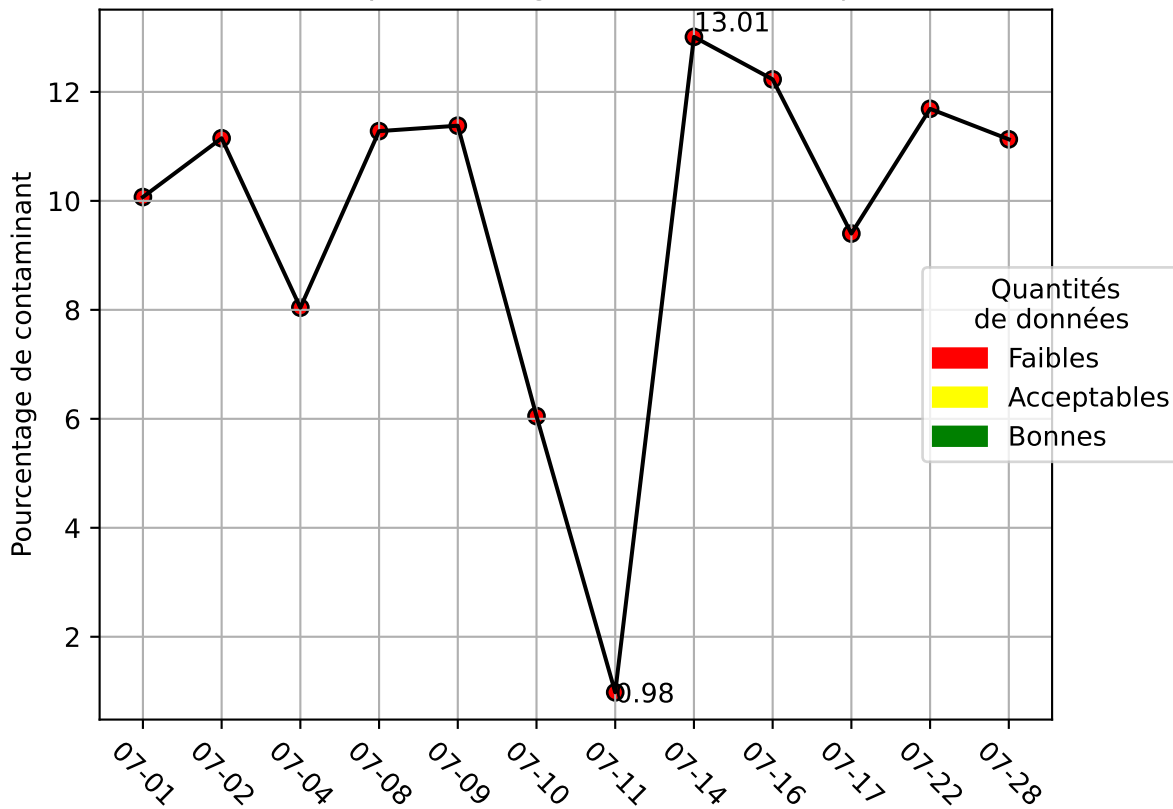

Restitution des niveaux de service Perlen_convoyeur_07/2025 raspi-95

nombre de photos analysées	pourcentage de contaminant mensuel	nombre de batch
2711	10.23%	45

datou_id_sts : 4189

datou_hash : 1cddaee46264461d2d4232291d9b201f

Répartition des matériaux

Matière : JRM	Taux	Nombre d'imagettes
Carton_brun	5.63%	2310
Teint_Dans_La_Masse	2.04%	1431
cartonnette	1.24%	578
plastique	1.0%	412
autre_refus	1.14%	201
Carton_gris	0.58%	76
kraft	0.33%	45
metal	0.06%	14

Évolution du pourcentage de contaminant journalier pour JRM

Évolution du pourcentage de contaminant journalier

Qualité des photos (Plus c'est élevé plus c'est flou)