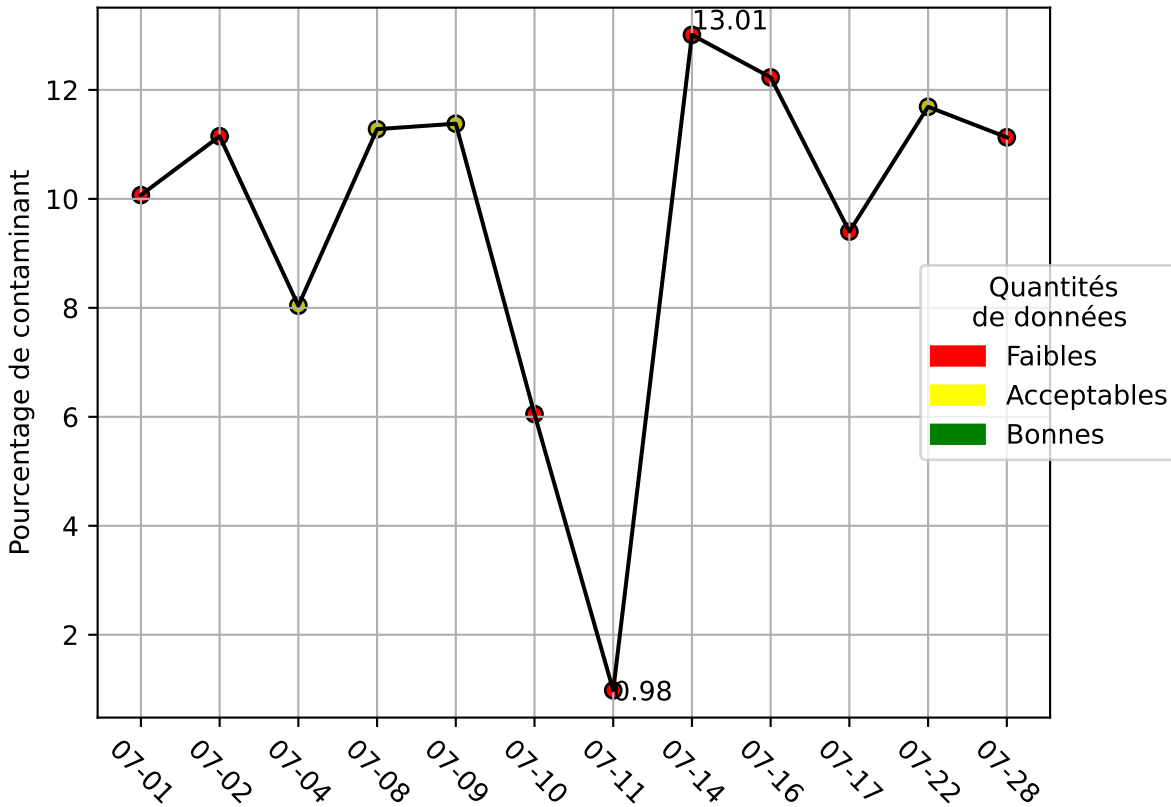

Restitution des niveaux de service Perlen_convoyeur_07/2025 raspi-95

nombre de photos analysées	pourcentage de contaminant mensuel	nombre de batch
2711	10.23%	45

datou_id_sts : 4189

datou_hash : 1cddaee46264461d2d4232291d9b201f

Répartition des matériaux

Matière : JRM	Taux	Nombre d'imagettes
Carton_brun	5.63%	2310
Teint_Dans_La_Masse	2.04%	1431
cartonnette	1.24%	578
plastique	1.0%	412
autre_refus	1.14%	201
Carton_gris	0.58%	76
kraft	0.33%	45
metal	0.06%	14

Évolution du pourcentage de contaminant journalier pour JRM

Évolution du pourcentage de contaminant journalier

Qualité des photos (Plus c'est élevé plus c'est flou)