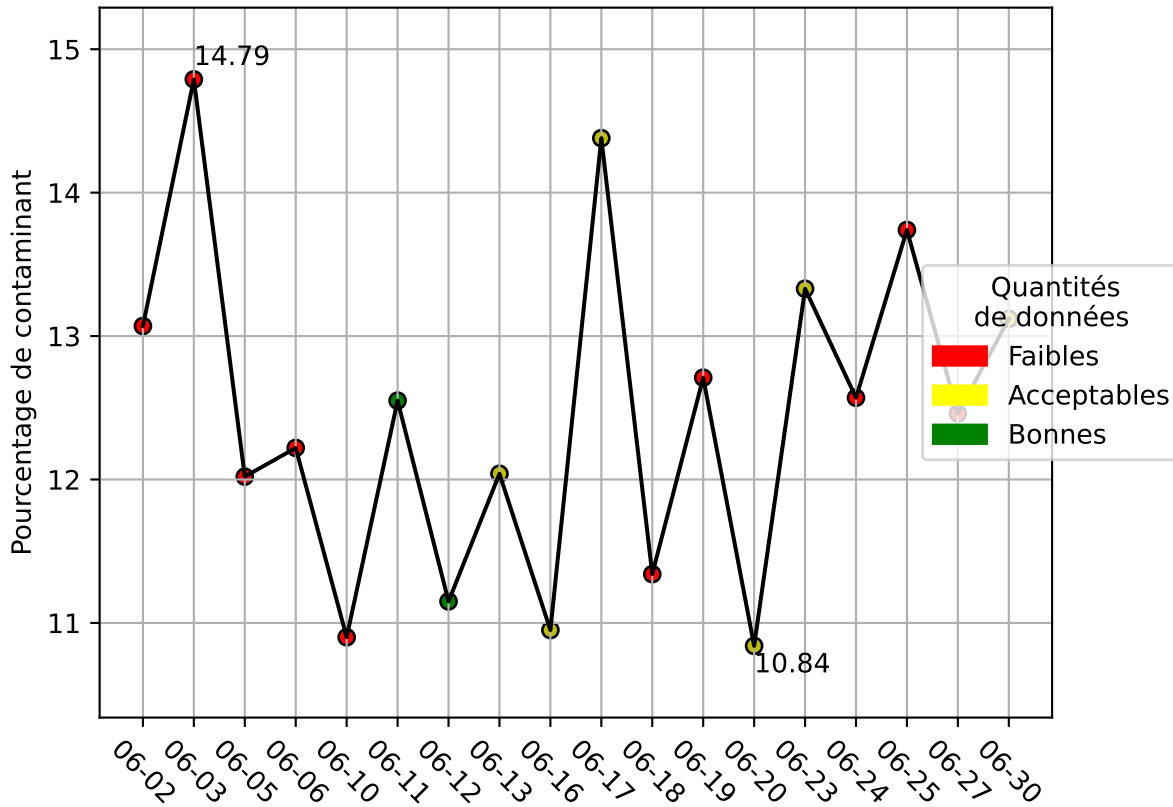

Restitution des niveaux de service Perlen_convoyeur_06/2025 raspi-95

nombre de photos analysées	pourcentage de contaminant mensuel	nombre de batch
7809	12.37%	107

datou_id_sts : 4189

datou_hash : 1cddaee46264461d2d4232291d9b201f

Répartition des matériaux

Matière : JRM	Taux	Nombre d'imagettes
Carton_brun	6.77%	10693
Teint_Dans_La_Masse	1.98%	5287
cartonnette	1.54%	2205
plastique	0.97%	1406
autre_refus	1.22%	598
Carton_gris	0.53%	311
kraft	0.36%	192
metal	0.12%	21

Évolution du pourcentage de contaminant journalier pour JRM

Évolution du pourcentage de contaminant journalier

Qualité des photos
(Plus c'est élevé plus c'est flou)