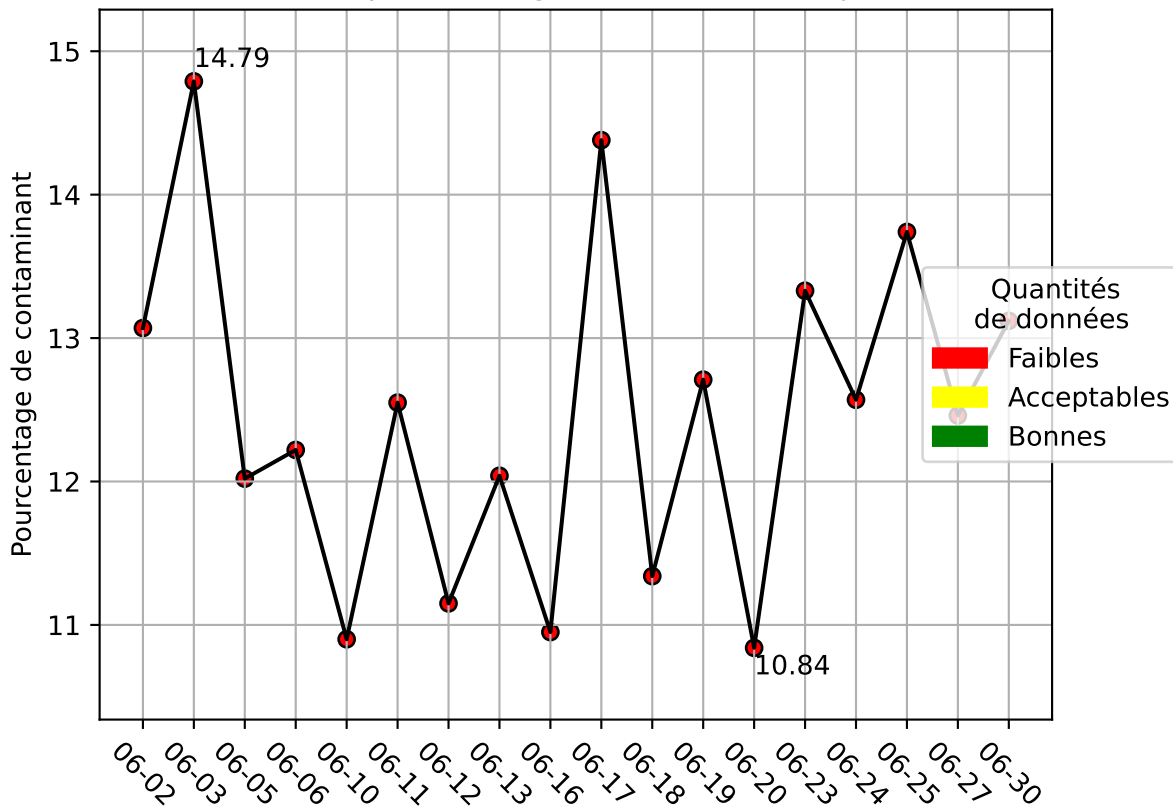

Restitution des niveaux de service Perlen_convoyeur_06/2025 raspi-95

nombre de photos analysées	pourcentage de contaminant mensuel	nombre de batch
7809	12.37%	107

datou_id_sts : 4189

datou_hash : 1cddaee46264461d2d4232291d9b201f

Répartition des matériaux

Matière : JRM	Taux	Nombre d'imagettes
Carton_brun	6.77%	10693
Teint_Dans_La_Masse	1.98%	5287
cartonnette	1.54%	2205
plastique	0.97%	1406
autre_refus	1.22%	598
Carton_gris	0.53%	311
kraft	0.36%	192
metal	0.12%	21

Évolution du pourcentage de contaminant journalier pour JRM

Évolution du pourcentage de contaminant journalier

Qualité des photos
(Plus c'est élevé plus c'est flou)