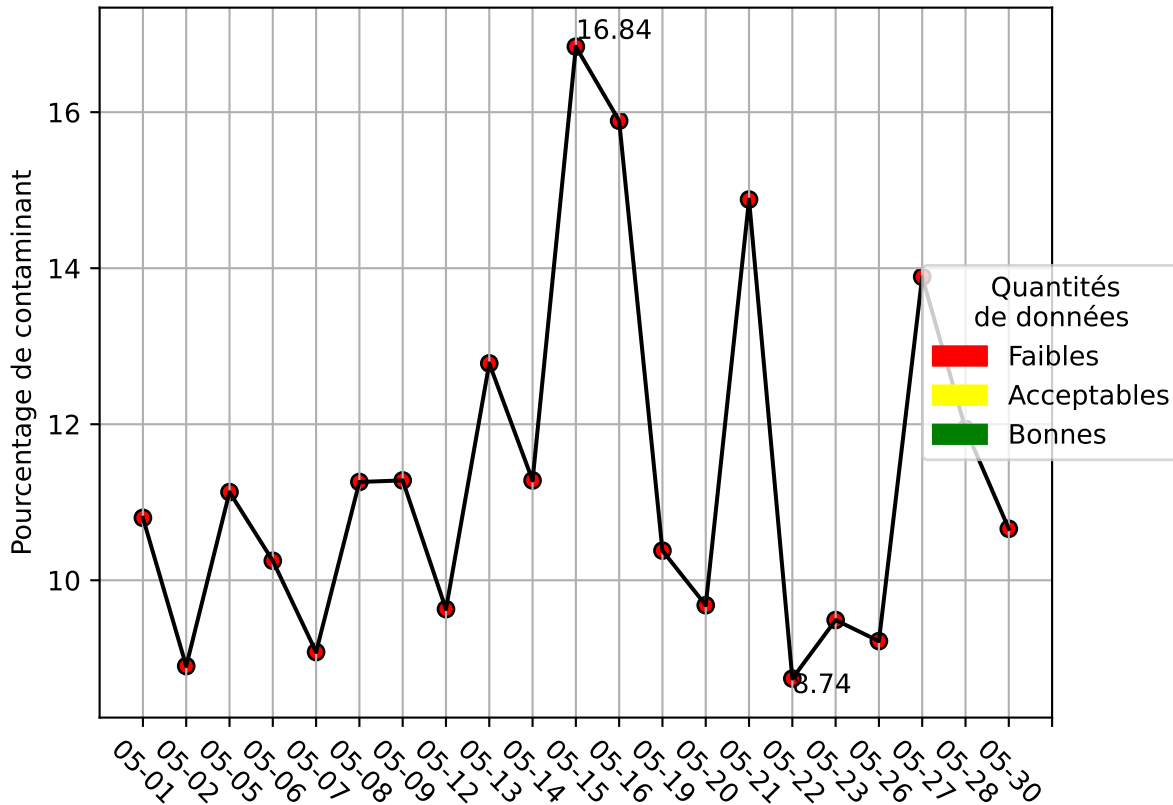

Restitution des niveaux de service Perlen_convoyeur_05/2025 raspi-95

| nombre de photos analysées | pourcentage de contaminant mensuel | nombre de batch |
|----------------------------|------------------------------------|-----------------|
| 8552 | 11.29% | 126 |

datou_id_sts : 4189

datou_hash : 1cddaee46264461d2d4232291d9b201f

Répartition des matériaux

| Matière : JRM | Taux | Nombre d'imagettes |
|---------------------|-------|--------------------|
| Carton_brun | 5.92% | 10447 |
| Teint_Dans_La_Masse | 2.0% | 5708 |
| cartonnette | 1.31% | 2381 |
| plastique | 0.91% | 1521 |
| autre_refus | 1.2% | 748 |
| Carton_gris | 0.62% | 286 |
| kraft | 0.32% | 159 |
| metal | 0.12% | 30 |

Évolution du pourcentage de contaminant journalier pour JRM

Évolution du pourcentage de contaminant journalier

Qualité des photos
(Plus c'est élevé plus c'est flou)