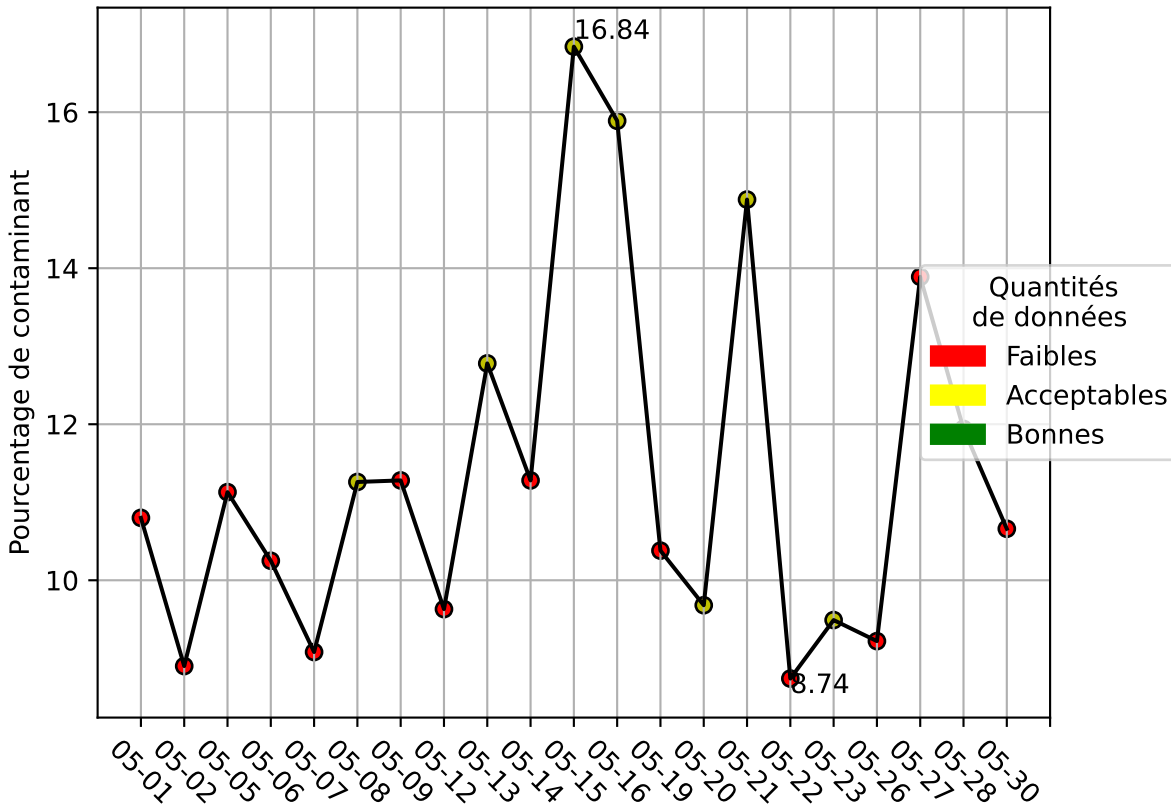

Restitution des niveaux de service Perlen_convoyeur_05/2025 raspi-95

| nombre de photos analysées | pourcentage de contaminant mensuel | nombre de batch |
|----------------------------|------------------------------------|-----------------|
| 8552 | 11.29% | 126 |

datou_id_sts : 4189

datou_hash : 1cddaee46264461d2d4232291d9b201f

Répartition des matériaux

| Matière : JRM | Taux | Nombre d'imagettes |
|---------------------|-------|--------------------|
| Carton_brun | 5.92% | 10447 |
| Teint_Dans_La_Masse | 2.0% | 5708 |
| cartonnette | 1.31% | 2381 |
| plastique | 0.91% | 1521 |
| autre_refus | 1.2% | 748 |
| Carton_gris | 0.62% | 286 |
| kraft | 0.32% | 159 |
| metal | 0.12% | 30 |

Évolution du pourcentage de contaminant journalier pour JRM

Évolution du pourcentage de contaminant journalier

Qualité des photos
(Plus c'est élevé plus c'est flou)