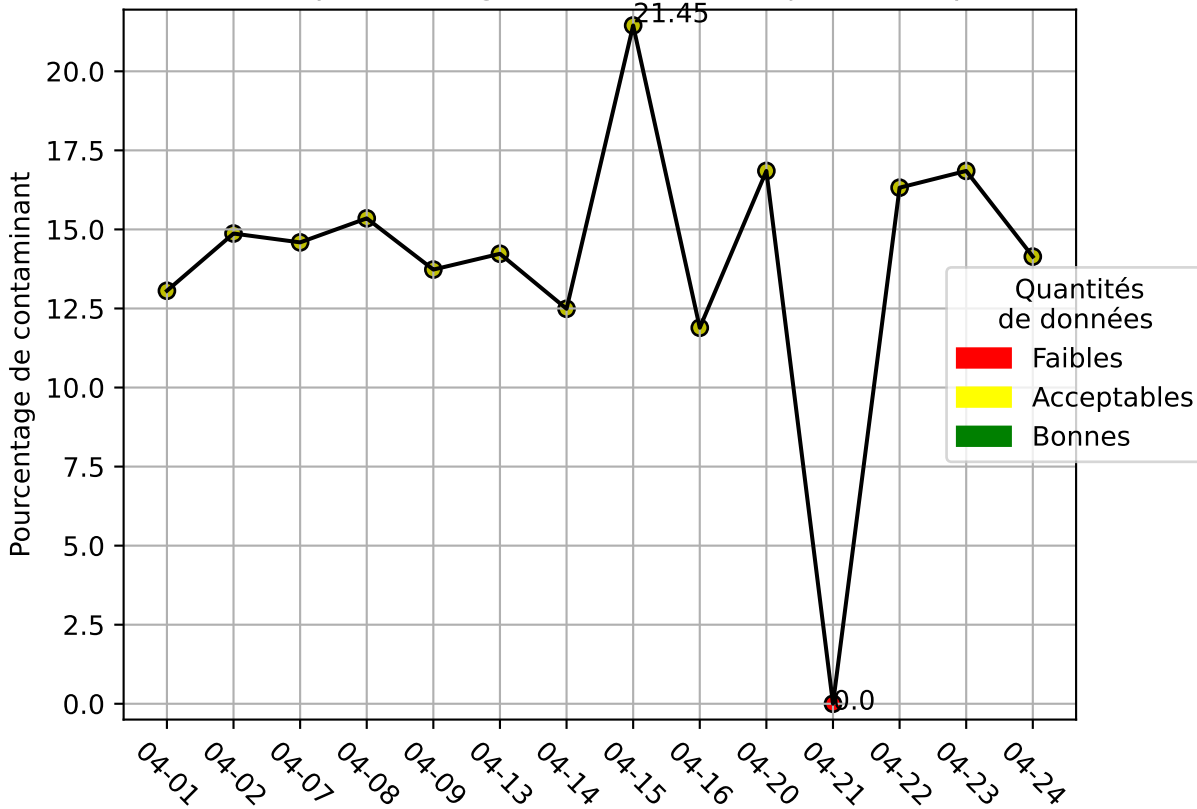

Restitution des niveaux de service Perlen_convoyeur_04/2026 raspi-95

nombre de photos analysées	pourcentage de contaminant mensuel	nombre de batch
5088	15.39%	61

datou_id_sts : 4189

datou_hash : 592438fc1bfc680839aba34bab8bf418

Répartition des matériaux

Matière : JRM	Taux	Nombre d'imagettes
Carton_brun	10.04%	6408
Teint_Dans_La_Masse	2.03%	2702
cartonnette	1.44%	1235
plastique	1.22%	853
autre_refus	1.44%	391
Carton_gris	0.57%	144
kraft	0.62%	116
metal	0.14%	9

Évolution du pourcentage de contaminant journalier pour JRM

Évolution du pourcentage de contaminant journalier

Qualité des photos (Plus c'est élevé plus c'est flou)