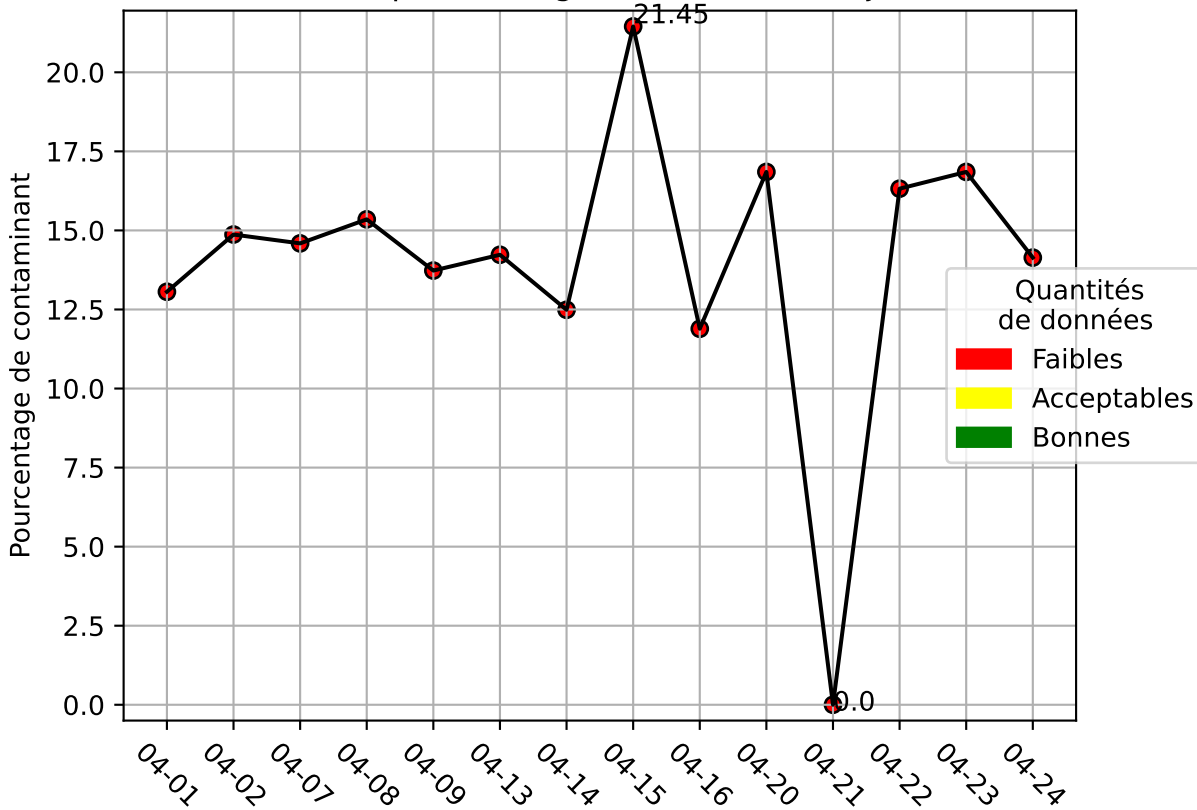

Restitution des niveaux de service Perlen_convoyeur_04/2026 raspi-95

nombre de photos analysées	pourcentage de contaminant mensuel	nombre de batch
5088	15.39%	61

datou_id_sts : 4189

datou_hash : 592438fc1bfc680839aba34bab8bf418

Répartition des matériaux

Matière : JRM	Taux	Nombre d'imagettes
Carton_brun	10.04%	6408
Teint_Dans_La_Masse	2.03%	2702
cartonnette	1.44%	1235
plastique	1.22%	853
autre_refus	1.44%	391
Carton_gris	0.57%	144
kraft	0.62%	116
metal	0.14%	9

Évolution du pourcentage de contaminant journalier pour JRM

Évolution du pourcentage de contaminant journalier

Qualité des photos (Plus c'est élevé plus c'est flou)