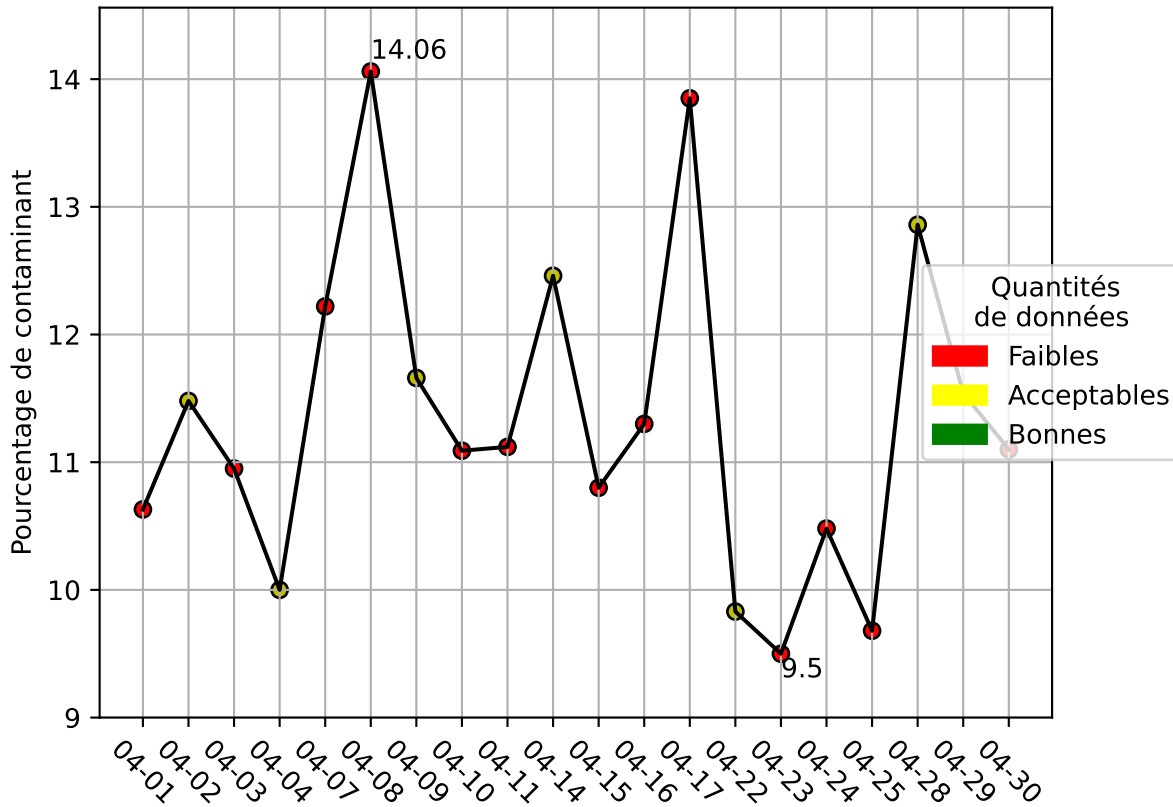

Restitution des niveaux de service Perlen_convoyeur_04/2025 raspi-95

nombre de photos analysées	pourcentage de contaminant mensuel	nombre de batch
6585	11.31%	131

datou_id_sts : 4189

datou_hash : 1cddaee46264461d2d4232291d9b201f

Répartition des matériaux

Matière : JRM	Taux	Nombre d'imagettes
Carton_brun	5.96%	10523
Teint_Dans_La_Masse	1.97%	5797
cartonnette	1.37%	2403
plastique	0.87%	1458
autre_refus	1.16%	728
Carton_gris	0.64%	332
kraft	0.26%	115
metal	0.14%	31

Évolution du pourcentage de contaminant journalier pour JRM

Évolution du pourcentage de contaminant journalier

Qualité des photos
(Plus c'est élevé plus c'est flou)