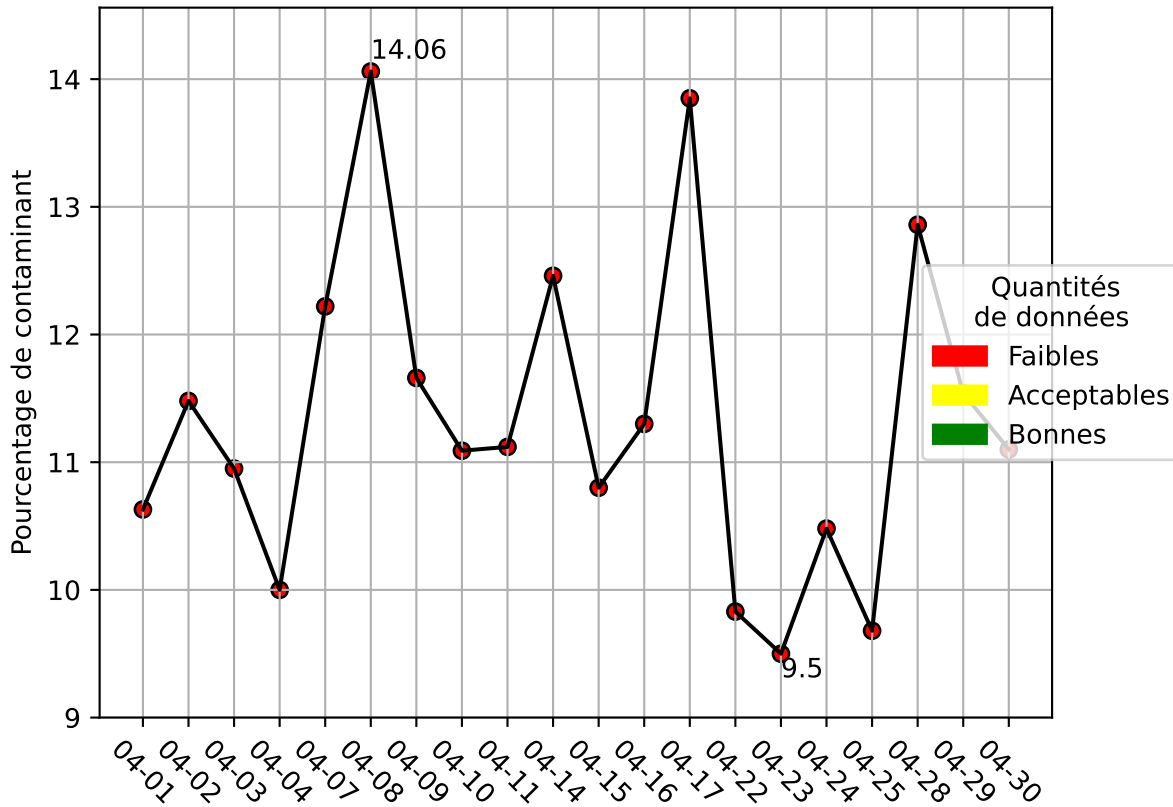

Restitution des niveaux de service Perlen_convoyeur_04/2025 raspi-95

nombre de photos analysées	pourcentage de contaminant mensuel	nombre de batch
6585	11.31%	131

datou_id_sts : 4189

datou_hash : 1cddaee46264461d2d4232291d9b201f

Répartition des matériaux

Matière : JRM	Taux	Nombre d'imagettes
Carton_brun	5.96%	10523
Teint_Dans_La_Masse	1.97%	5797
cartonnette	1.37%	2403
plastique	0.87%	1458
autre_refus	1.16%	728
Carton_gris	0.64%	332
kraft	0.26%	115
metal	0.14%	31

Évolution du pourcentage de contaminant journalier pour JRM

Évolution du pourcentage de contaminant journalier

Qualité des photos
(Plus c'est élevé plus c'est flou)