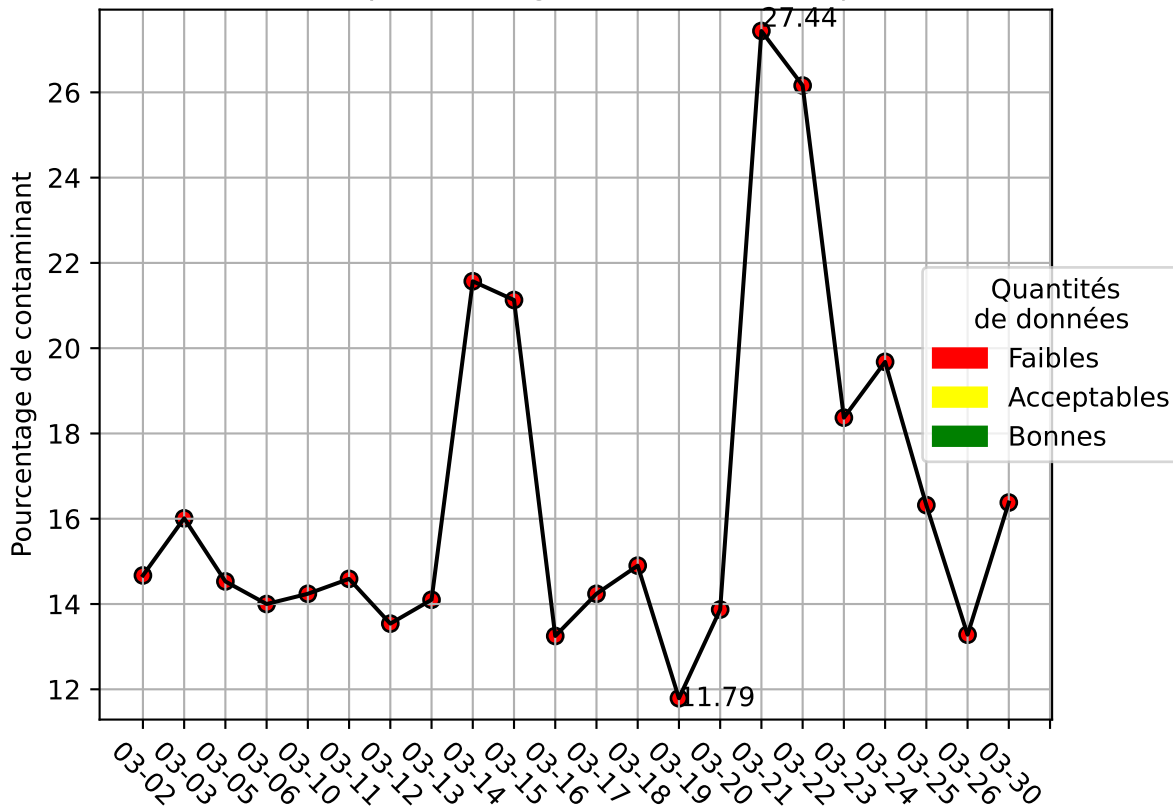

Restitution des niveaux de service Perlen_convoyeur_03/2026 raspi-95

nombre de photos analysées	pourcentage de contaminant mensuel	nombre de batch
14167	16.76%	159

datou_id_sts : 4189

datou_hash : 592438fc1bfc680839aba34bab8bf418

Répartition des matériaux

Matière : JRM	Taux	Nombre d'imagettes
Carton_brun	10.51%	20090
Teint_Dans_La_Masse	2.69%	11923
cartonnette	1.31%	4299
plastique	1.06%	2988
autre_refus	1.44%	1644
Carton_gris	0.51%	445
kraft	0.42%	187
metal	0.17%	34

Évolution du pourcentage de contaminant journalier pour JRM

Évolution du pourcentage de contaminant journalier

Qualité des photos
(Plus c'est élevé plus c'est flou)