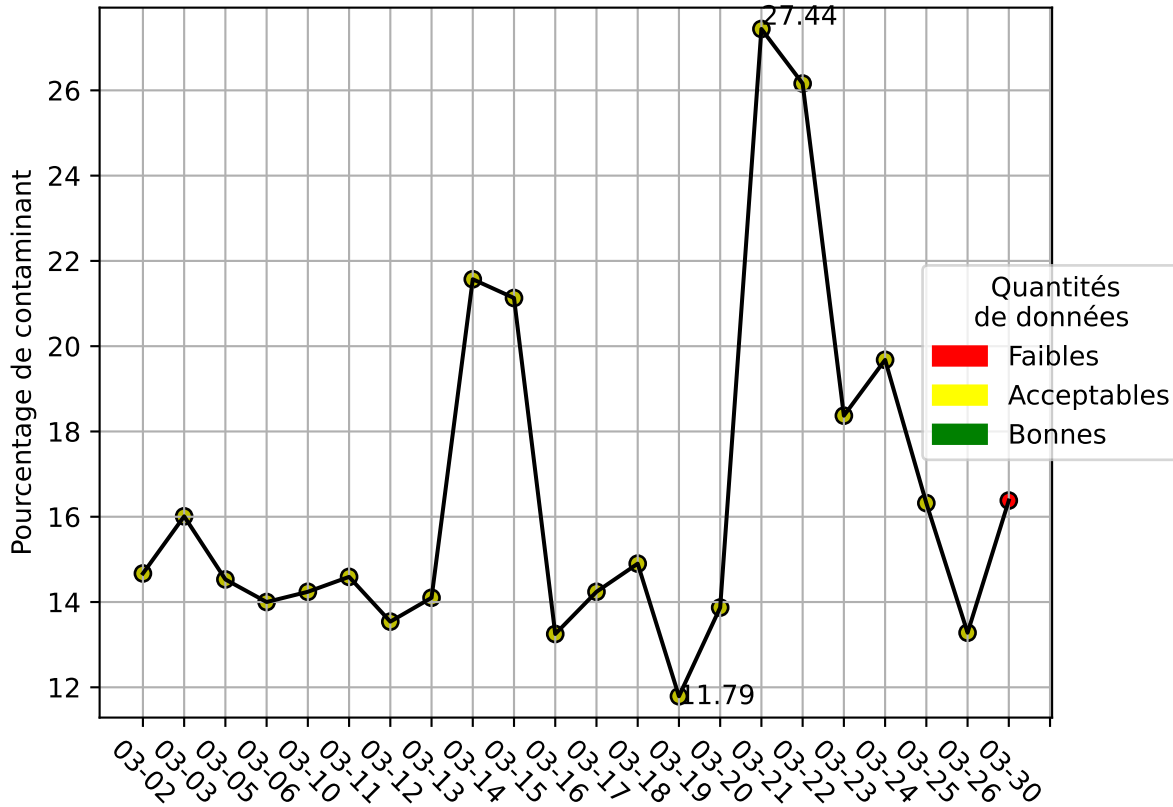

Restitution des niveaux de service Perlen_convoyeur_03/2026 raspi-95

nombre de photos analysées	pourcentage de contaminant mensuel	nombre de batch
14167	16.76%	159

datou_id_sts : 4189

datou_hash : 592438fc1bfc680839aba34bab8bf418

Répartition des matériaux

Matière : JRM	Taux	Nombre d'imagettes
Carton_brun	10.51%	20090
Teint_Dans_La_Masse	2.69%	11923
cartonnette	1.31%	4299
plastique	1.06%	2988
autre_refus	1.44%	1644
Carton_gris	0.51%	445
kraft	0.42%	187
metal	0.17%	34

Évolution du pourcentage de contaminant journalier pour JRM

Évolution du pourcentage de contaminant journalier

Qualité des photos
(Plus c'est élevé plus c'est flou)