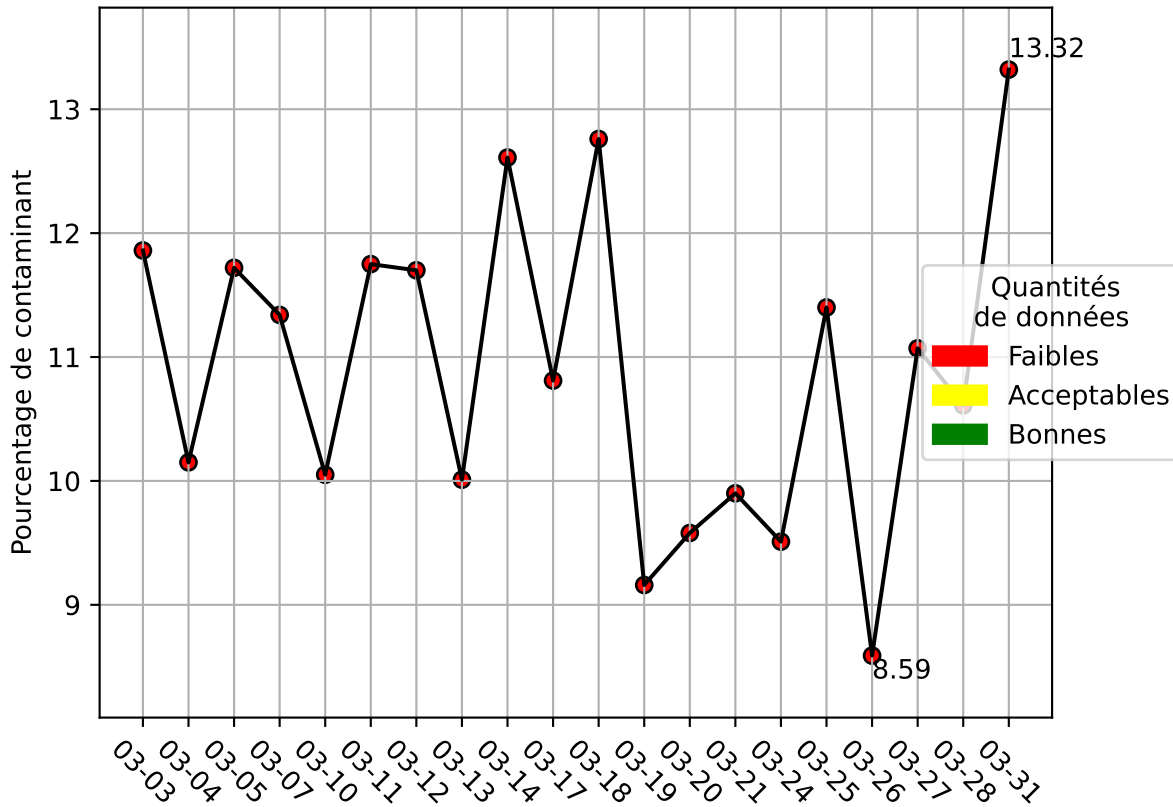

Restitution des niveaux de service Perlen_convoyeur_03/2025 raspi-95

nombre de photos analysées	pourcentage de contaminant mensuel	nombre de batch
10335	10.88%	146

datou_id_sts : 4189

datou_hash : 1cddaee46264461d2d4232291d9b201f

Répartition des matériaux

Matière : JRM	Taux	Nombre d'imagettes
Carton_brun	6.07%	12588
Teint_Dans_La_Masse	2.07%	7775
cartonnette	1.34%	3071
plastique	0.94%	2099
autre_refus	1.17%	860
Carton_gris	0.61%	386
kraft	0.3%	198
metal	0.14%	24

Évolution du pourcentage de contaminant journalier pour JRM

Évolution du pourcentage de contaminant journalier

Qualité des photos (Plus c'est élevé plus c'est flou)