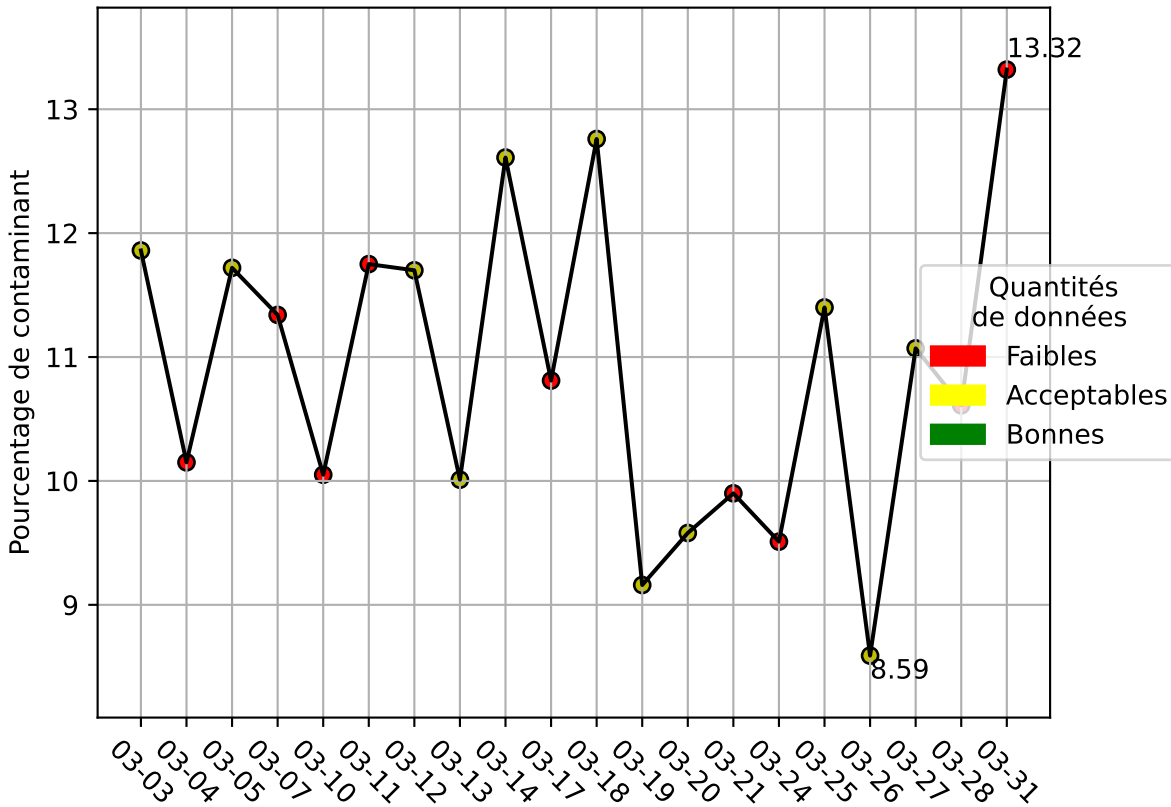

Restitution des niveaux de service Perlen_convoyeur_03/2025 raspi-95

nombre de photos analysées	pourcentage de contaminant mensuel	nombre de batch
10335	10.88%	146

datou_id_sts : 4189

datou_hash : 1cddaee46264461d2d4232291d9b201f

Répartition des matériaux

Matière : JRM	Taux	Nombre d'imagettes
Carton_brun	6.07%	12588
Teint_Dans_La_Masse	2.07%	7775
cartonnette	1.34%	3071
plastique	0.94%	2099
autre_refus	1.17%	860
Carton_gris	0.61%	386
kraft	0.3%	198
metal	0.14%	24

Évolution du pourcentage de contaminant journalier pour JRM

Évolution du pourcentage de contaminant journalier

Qualité des photos (Plus c'est élevé plus c'est flou)