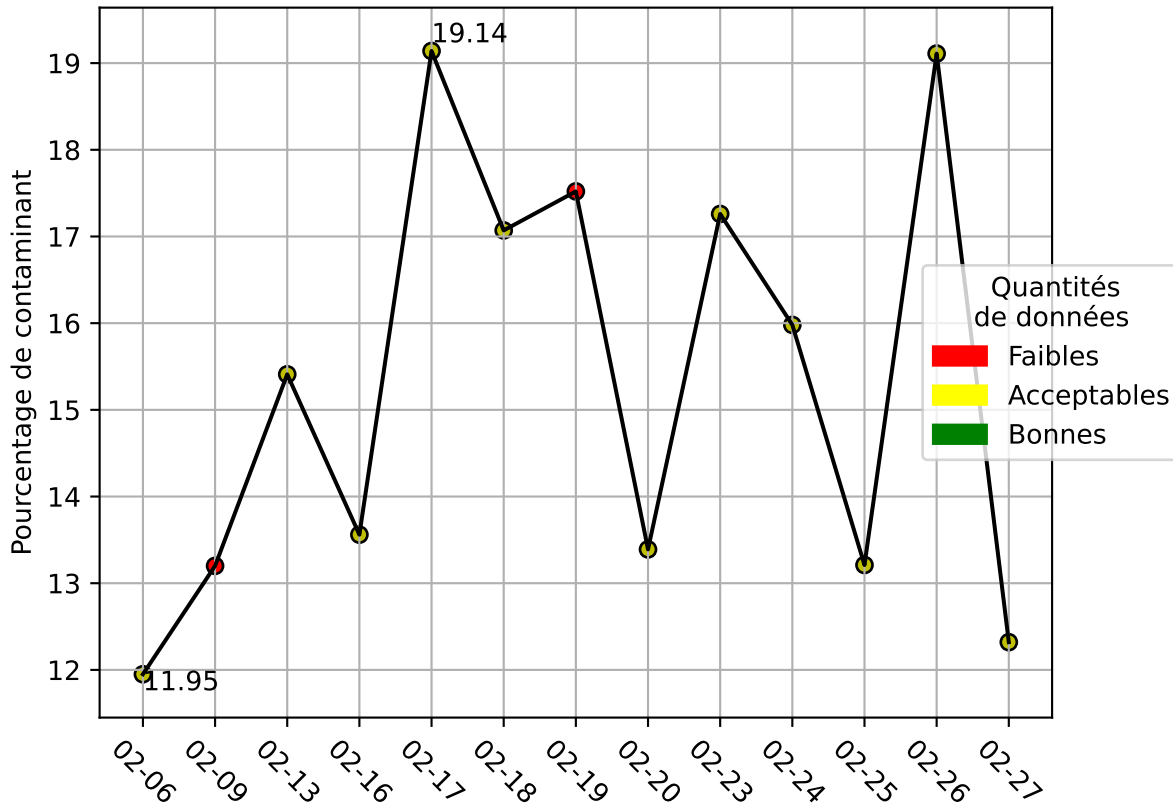

# Restitution des niveaux de service Perlen\_convoyeur\_02/2026 raspi-95

nombre de photos analysées	pourcentage de contaminant mensuel	nombre de batch
6041	15.35%	75

datou\_id\_sts : 4189

datou\_hash : 592438fc1bfc680839aba34bab8bf418

## Répartition des matériaux

Matière : JRM	Taux	Nombre d'imagettes
Carton_brun	9.39%	7534
Teint_Dans_La_Masse	2.07%	3569
plastique	1.66%	1740
cartonnette	1.38%	1735
autre_refus	1.65%	720
Carton_gris	0.49%	186
kraft	0.44%	71
metal	0.24%	17

# Évolution du pourcentage de contaminant journalier pour JRM

# Évolution du pourcentage de contaminant journalier

Qualité des photos  
(Plus c'est élevé plus c'est flou)