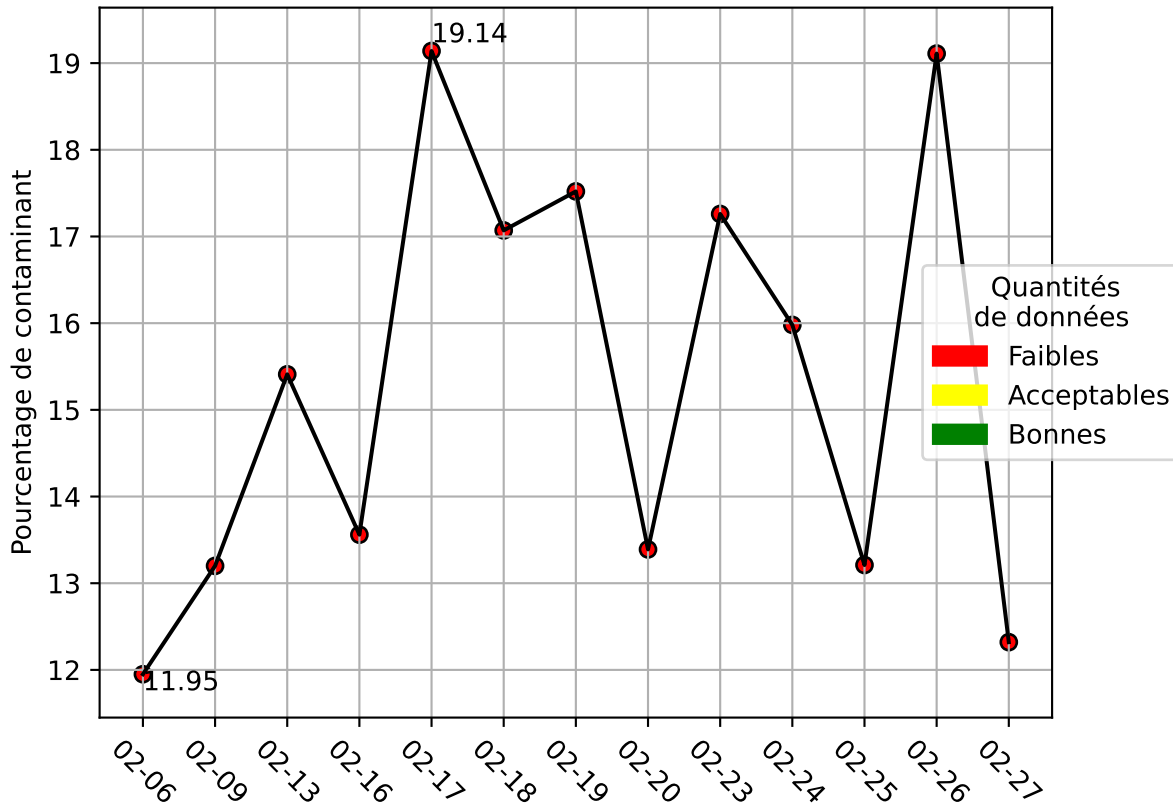

# Restitution des niveaux de service Perlen\_convoyeur\_02/2026 raspi-95

nombre de photos analysées	pourcentage de contaminant mensuel	nombre de batch
6041	15.35%	75

datou\_id\_sts : 4189

datou\_hash : 592438fc1bfc680839aba34bab8bf418

## Répartition des matériaux

Matière : JRM	Taux	Nombre d'imagettes
Carton_brun	9.39%	7534
Teint_Dans_La_Masse	2.07%	3569
plastique	1.66%	1740
cartonnette	1.38%	1735
autre_refus	1.65%	720
Carton_gris	0.49%	186
kraft	0.44%	71
metal	0.24%	17

# Évolution du pourcentage de contaminant journalier pour JRM

# Évolution du pourcentage de contaminant journalier

Qualité des photos  
(Plus c'est élevé plus c'est flou)