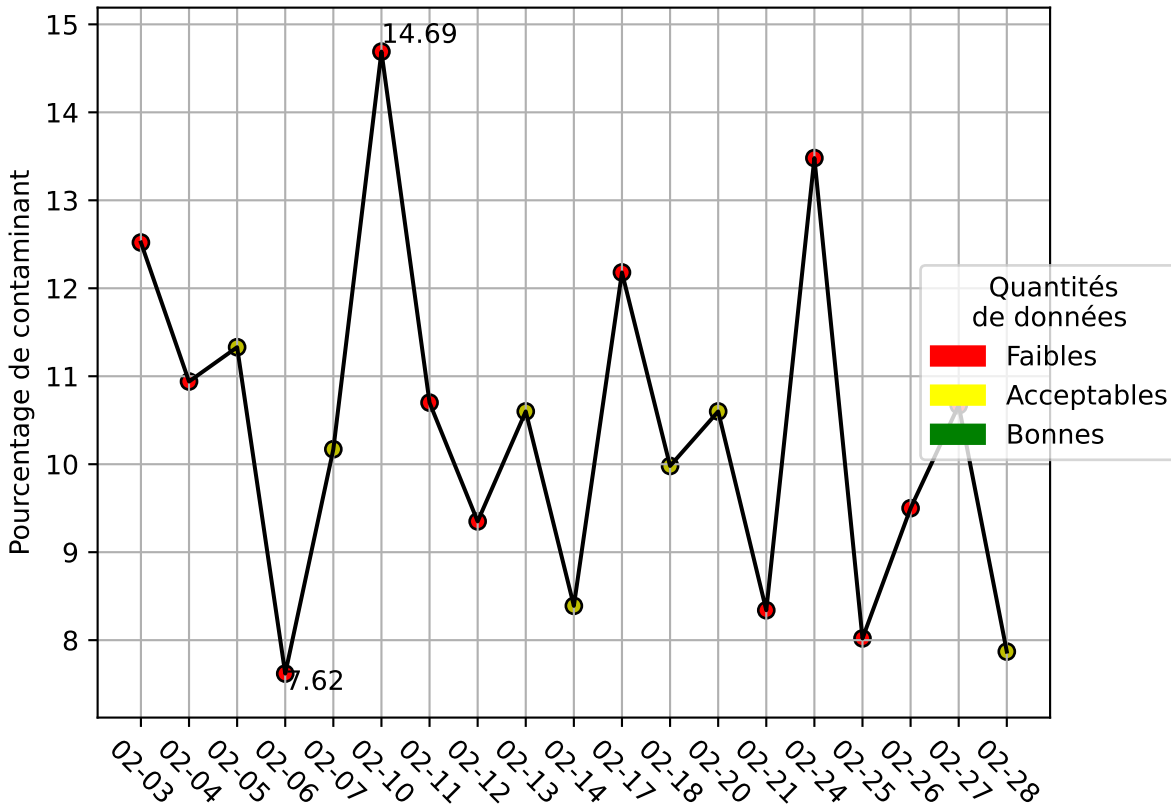

Restitution des niveaux de service Perlen_convoyeur_02/2025 raspi-95

nombre de photos analysées	pourcentage de contaminant mensuel	nombre de batch
8477	10.24%	125

datou_id_sts : 4189

datou_hash : 1cddaee46264461d2d4232291d9b201f

Répartition des matériaux

Matière : JRM	Taux	Nombre d'imagettes
Carton_brun	5.06%	9030
Teint_Dans_La_Masse	1.88%	6007
cartonnette	1.95%	3286
plastique	1.05%	1856
autre_refus	1.31%	863
Carton_gris	0.79%	475
kraft	0.97%	207
metal	0.2%	36

Évolution du pourcentage de contaminant journalier pour JRM

Évolution du pourcentage de contaminant journalier

Qualité des photos
(Plus c'est élevé plus c'est flou)