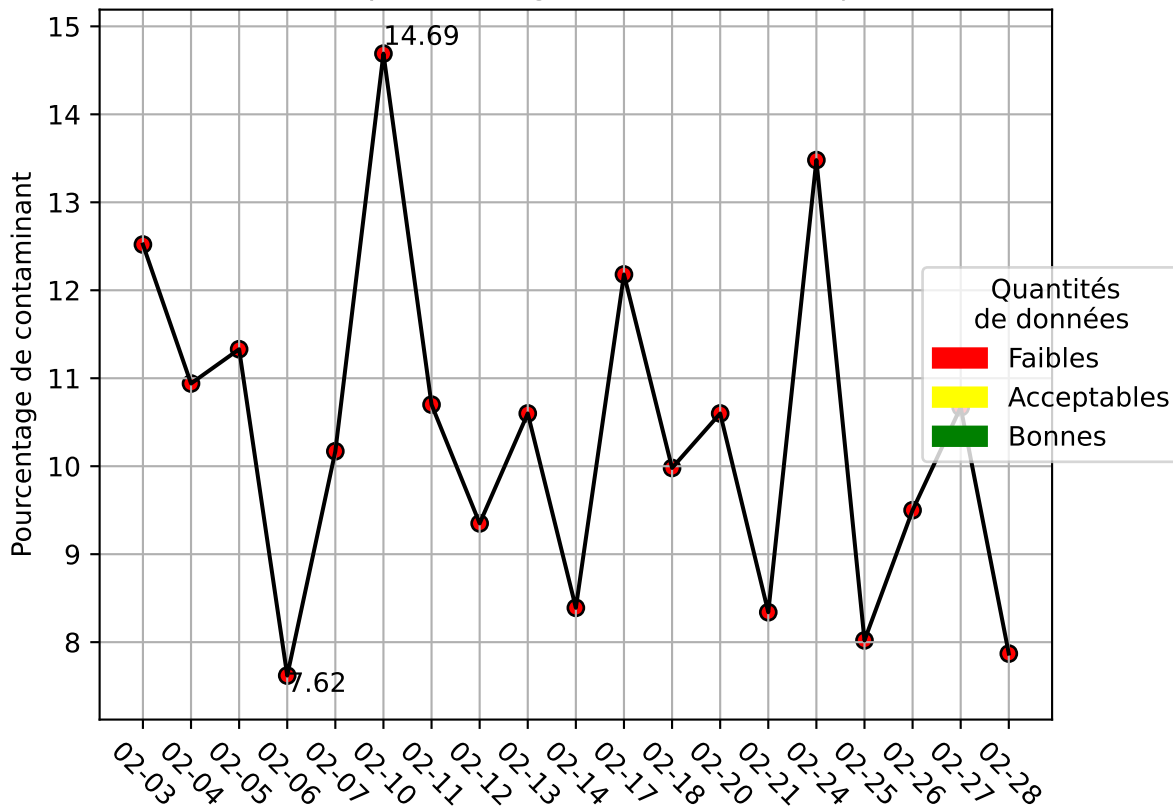

Restitution des niveaux de service Perlen_convoyeur_02/2025 raspi-95

nombre de photos analysées	pourcentage de contaminant mensuel	nombre de batch
8477	10.24%	125

datou_id_sts : 4189

datou_hash : 1cddaee46264461d2d4232291d9b201f

Répartition des matériaux

Matière : JRM	Taux	Nombre d'imagettes
Carton_brun	5.06%	9030
Teint_Dans_La_Masse	1.88%	6007
cartonnette	1.95%	3286
plastique	1.05%	1856
autre_refus	1.31%	863
Carton_gris	0.79%	475
kraft	0.97%	207
metal	0.2%	36

Évolution du pourcentage de contaminant journalier pour JRM

Évolution du pourcentage de contaminant journalier

Qualité des photos
(Plus c'est élevé plus c'est flou)