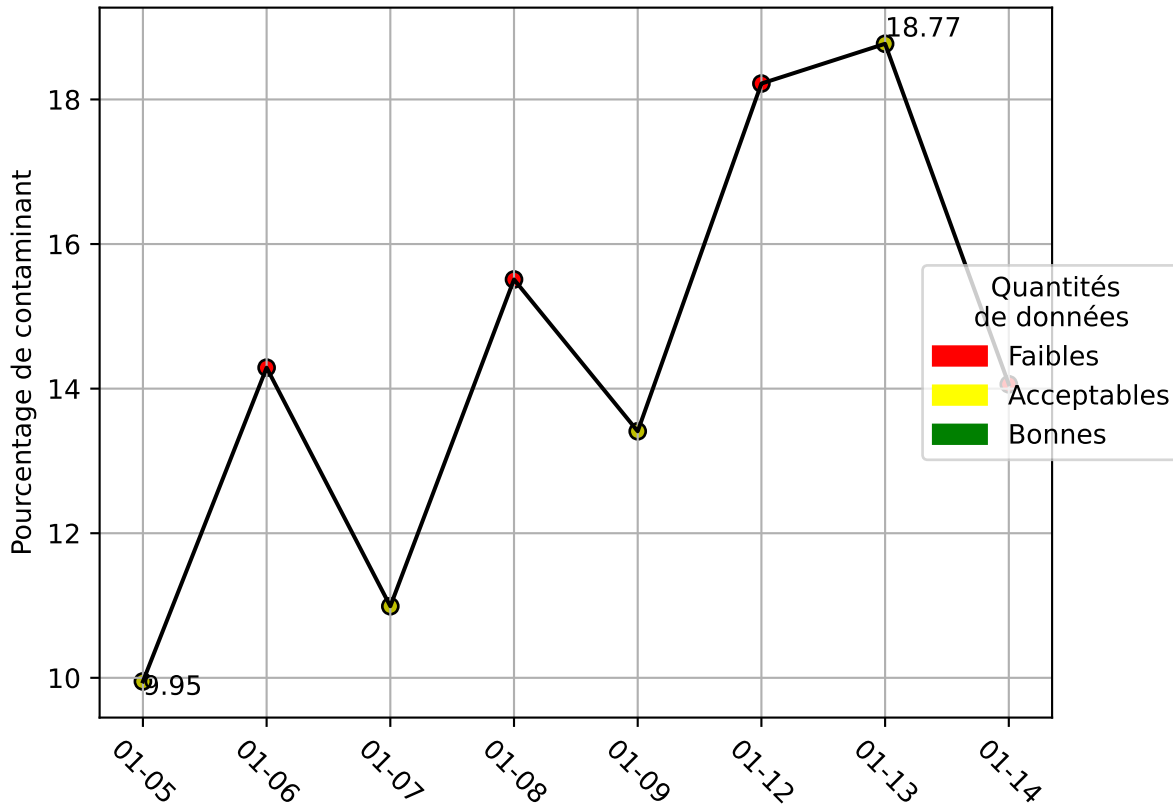

Évolution du pourcentage de contaminant journalier pour JRM