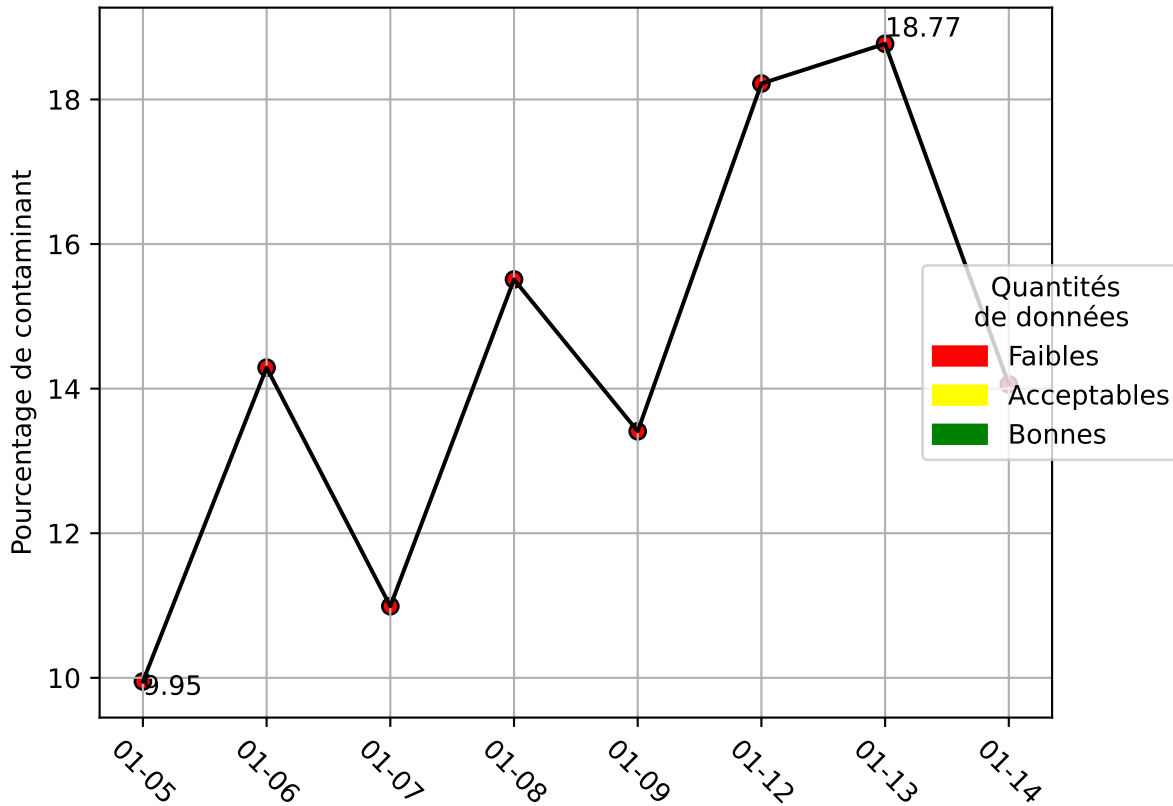

Qualité des photos
(Plus c'est élevé plus c'est flou)

Évolution du pourcentage de contaminant journalier