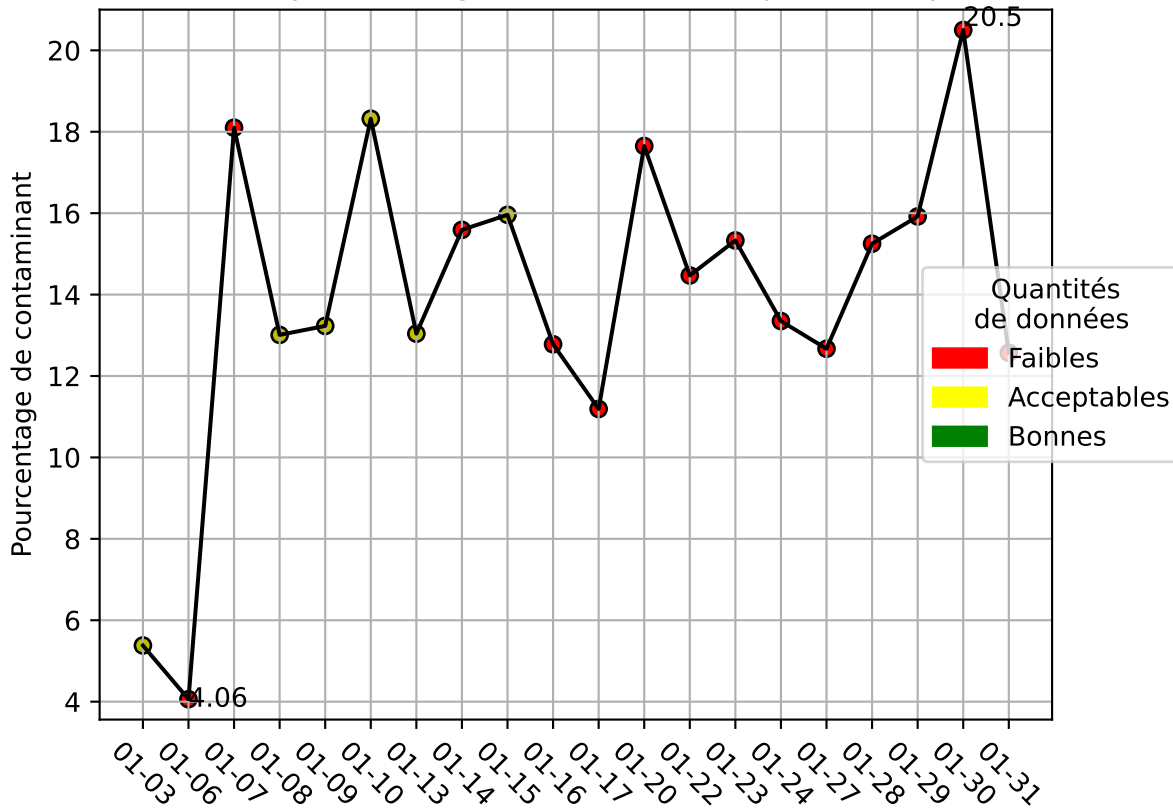

Restitution des niveaux de service Perlen_convoyeur_01/2025 raspi-95

nombre de photos analysées	pourcentage de contaminant mensuel	nombre de batch
8667	13.6%	125

datou_id_sts : 4189

datou_hash : 1cddaee46264461d2d4232291d9b201f

Répartition des matériaux

Matière : JRM	Taux	Nombre d'images
cartonnette	4.04%	15164
Carton_brun	2.61%	14370
Teint_Dans_La_Masse	2.12%	8393
plastique	2.73%	5571
autre_refus	2.61%	4449
Carton_gris	1.58%	3347
kraft	0.11%	316

Évolution du pourcentage de contaminant journalier pour JRM

Évolution du pourcentage de contaminant journalier

Qualité des photos (Plus c'est élevé plus c'est flou)