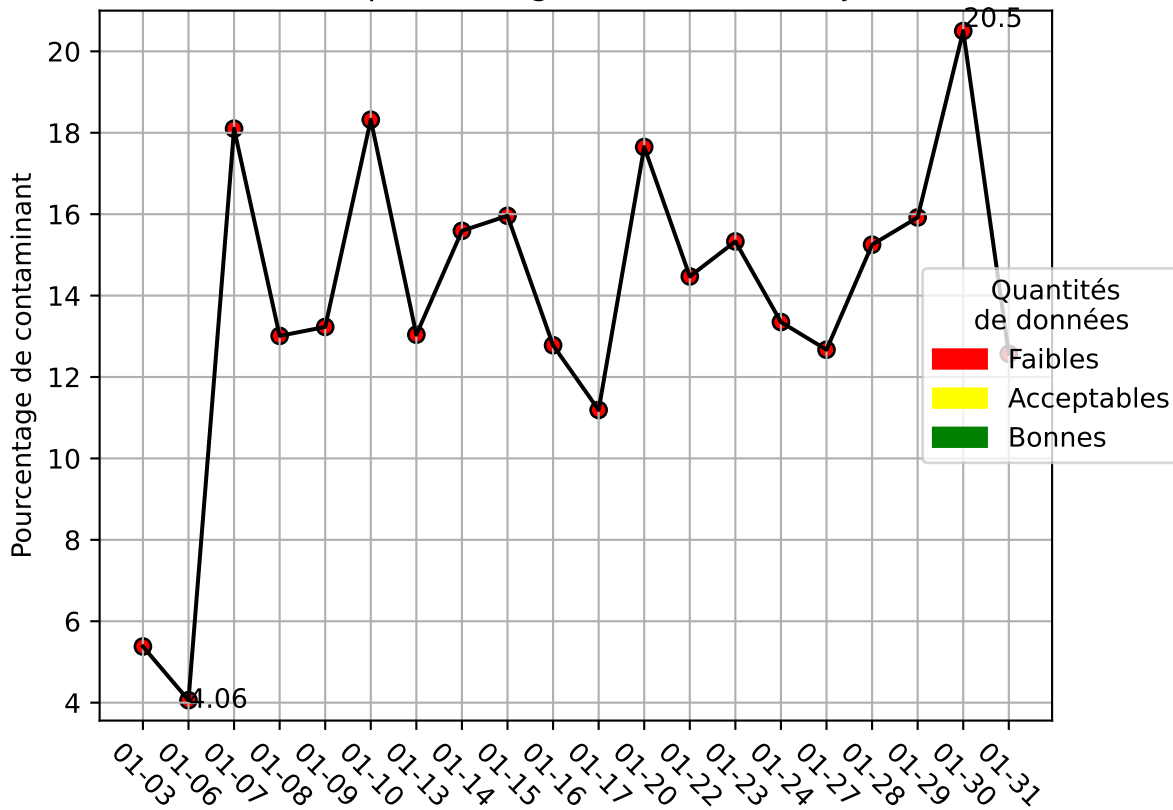

Restitution des niveaux de service Perlen_convoyeur_01/2025 raspi-95

nombre de photos analysées	pourcentage de contaminant mensuel	nombre de batch
8667	13.6%	125

datou_id_sts : 4189

datou_hash : 1cddaee46264461d2d4232291d9b201f

Répartition des matériaux

Matière : JRM	Taux	Nombre d'images
cartonnette	4.04%	15164
Carton_brun	2.61%	14370
Teint_Dans_La_Masse	2.12%	8393
plastique	2.73%	5571
autre_refus	2.61%	4449
Carton_gris	1.58%	3347
kraft	0.11%	316

Évolution du pourcentage de contaminant journalier pour JRM

Évolution du pourcentage de contaminant journalier

Qualité des photos (Plus c'est élevé plus c'est flou)