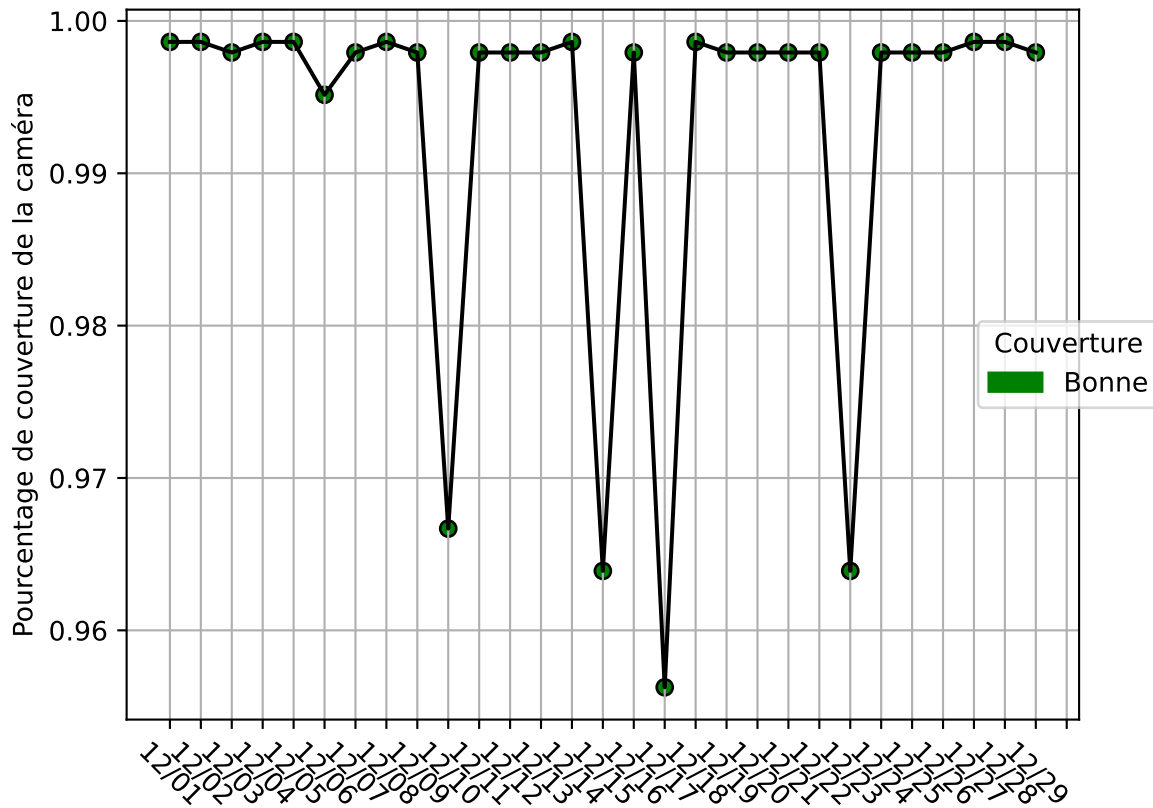

Restitution des niveaux de service refus_amiens_12/2024 raspi-92

nombre de photos analysées	pourcentage de contaminant mensuel	nombre de batch
164231	3.4%	743

datou_id_sts : 3142

datou_hash : 5e9eded4a712ea06fa715a805c40e00f

Répartition des matériaux

Matière : refus	Taux	Nombre d'imagettes
papier	2.06%	294018
metal	0.24%	132217
carton	0.35%	50937
pet_clair	0.91%	50927
film_plastique	1.25%	10749
pehd	0.06%	7797
pet_opaque	0.51%	3850
etiquette	0.05%	2506
pet_fonce	0.02%	1777
barquette_opaque	0.02%	775
ela	0.01%	115
kraft	0.02%	37
textiles_sanitaires	0.01%	9

Évolution du pourcentage de contaminant journalier pour refus

Niveau de service de la caméra : 99.0%

Évolution du pourcentage de contaminant journalier

Qualité des photos
(Plus c'est élevé plus c'est flou)