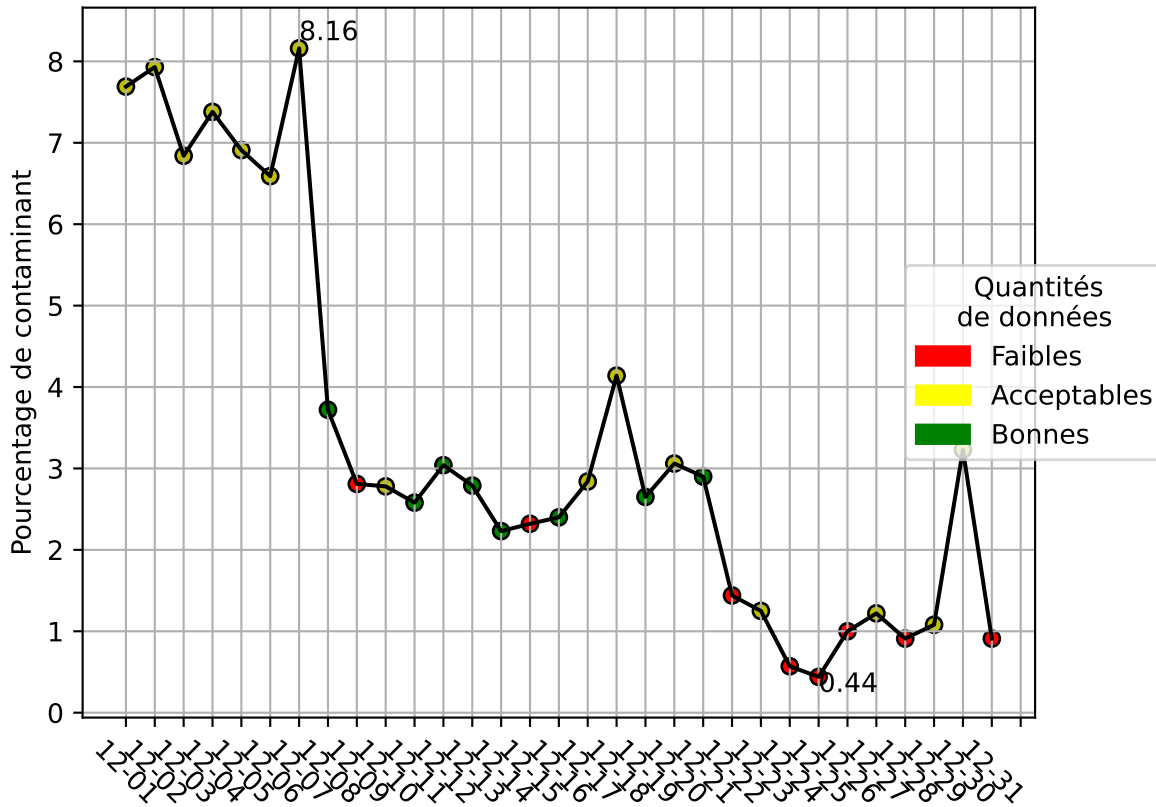

Restitution des niveaux de service refus_amiens_12/2024 raspi-92

nombre de photos analysées	pourcentage de contaminant mensuel	nombre de batch
164231	3.4%	743

datou_id_sts : 3142

datou_hash : 5e9eded4a712ea06fa715a805c40e00f

Répartition des matériaux

Matière : refus	Taux	Nombre d'imagettes
papier	2.06%	294018
metal	0.24%	132217
carton	0.35%	50937
pet_clair	0.91%	50927
film_plastique	1.25%	10749
pehd	0.06%	7797
pet_opaque	0.51%	3850
etiquette	0.05%	2506
pet_fonce	0.02%	1777
barquette_opaque	0.02%	775
ela	0.01%	115
kraft	0.02%	37
textiles_sanitaires	0.01%	9

Évolution du pourcentage de contaminant journalier pour refus

Niveau de service de la caméra : 99.0%

Évolution du pourcentage de contaminant journalier

Qualité des photos
(Plus c'est élevé plus c'est flou)