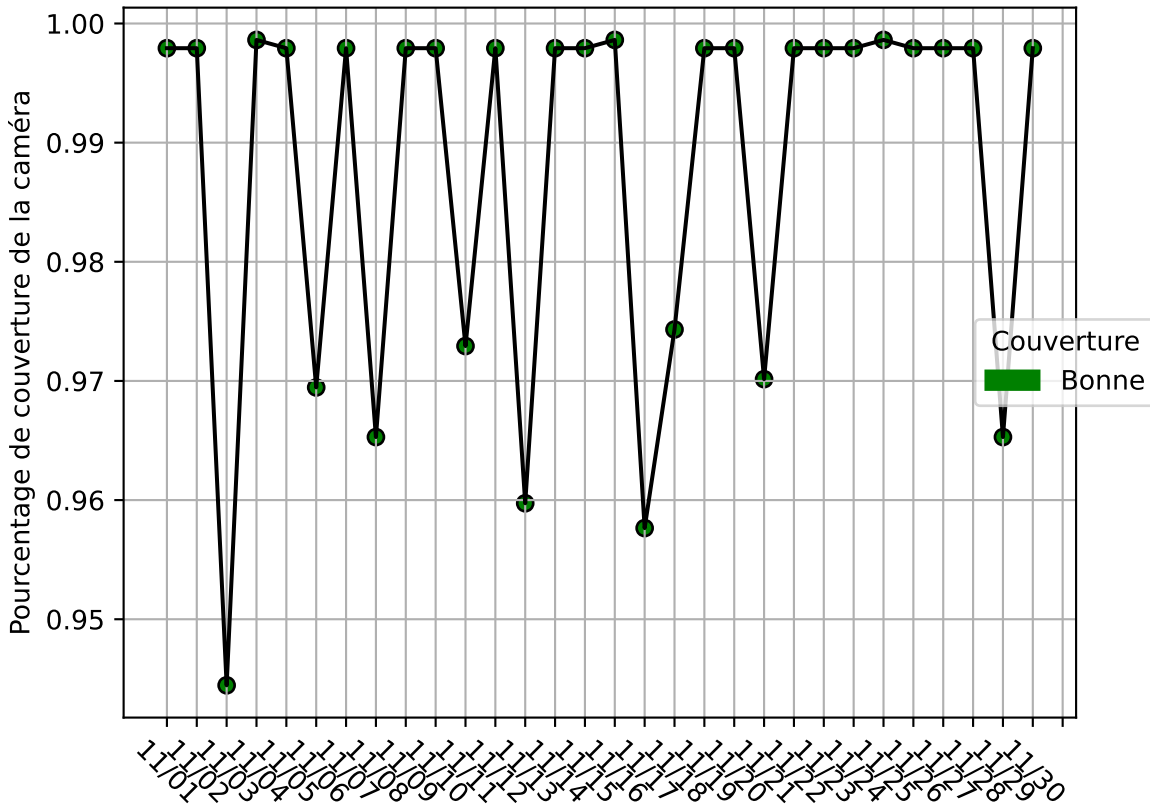

Restitution des niveaux de service refus_amiens_11/2024 raspi-92

nombre de photos analysées	pourcentage de contaminant mensuel	nombre de batch
74726	4.42%	602

datou_id_sts : 3142

datou_hash : 5e9eded4a712ea06fa715a805c40e00f

Répartition des matériaux

Matière : refus	Taux	Nombre d'imagettes
papier	1.9%	82289
film_plastique	1.64%	31513
metal	0.69%	27976
pet_clair	2.47%	25638
carton	0.25%	13841
pet_opaque	0.61%	8085
etiquette	0.09%	6859
barquette_opaque	0.07%	2293
pehd	0.28%	1314
pet_fonce	0.04%	639
ela	0.02%	232
kraft	0.23%	101
textiles_sanitaires	0.0%	23

Évolution du pourcentage de contaminant journalier pour refus

Niveau de service de la caméra : 99.0%

Évolution du pourcentage de contaminant journalier

Qualité des photos
(Plus c'est élevé plus c'est flou)