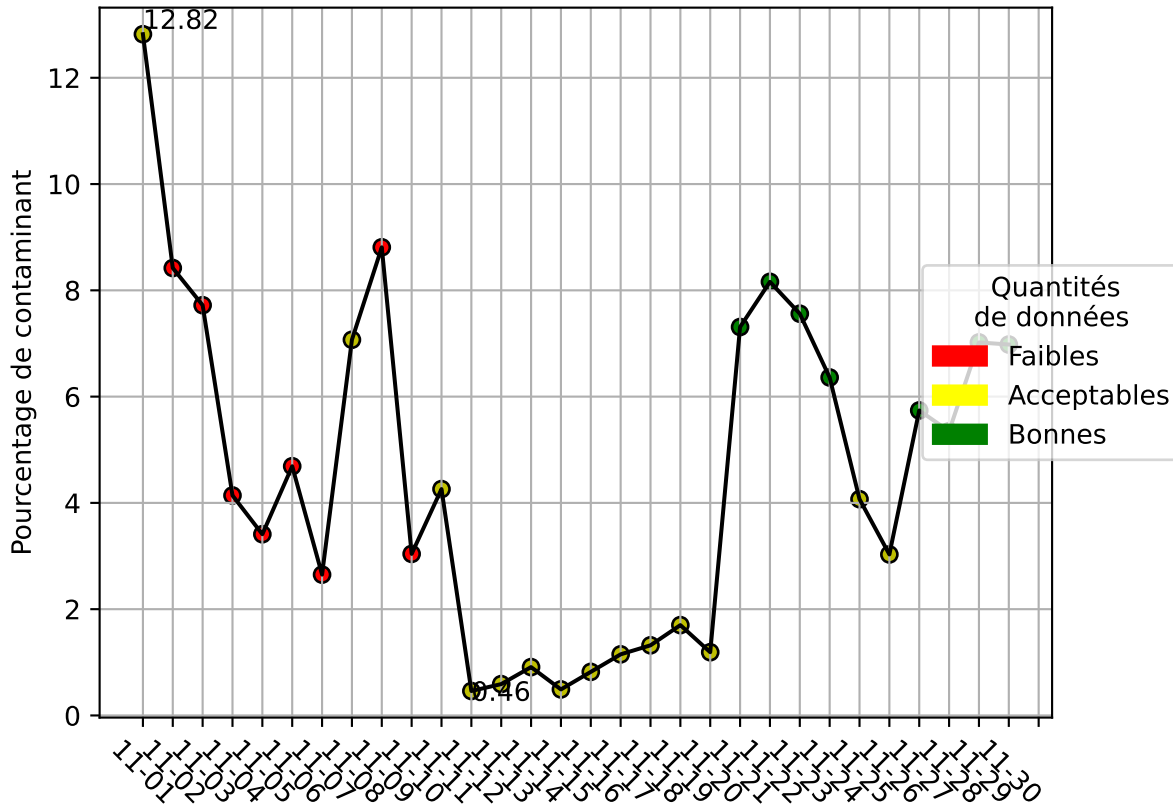

Restitution des niveaux de service refus_amiens_11/2024 raspi-92

nombre de photos analysées	pourcentage de contaminant mensuel	nombre de batch
74726	4.42%	602

datou_id_sts : 3142

datou_hash : 5e9eded4a712ea06fa715a805c40e00f

Répartition des matériaux

Matière : refus	Taux	Nombre d'imagettes
papier	1.9%	82289
film_plastique	1.64%	31513
metal	0.69%	27976
pet_clair	2.47%	25638
carton	0.25%	13841
pet_opaque	0.61%	8085
etiquette	0.09%	6859
barquette_opaque	0.07%	2293
pehd	0.28%	1314
pet_fonce	0.04%	639
ela	0.02%	232
kraft	0.23%	101
textiles_sanitaires	0.0%	23

Évolution du pourcentage de contaminant journalier pour refus

Niveau de service de la caméra : 99.0%

Évolution du pourcentage de contaminant journalier

Qualité des photos
(Plus c'est élevé plus c'est flou)