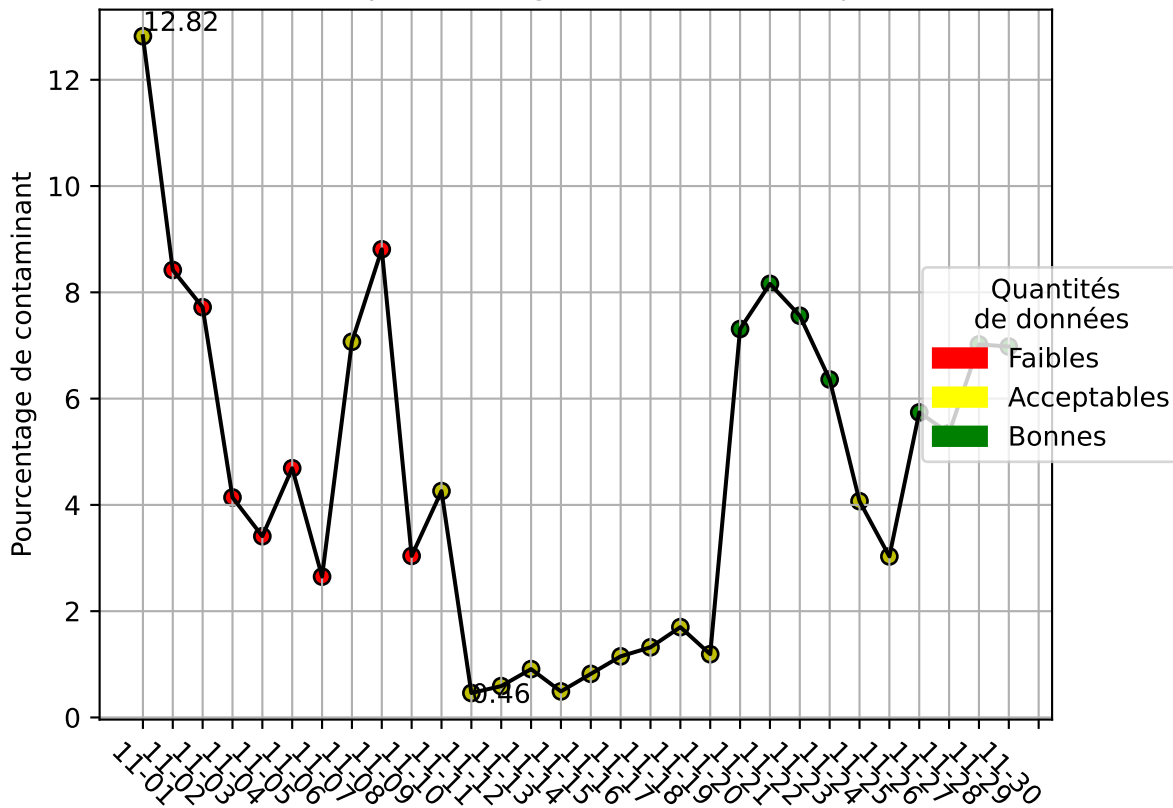

Restitution des niveaux de service refus_amiens_11/2024 raspi-92

nombre de photos analysées	pourcentage de contaminant mensuel	nombre de batch
74726	4.42%	602

datou_id_sts : 3142

datou_hash : 5e9eded4a712ea06fa715a805c40e00f

Répartition des matériaux

Matière : refus	Taux	Nombre d'imagettes
papier	1.9%	82289
film_plastique	1.64%	31513
metal	0.69%	27976
pet_clair	2.47%	25638
carton	0.25%	13841
pet_opaque	0.61%	8085
etiquette	0.09%	6859
barquette_opaque	0.07%	2293
pehd	0.28%	1314
pet_fonce	0.04%	639
ela	0.02%	232
kraft	0.23%	101
textiles_sanitaires	0.0%	23

Évolution du pourcentage de contaminant journalier pour refus

Niveau de service de la caméra : 99.0%

Évolution du pourcentage de contaminant journalier

Qualité des photos
(Plus c'est élevé plus c'est flou)