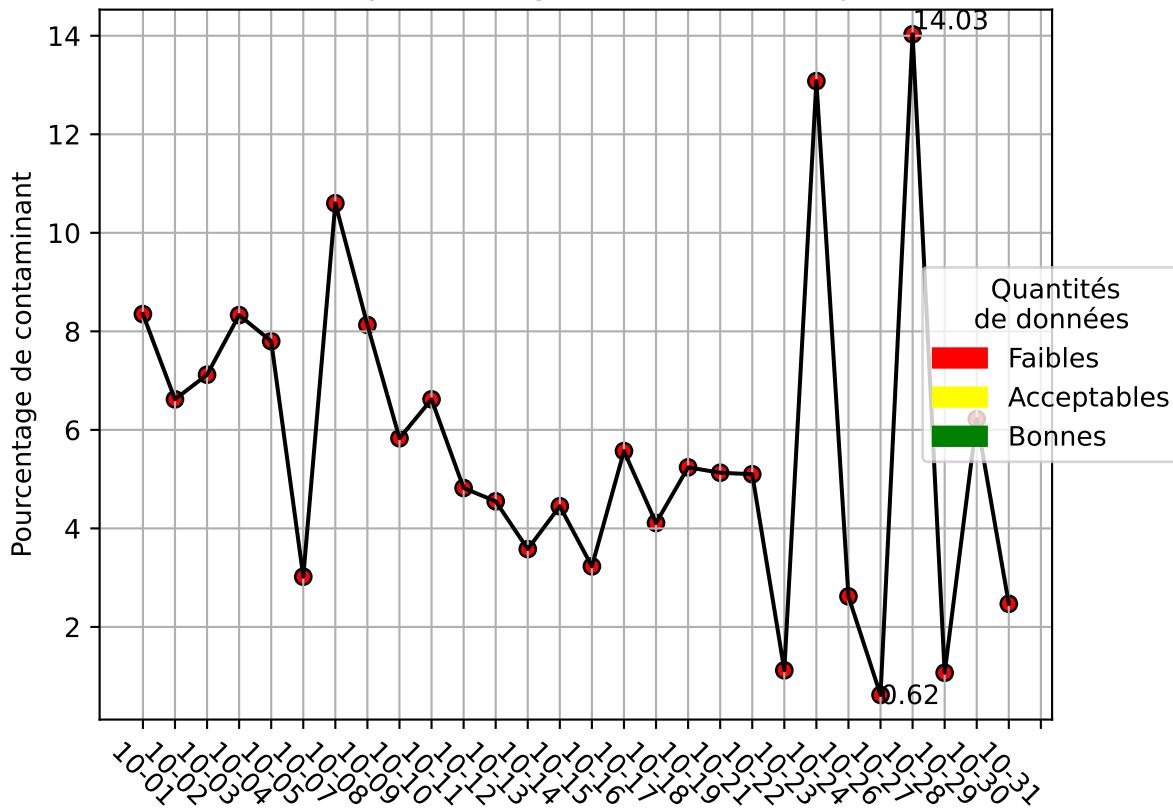

Qualité des photos
(Plus c'est élevé plus c'est flou)

Évolution du pourcentage de contaminant journalier