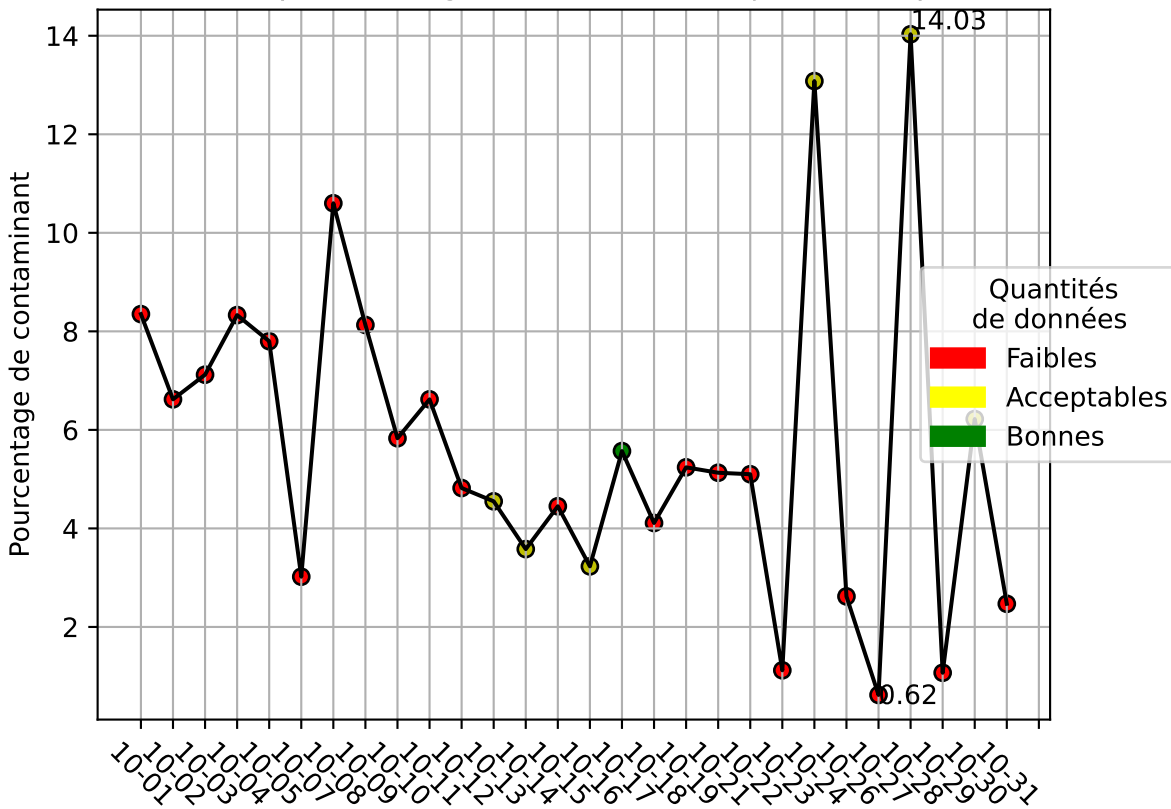

# Restitution des niveaux de service refus\_amiens\_10/2024 raspi-92

nombre de photos analysées	pourcentage de contaminant mensuel	nombre de batch
804	6.07%	211

datou\_id\_sts : 3142

datou\_hash : 5e9eded4a712ea06fa715a805c40e00f

## Répartition des matériaux

Matière : refus	Taux	Nombre d'imagettes
carton	2.7%	347
papier	3.26%	232
pet_clair	1.66%	74
film_plastique	1.97%	72
pet_opaque	2.3%	71
metal	1.53%	69
pehd	3.91%	61
etiquette	0.15%	6
barquette_opaque	0.02%	1

# Évolution du pourcentage de contaminant journalier pour refus

# Niveau de service de la caméra : 100.0%