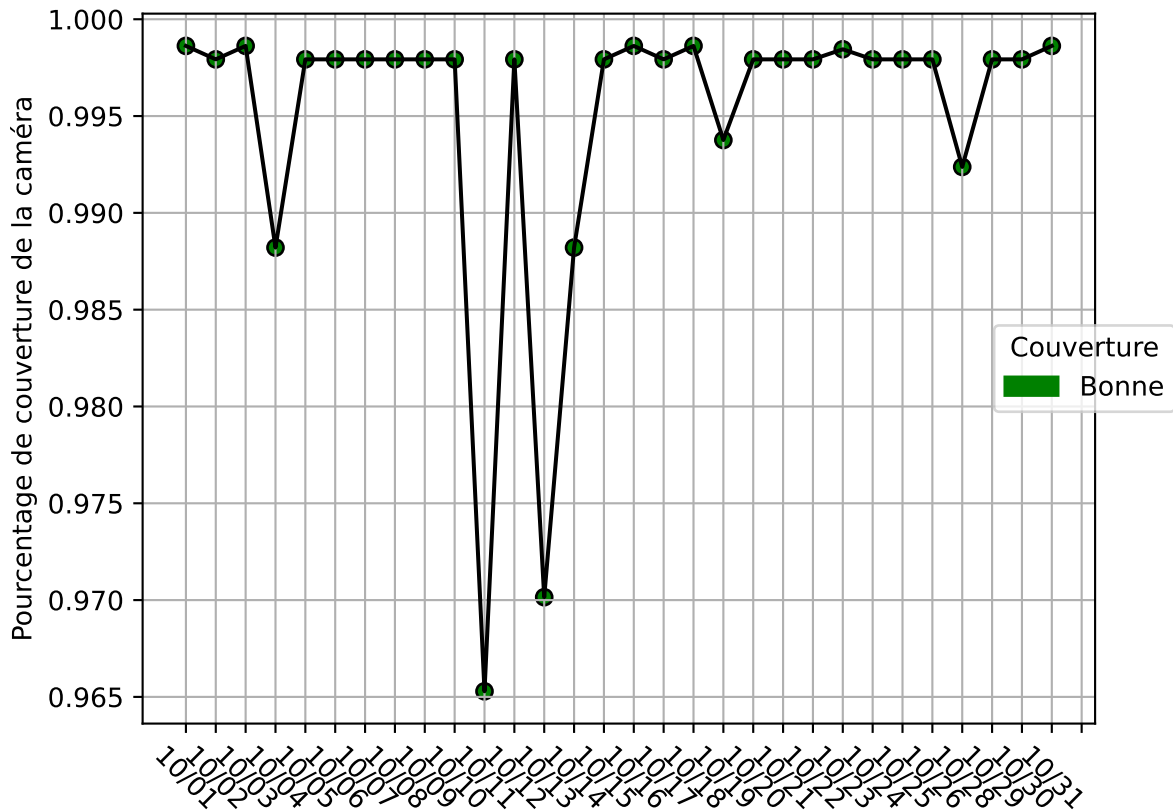

# Restitution des niveaux de service refus\_amiens\_10/2024 raspi-92

nombre de photos analysées	pourcentage de contaminant mensuel	nombre de batch
804	6.07%	211

datou\_id\_sts : 3142

datou\_hash : 5e9eded4a712ea06fa715a805c40e00f

## Répartition des matériaux

Matière : refus	Taux	Nombre d'imagettes
carton	2.7%	347
papier	3.26%	232
pet_clair	1.66%	74
film_plastique	1.97%	72
pet_opaque	2.3%	71
metal	1.53%	69
pehd	3.91%	61
etiquette	0.15%	6
barquette_opaque	0.02%	1

# Évolution du pourcentage de contaminant journalier pour refus

# Niveau de service de la caméra : 100.0%