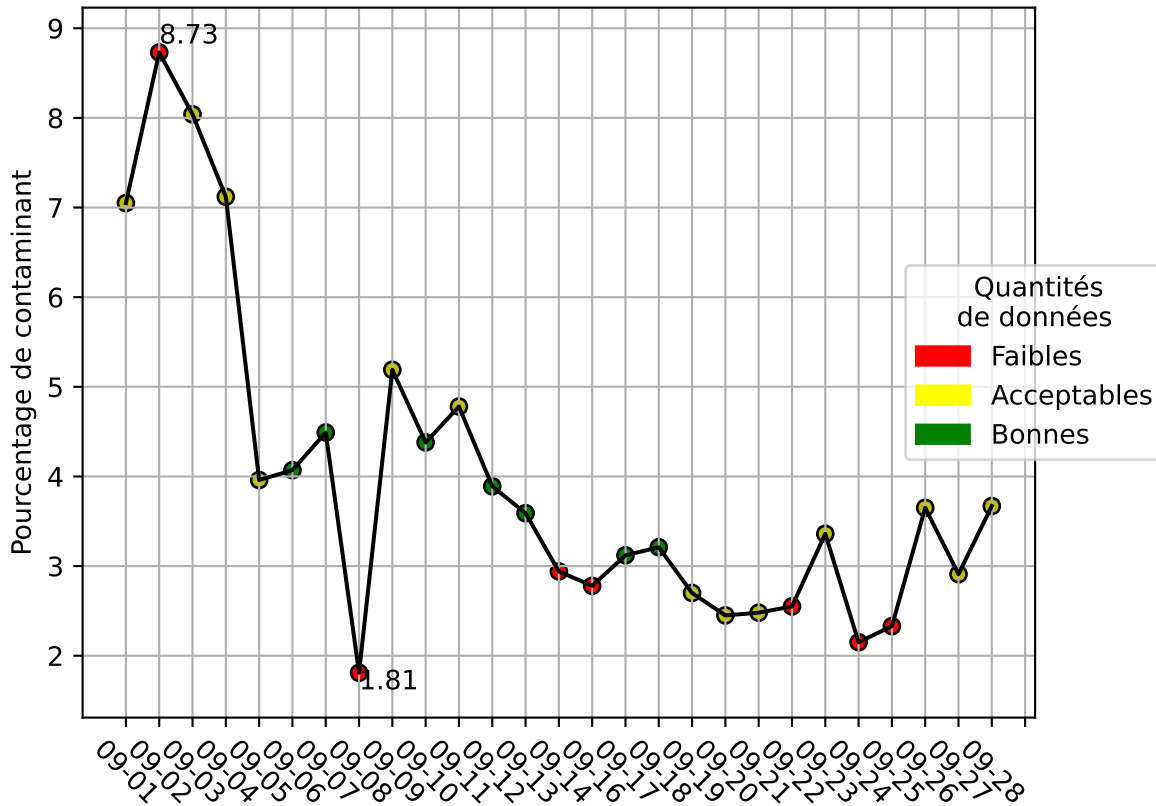

Restitution des niveaux de service refus_amiens_09/2024 raspi-92

nombre de photos analysées	pourcentage de contaminant mensuel	nombre de batch
132905	3.84%	631

datou_id_sts : 3142

datou_hash : 5e9eded4a712ea06fa715a805c40e00f

Répartition des matériaux

Matière : refus	Taux	Nombre d'imagettes
papier	0.95%	118414
pet_clair	1.65%	82973
metal	0.43%	47874
pet_opaque	0.56%	30711
film_plastique	0.81%	25922
carton	0.18%	21668
etiquette	0.09%	18263
barquette_opaque	0.07%	4920
pet_fonce	0.03%	1437
pehd	0.1%	1343
ela	0.01%	249
kraft	0.02%	63
textiles_sanitaires	0.0%	7

Évolution du pourcentage de contaminant journalier pour refus

Niveau de service de la caméra : 97.0%

Évolution du pourcentage de contaminant journalier

Qualité des photos (Plus c'est élevé plus c'est flou)