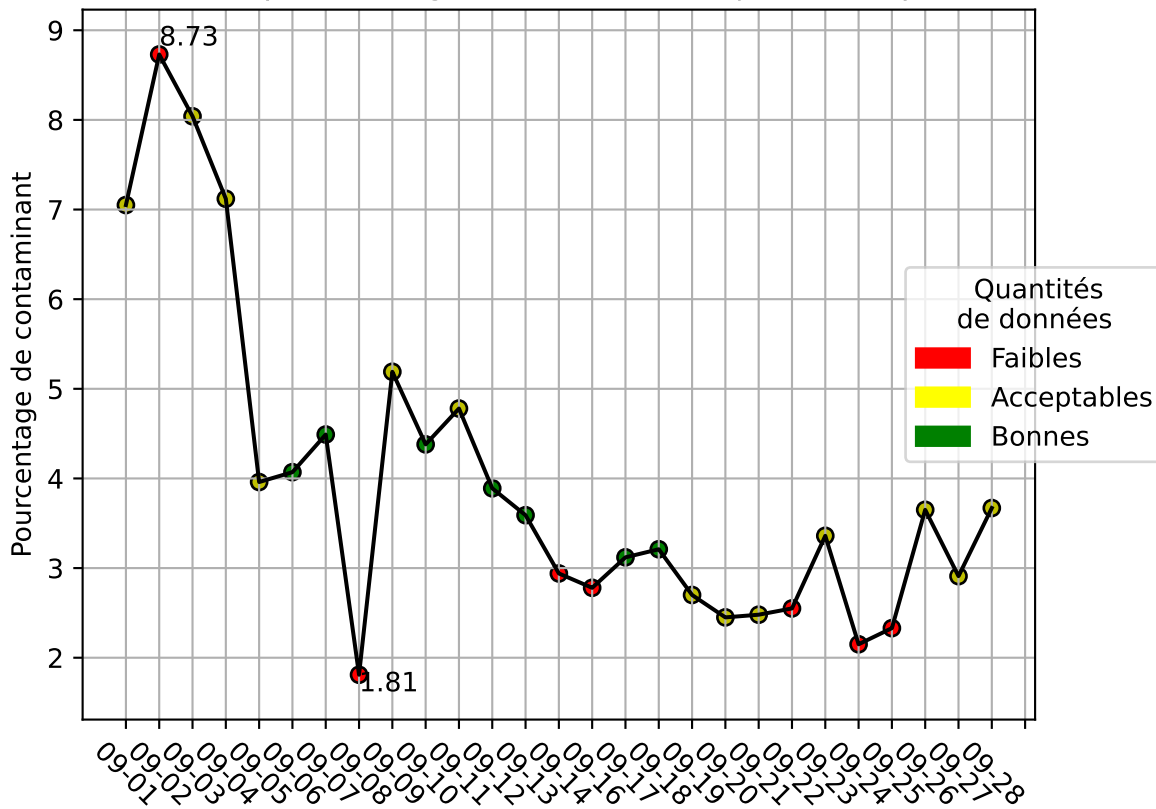

Restitution des niveaux de service refus_amiens_09/2024 raspi-92

nombre de photos analysées	pourcentage de contaminant mensuel	nombre de batch
132905	3.84%	631

datou_id_sts : 3142

datou_hash : 5e9eded4a712ea06fa715a805c40e00f

Répartition des matériaux

Matière : refus	Taux	Nombre d'imagettes
papier	0.95%	118414
pet_clair	1.65%	82973
metal	0.43%	47874
pet_opaque	0.56%	30711
film_plastique	0.81%	25922
carton	0.18%	21668
etiquette	0.09%	18263
barquette_opaque	0.07%	4920
pet_fonce	0.03%	1437
pehd	0.1%	1343
ela	0.01%	249
kraft	0.02%	63
textiles_sanitaires	0.0%	7

Évolution du pourcentage de contaminant journalier pour refus

Niveau de service de la caméra : 97.0%

Évolution du pourcentage de contaminant journalier

Qualité des photos (Plus c'est élevé plus c'est flou)