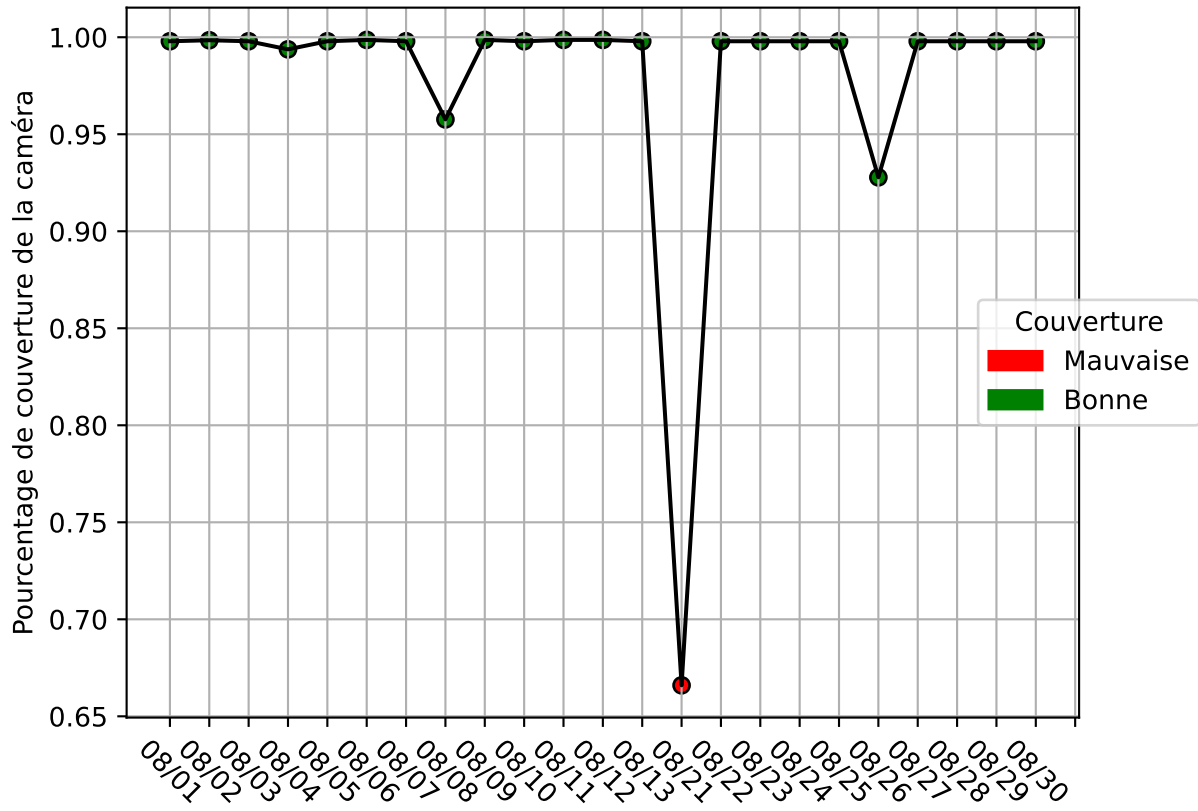

Restitution des niveaux de service refus_amiens_08/2024 raspi-92

nombre de photos analysées	pourcentage de contaminant mensuel	nombre de batch
113883	5.93%	579

datou_id_sts : 3142

datou_hash : 5e9eded4a712ea06fa715a805c40e00f

Répartition des matériaux

Matière : refus	Taux	Nombre d'imagettes
papier	1.44%	137783
pet_clair	2.01%	88929
metal	0.68%	51904
film_plastique	1.32%	47359
carton	0.79%	32425
pet_opaque	0.76%	28915
etiquette	0.12%	22326
barquette_opaque	0.11%	7998
pehd	0.26%	3848
pet_fonce	0.02%	1752
ela	0.01%	586
kraft	0.02%	185
textiles_sanitaires	0.0%	2

Évolution du pourcentage de contaminant journalier pour refus

Niveau de service de la caméra : 98.0%

Évolution du pourcentage de contaminant journalier

Qualité des photos
(Plus c'est élevé plus c'est flou)