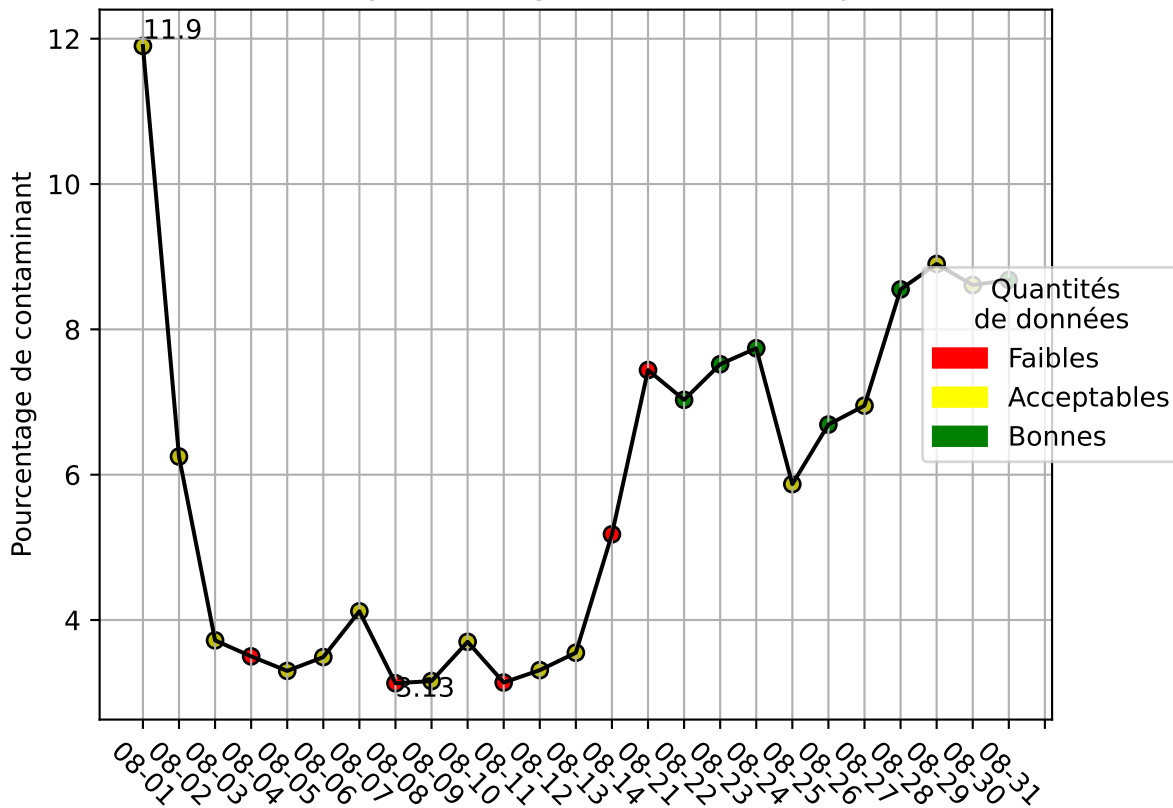

Restitution des niveaux de service refus_amiens_08/2024 raspi-92

nombre de photos analysées	pourcentage de contaminant mensuel	nombre de batch
113883	5.93%	579

datou_id_sts : 3142

datou_hash : 5e9eded4a712ea06fa715a805c40e00f

Répartition des matériaux

Matière : refus	Taux	Nombre d'imagettes
papier	1.44%	137783
pet_clair	2.01%	88929
metal	0.68%	51904
film_plastique	1.32%	47359
carton	0.79%	32425
pet_opaque	0.76%	28915
etiquette	0.12%	22326
barquette_opaque	0.11%	7998
pehd	0.26%	3848
pet_fonce	0.02%	1752
ela	0.01%	586
kraft	0.02%	185
textiles_sanitaires	0.0%	2

Évolution du pourcentage de contaminant journalier pour refus

Niveau de service de la caméra : 98.0%

Évolution du pourcentage de contaminant journalier

Qualité des photos
(Plus c'est élevé plus c'est flou)