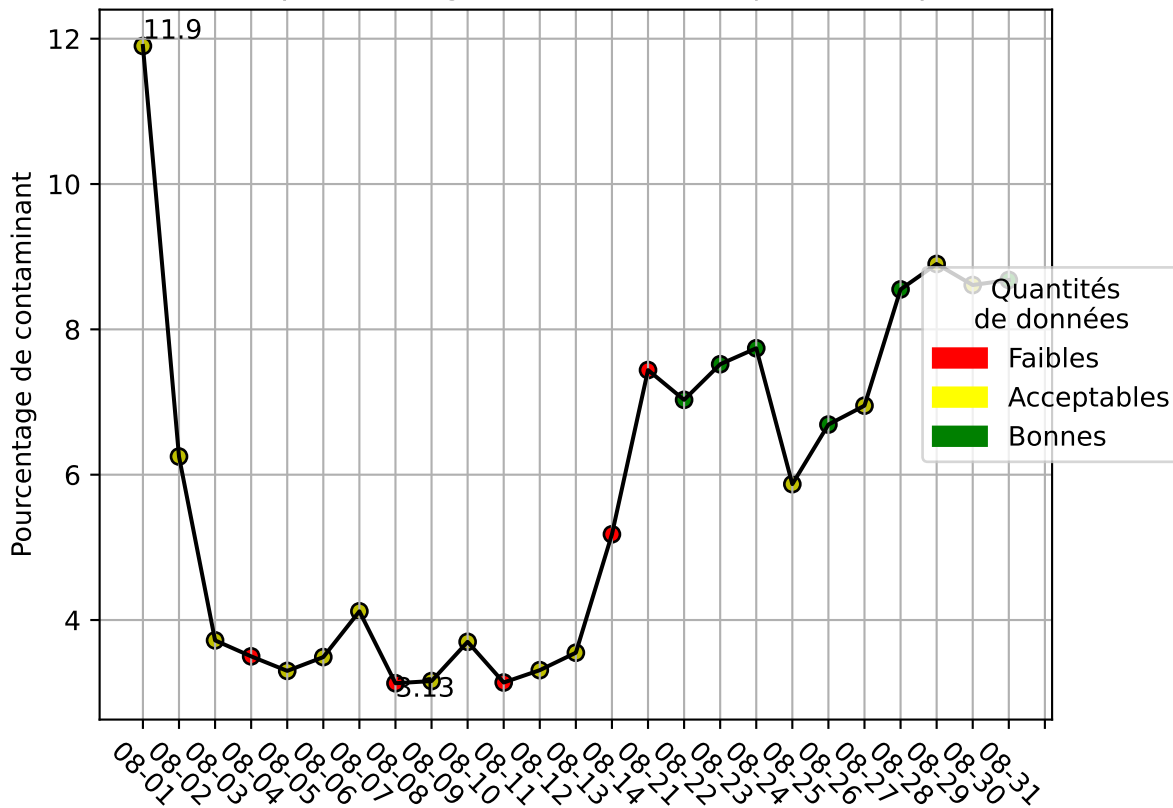

Restitution des niveaux de service refus_amiens_08/2024 raspi-92

nombre de photos analysées	pourcentage de contaminant mensuel	nombre de batch
113883	5.93%	579

datou_id_sts : 3142

datou_hash : 5e9eded4a712ea06fa715a805c40e00f

Répartition des matériaux

Matière : refus	Taux	Nombre d'imagettes
papier	1.44%	137783
pet_clair	2.01%	88929
metal	0.68%	51904
film_plastique	1.32%	47359
carton	0.79%	32425
pet_opaque	0.76%	28915
etiquette	0.12%	22326
barquette_opaque	0.11%	7998
pehd	0.26%	3848
pet_fonce	0.02%	1752
ela	0.01%	586
kraft	0.02%	185
textiles_sanitaires	0.0%	2

Évolution du pourcentage de contaminant journalier pour refus

Niveau de service de la caméra : 98.0%

Évolution du pourcentage de contaminant journalier

Qualité des photos
(Plus c'est élevé plus c'est flou)