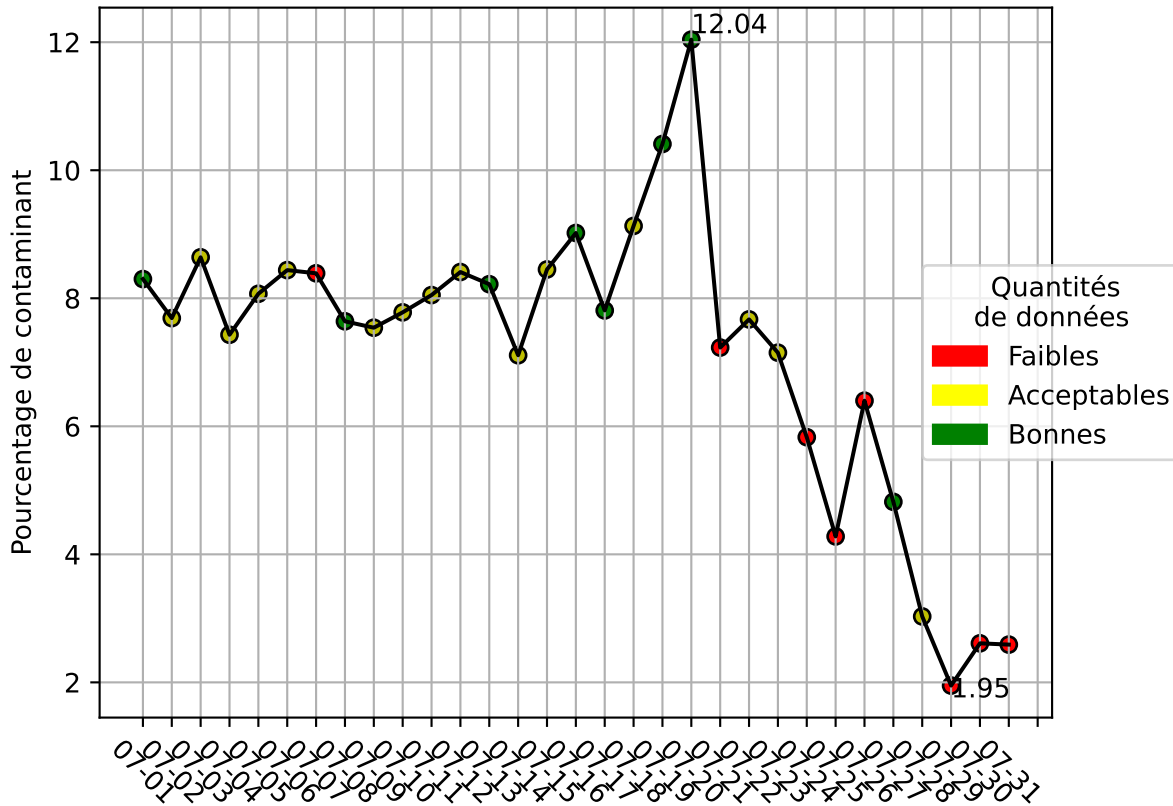

Qualité des photos
(Plus c'est élevé plus c'est flou)

Évolution du pourcentage de contaminant journalier