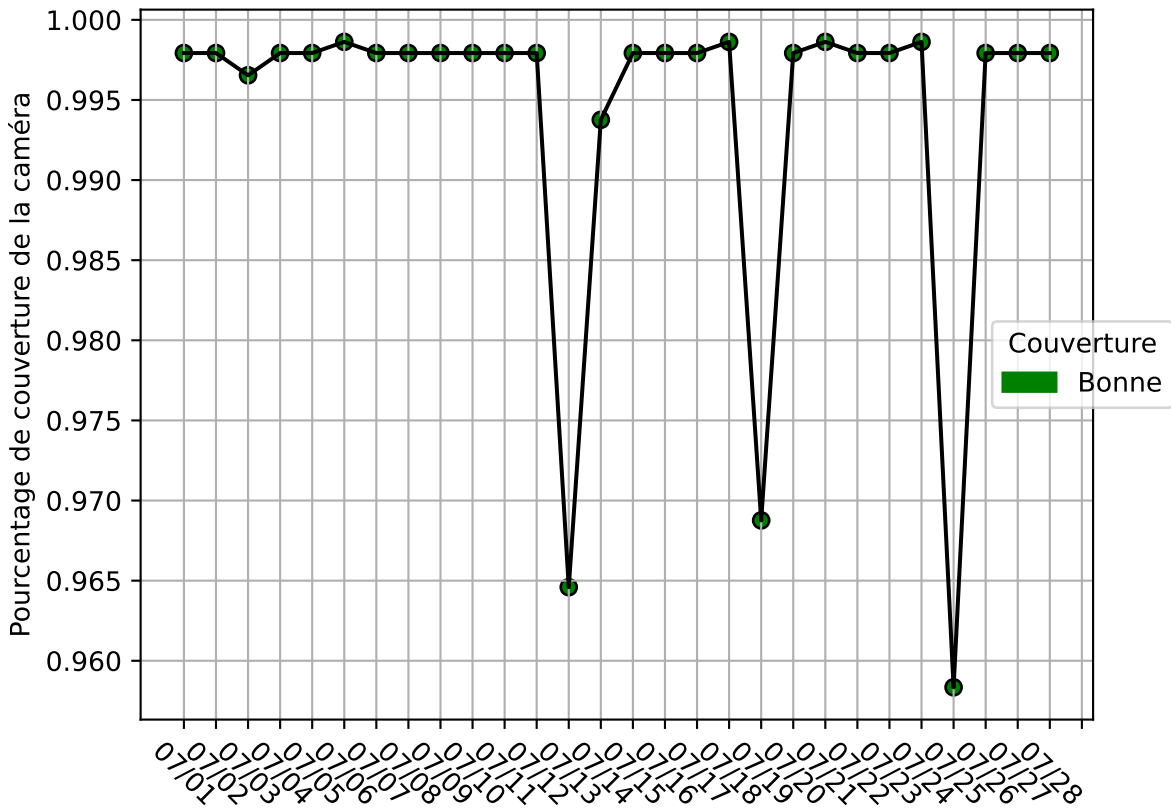

# Restitution des niveaux de service refus\_amiens\_07/2024 raspi-92

| nombre de photos analysées | pourcentage de contaminant mensuel | nombre de batch |
|----------------------------|------------------------------------|-----------------|
| 157298                     | 7.12%                              | 739             |

## Répartition des matériaux

| Matière : refus     | Taux  | Nombre d'imagettes |
|---------------------|-------|--------------------|
| papier              | 2.21% | 253439             |
| film_plastique      | 1.99% | 93300              |
| pet_clair           | 1.66% | 83965              |
| metal               | 0.68% | 61872              |
| pet_opaque          | 1.01% | 47949              |
| carton              | 0.35% | 44557              |
| etiquette           | 0.13% | 43324              |
| barquette_opaque    | 0.06% | 13993              |
| pehd                | 0.36% | 6623               |
| pet_fonce           | 0.02% | 1698               |
| ela                 | 0.02% | 1248               |
| kraft               | 0.04% | 543                |
| textiles_sanitaires | 0.0%  | 3                  |

# Niveau de service de la caméra : 99.0%