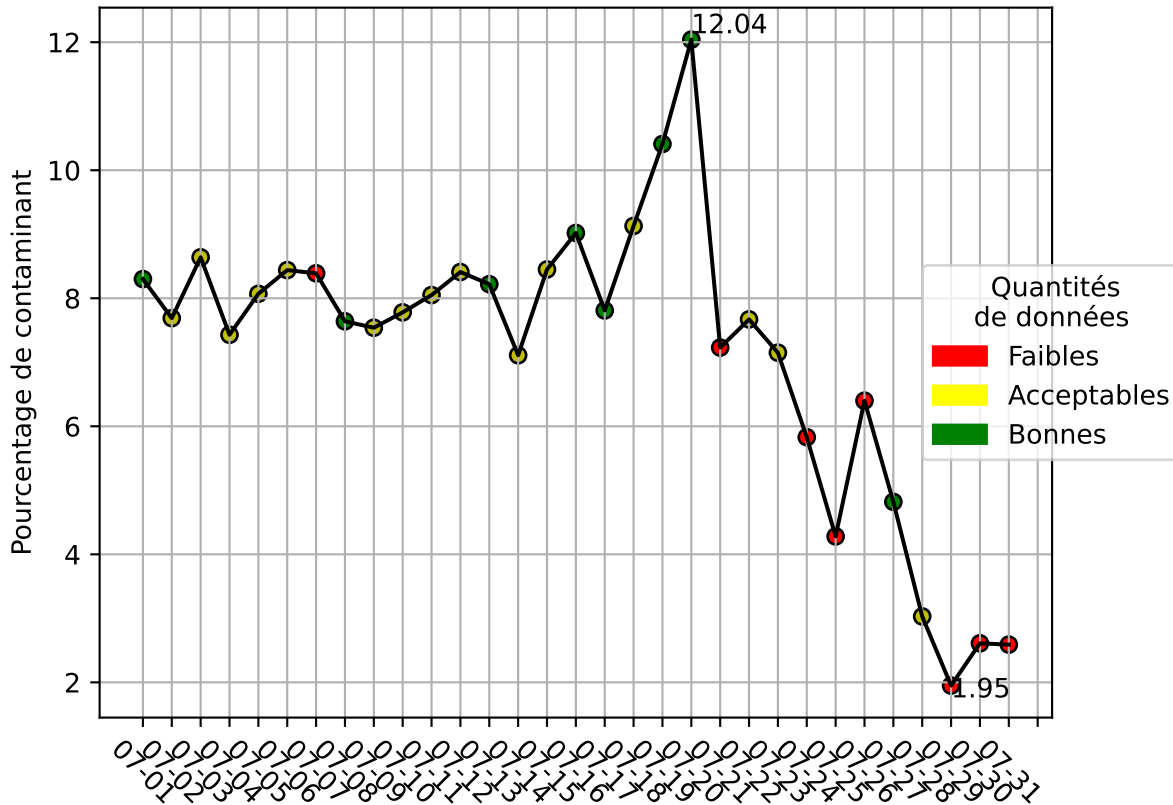

Évolution du pourcentage de contaminant journalier pour refus