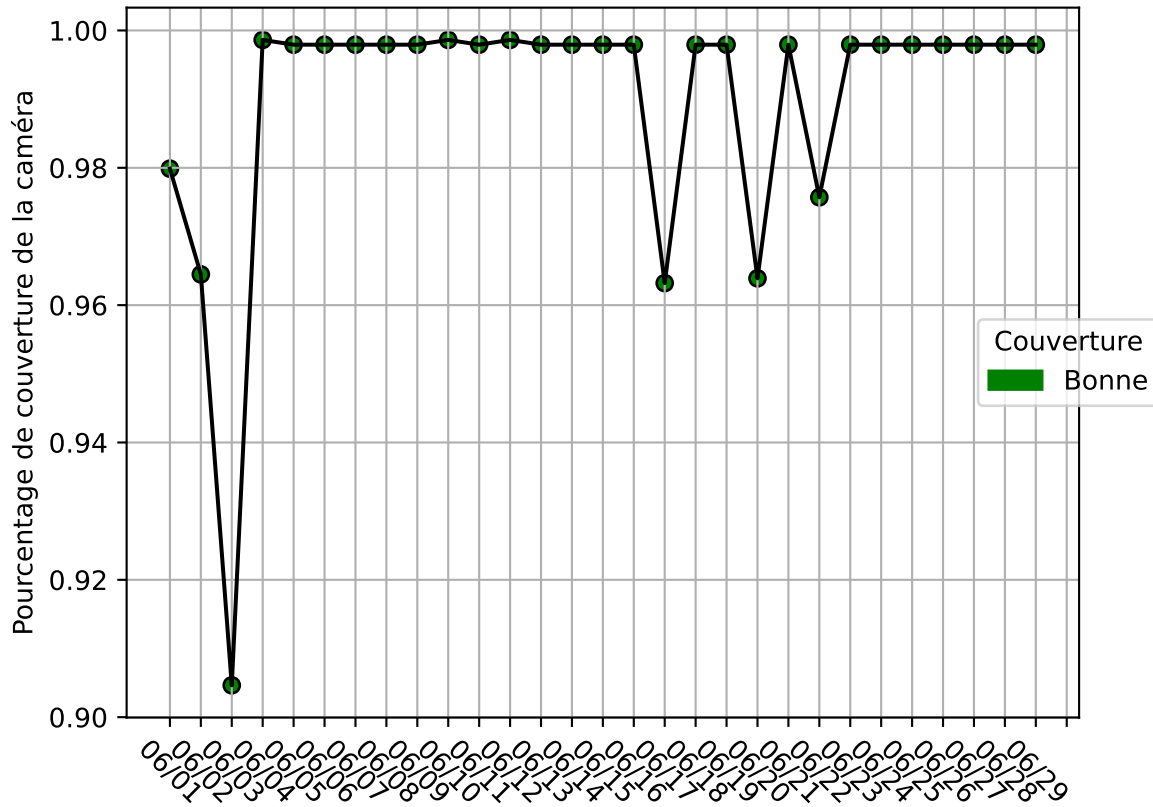

# Restitution des niveaux de service refus\_amiens\_06/2024 raspi-92

nombre de photos analysées	pourcentage de contaminant mensuel	nombre de batch
153402	8.02%	703

datou\_id\_sts : 3142

datou\_hash : 5e9eded4a712ea06fa715a805c40e00f

## Répartition des matériaux

Matière : refus	Taux	Nombre d'imagettes
papier	2.42%	286236
film_plastique	2.21%	106422
pet_clair	1.63%	79967
metal	0.71%	69960
pet_opaque	1.03%	48219
etiquette	0.14%	47097
carton	0.31%	45417
barquette_opaque	0.07%	17247
pehd	0.33%	5876
pet_fonce	0.02%	1906
ela	0.05%	1888
kraft	0.23%	1169
textiles_sanitaires	0.0%	2

# Évolution du pourcentage de contaminant journalier pour refus

# Niveau de service de la caméra : 99.0%