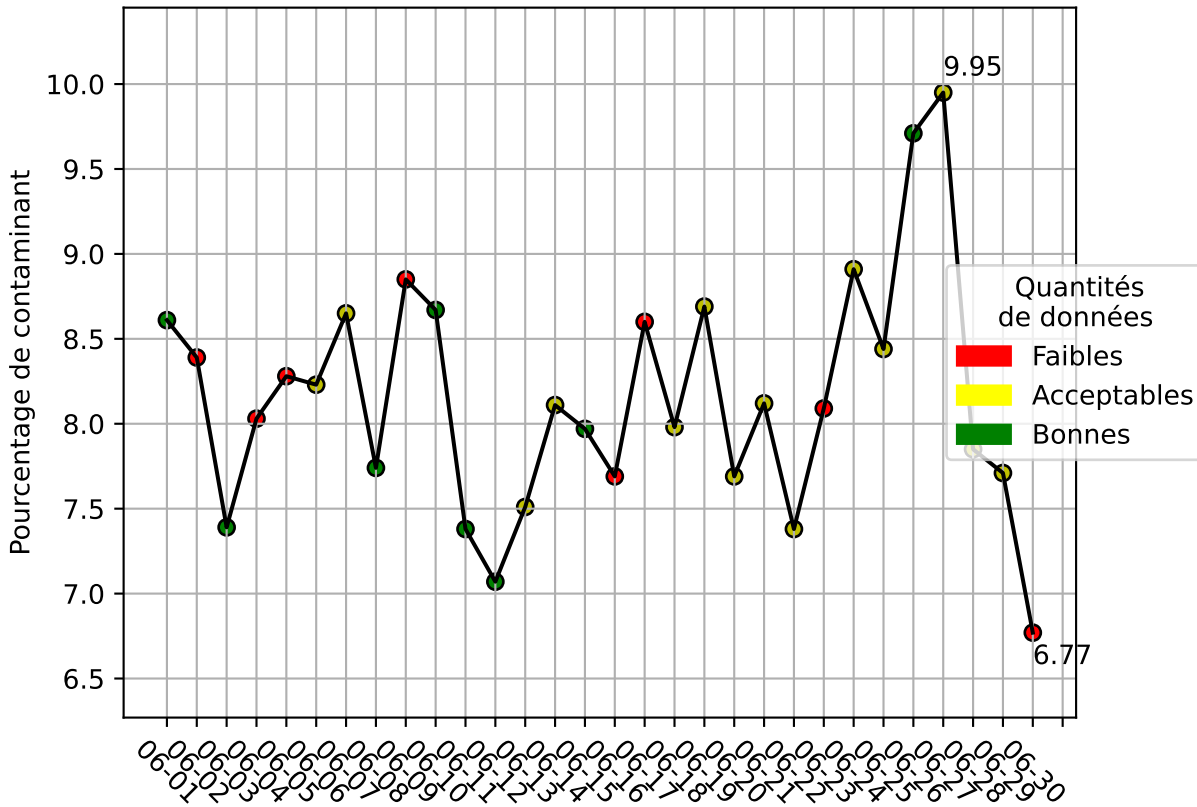

# Restitution des niveaux de service refus\_amiens\_06/2024 raspi-92

nombre de photos analysées	pourcentage de contaminant mensuel	nombre de batch
153402	8.02%	703

datou\_id\_sts : 3142

datou\_hash : 5e9eded4a712ea06fa715a805c40e00f

## Répartition des matériaux

Matière : refus	Taux	Nombre d'imagettes
papier	2.42%	286236
film_plastique	2.21%	106422
pet_clair	1.63%	79967
metal	0.71%	69960
pet_opaque	1.03%	48219
etiquette	0.14%	47097
carton	0.31%	45417
barquette_opaque	0.07%	17247
pehd	0.33%	5876
pet_fonce	0.02%	1906
ela	0.05%	1888
kraft	0.23%	1169
textiles_sanitaires	0.0%	2

# Évolution du pourcentage de contaminant journalier pour refus

# Niveau de service de la caméra : 99.0%