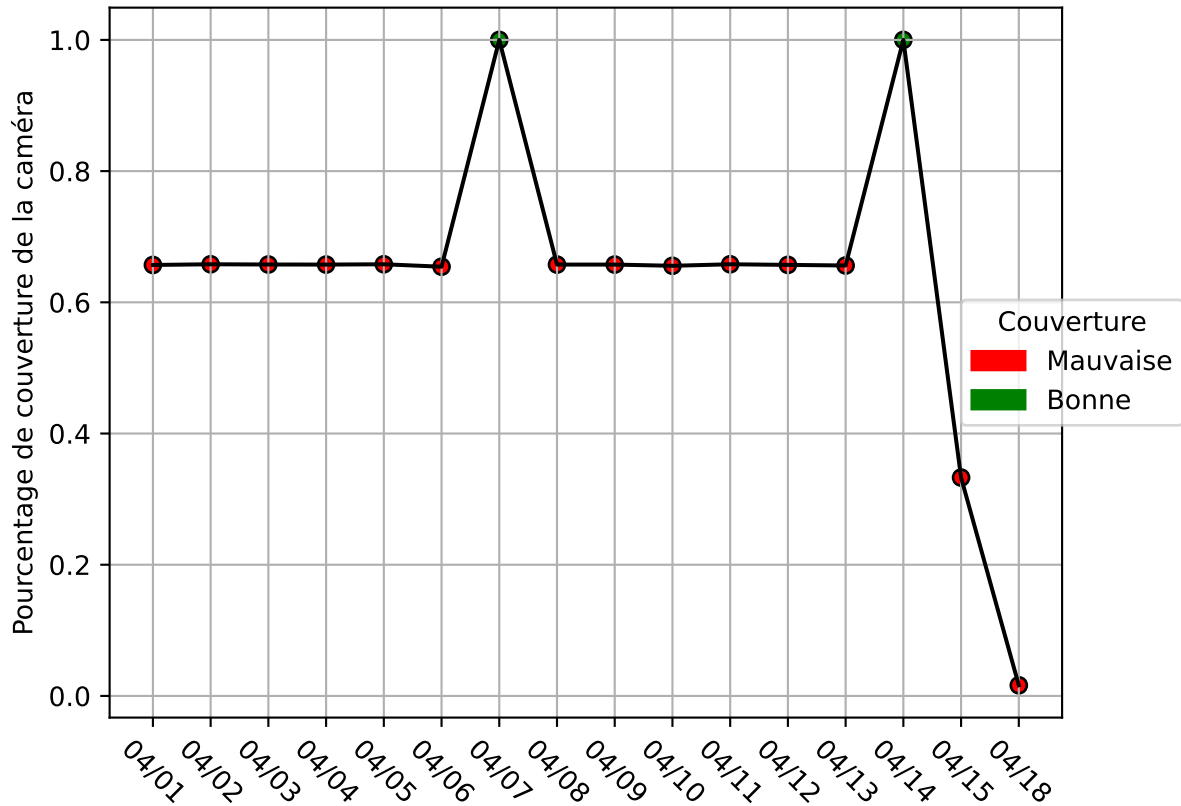

# Restitution des niveaux de service refus\_amiens\_04/2024 raspi-93

nombre de photos analysées	pourcentage de contaminant mensuel	nombre de batch
122741	5.97%	588

datou\_id\_sts : 3142

datou\_hash : 5e9eded4a712ea06fa715a805c40e00f

## Répartition des matériaux

Matière : refus	Taux	Nombre d'imagettes
papier	1.81%	39252
pet_opaque	1.5%	21266
film_plastique	2.41%	18674
pet_clair	1.58%	11741
metal	0.62%	10830
etiquette	0.13%	8231
carton	0.29%	5430
barquette_opaque	0.05%	2166
pehd	0.55%	1251
pet_fonce	0.02%	255
ela	0.02%	137
kraft	0.04%	110

# Évolution du pourcentage de contaminant journalier pour refus

## Niveau de service de la caméra : 64.0%