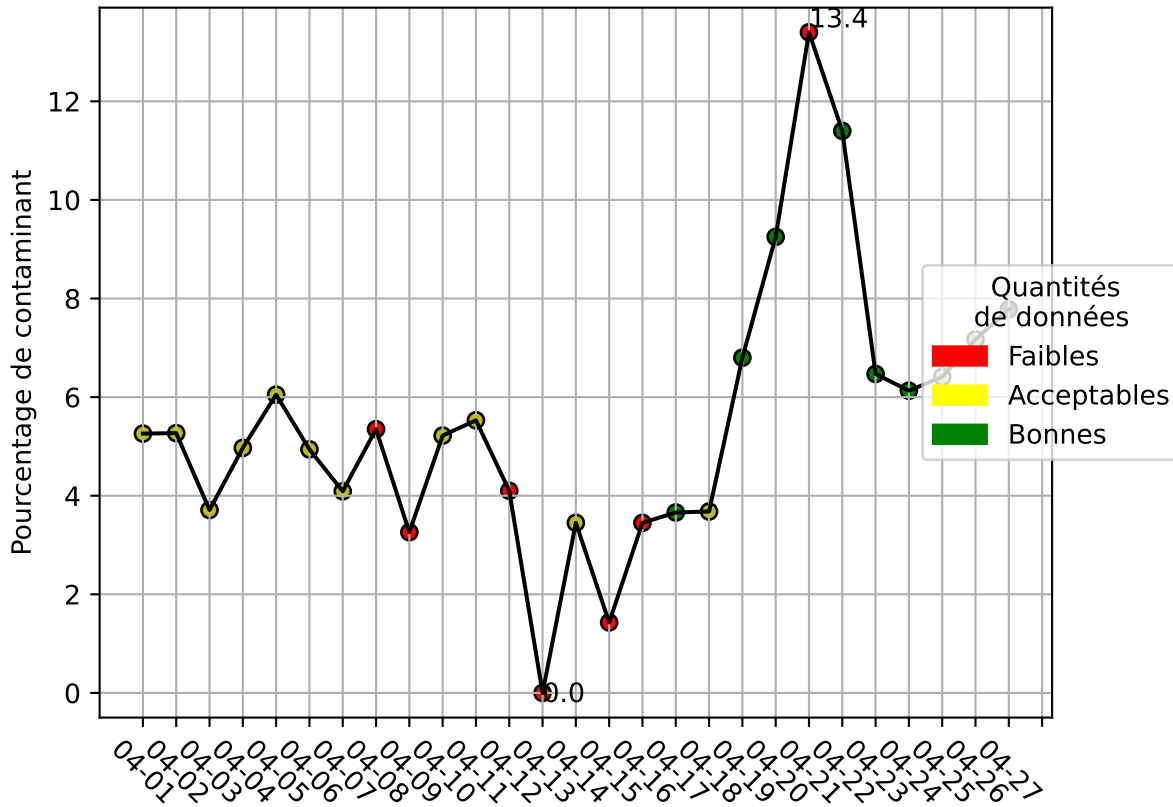

# Restitution des niveaux de service refus\_amiens\_04/2024 raspi-93

nombre de photos analysées	pourcentage de contaminant mensuel	nombre de batch
122741	5.97%	588

datou\_id\_sts : 3142

datou\_hash : 5e9eded4a712ea06fa715a805c40e00f

## Répartition des matériaux

Matière : refus	Taux	Nombre d'imagettes
papier	1.81%	39252
pet_opaque	1.5%	21266
film_plastique	2.41%	18674
pet_clair	1.58%	11741
metal	0.62%	10830
etiquette	0.13%	8231
carton	0.29%	5430
barquette_opaque	0.05%	2166
pehd	0.55%	1251
pet_fonce	0.02%	255
ela	0.02%	137
kraft	0.04%	110

# Évolution du pourcentage de contaminant journalier pour refus

## Niveau de service de la caméra : 64.0%