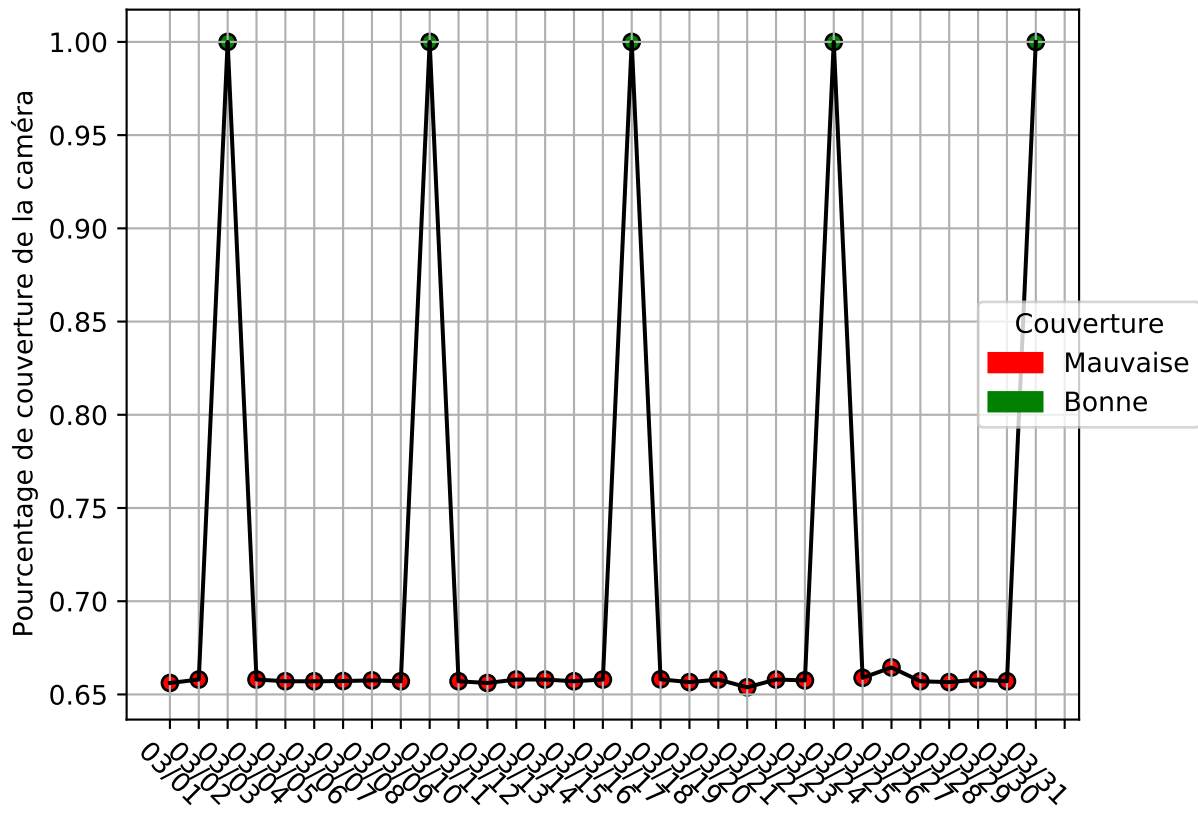

Restitution des niveaux de service refus_amiens_03/2024 raspi-93

nombre de photos analysées	pourcentage de contaminant mensuel	nombre de batch
86084	5,41%	689

datou_id_sts : 3142

datou_hash : 5e9eded4a712ea06fa715a805c40e00f

Répartition des matériaux

Matière : refus	Taux	Nombre d'imagettes
pet_opaque	2.45%	39846
papier	0.32%	12215
metal	1.15%	8816
film_plastique	1.33%	6537
etiquette	0.08%	4120
pet_clair	0.76%	1388
carton	0.08%	1038
pehd	0.14%	581
barquette_opaque	0.01%	377
pet_fonce	0.01%	48
kraft	0.05%	25
ela	0.01%	1

Évolution du pourcentage de contaminant journalier pour refus

Niveau de service de la caméra : 71.0%

Évolution du pourcentage de contaminant journalier

Qualité des photos (Plus c'est élevé plus c'est flou)