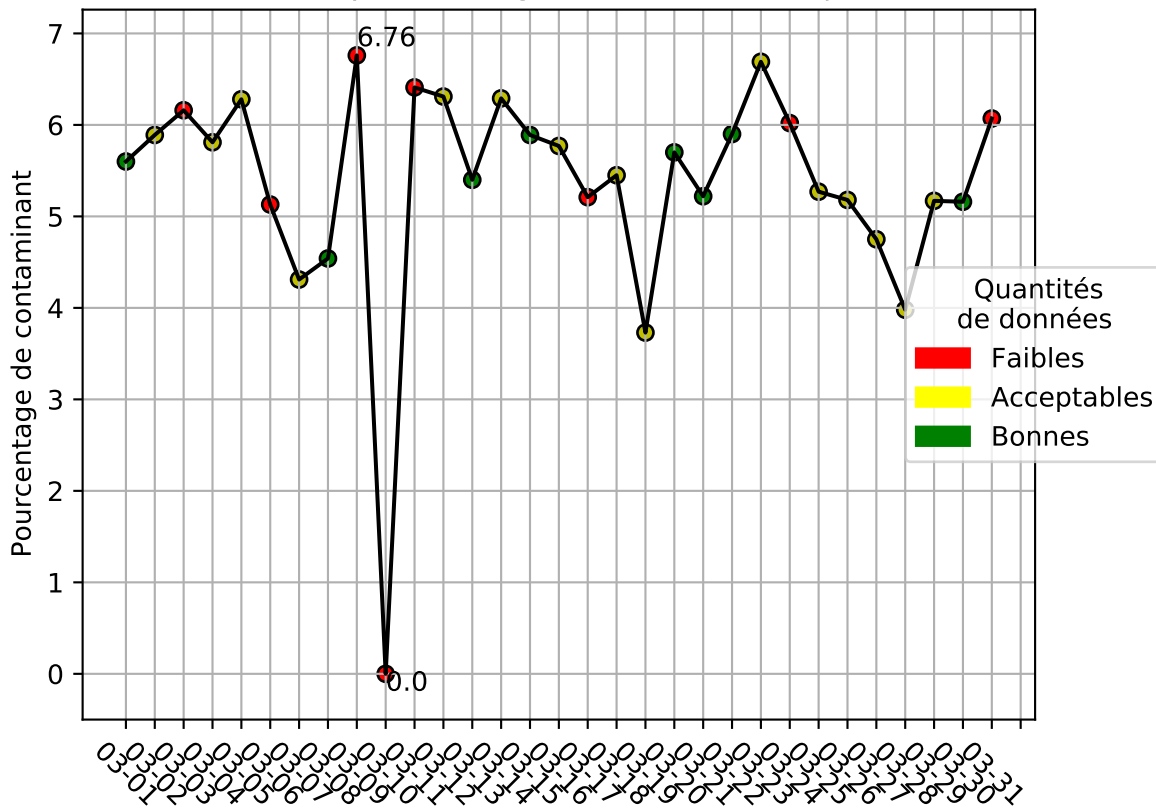

Restitution des niveaux de service refus_amiens_03/2024 raspi-93

nombre de photos analysées	pourcentage de contaminant mensuel	nombre de batch
86084	5,41%	689

datou_id_sts : 3142

datou_hash : 5e9eded4a712ea06fa715a805c40e00f

Répartition des matériaux

Matière : refus	Taux	Nombre d'imagettes
pet_opaque	2.45%	39846
papier	0.32%	12215
metal	1.15%	8816
film_plastique	1.33%	6537
etiquette	0.08%	4120
pet_clair	0.76%	1388
carton	0.08%	1038
pehd	0.14%	581
barquette_opaque	0.01%	377
pet_fonce	0.01%	48
kraft	0.05%	25
ela	0.01%	1

Évolution du pourcentage de contaminant journalier pour refus

Niveau de service de la caméra : 71.0%

Évolution du pourcentage de contaminant journalier

Qualité des photos (Plus c'est élevé plus c'est flou)