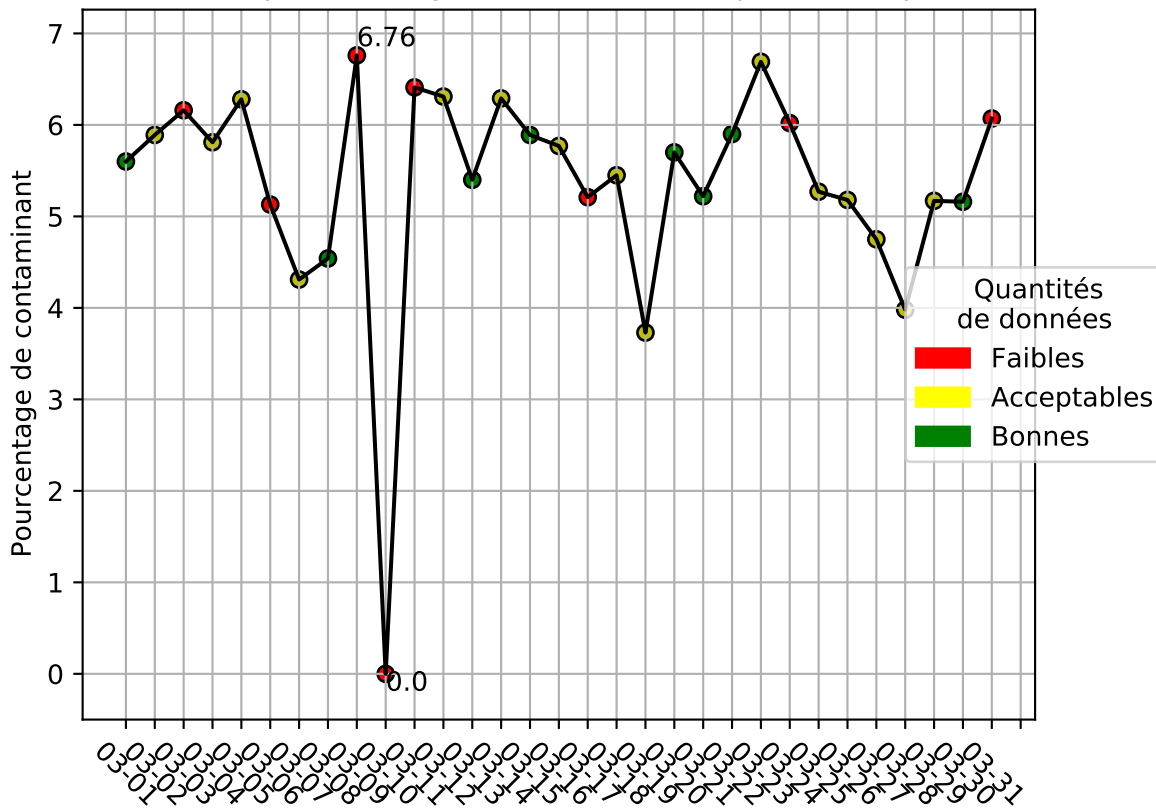

Restitution des niveaux de service refus_amiens_03/2024 raspi-93

nombre de photos analysées	pourcentage de contaminant mensuel	nombre de batch
86084	5,41%	689

datou_id_sts : 3142

datou_hash : 5e9eded4a712ea06fa715a805c40e00f

Répartition des matériaux

Matière : refus	Taux	Nombre d'imagettes
pet_opaque	2.45%	39846
papier	0.32%	12215
metal	1.15%	8816
film_plastique	1.33%	6537
etiquette	0.08%	4120
pet_clair	0.76%	1388
carton	0.08%	1038
pehd	0.14%	581
barquette_opaque	0.01%	377
pet_fonce	0.01%	48
kraft	0.05%	25
ela	0.01%	1

Évolution du pourcentage de contaminant journalier pour refus

Niveau de service de la caméra : 71.0%

Évolution du pourcentage de contaminant journalier

Qualité des photos (Plus c'est élevé plus c'est flou)