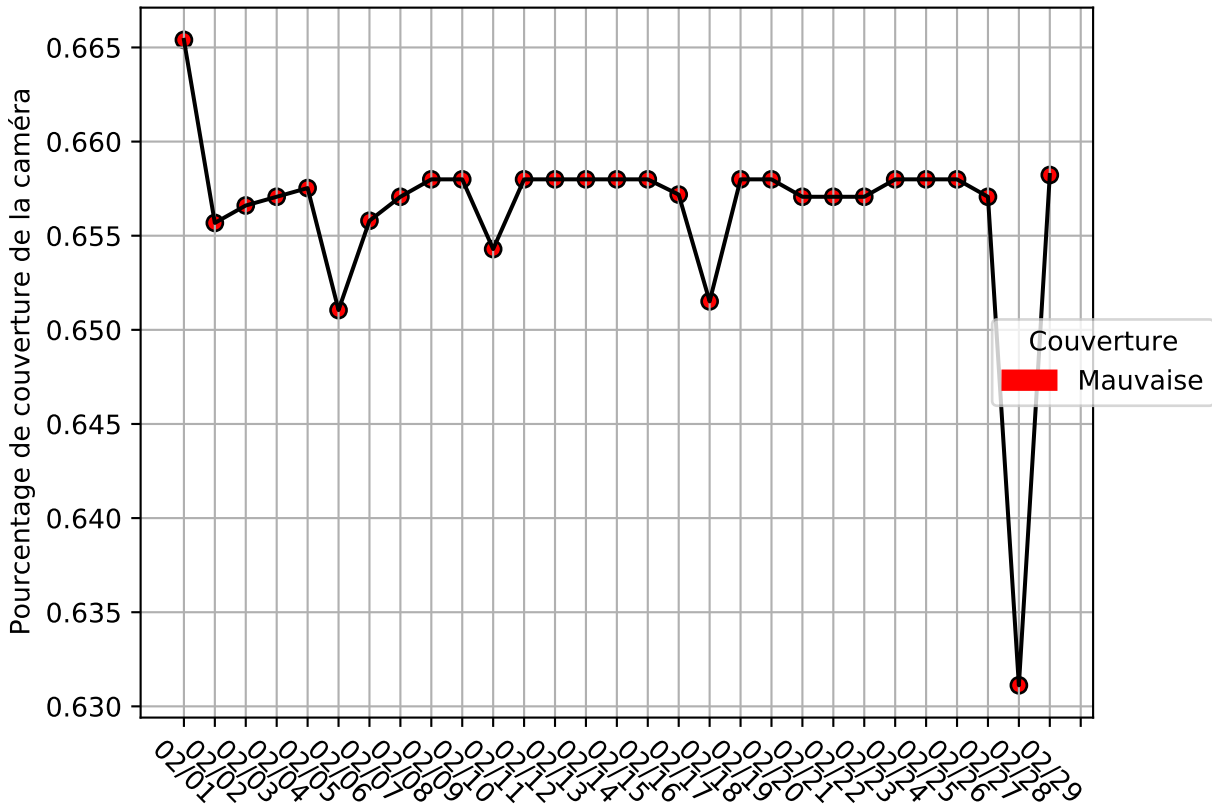

# Restitution des niveaux de service refus\_amiens\_02/2024 raspi-93

nombre de photos analysées	pourcentage de contaminant mensuel	nombre de batch
62785	4.86%	640

datou\_id\_sts : 3142

datou\_hash : 5e9eded4a712ea06fa715a805c40e00f

## Répartition des matériaux

Matière : refus	Taux	Nombre d'imagettes
pet_opaque	2.28%	29979
papier	0.31%	8463
metal	1.0%	6638
film_plastique	1.06%	3443
etiquette	0.07%	3135
pet_clair	0.67%	953
carton	0.46%	686
pehd	0.17%	364
barquette_opaque	0.01%	250
pet_fonce	0.01%	42
kraft	0.06%	20
ela	0.08%	2

# Évolution du pourcentage de contaminant journalier pour refus

# Niveau de service de la caméra : 66.0%