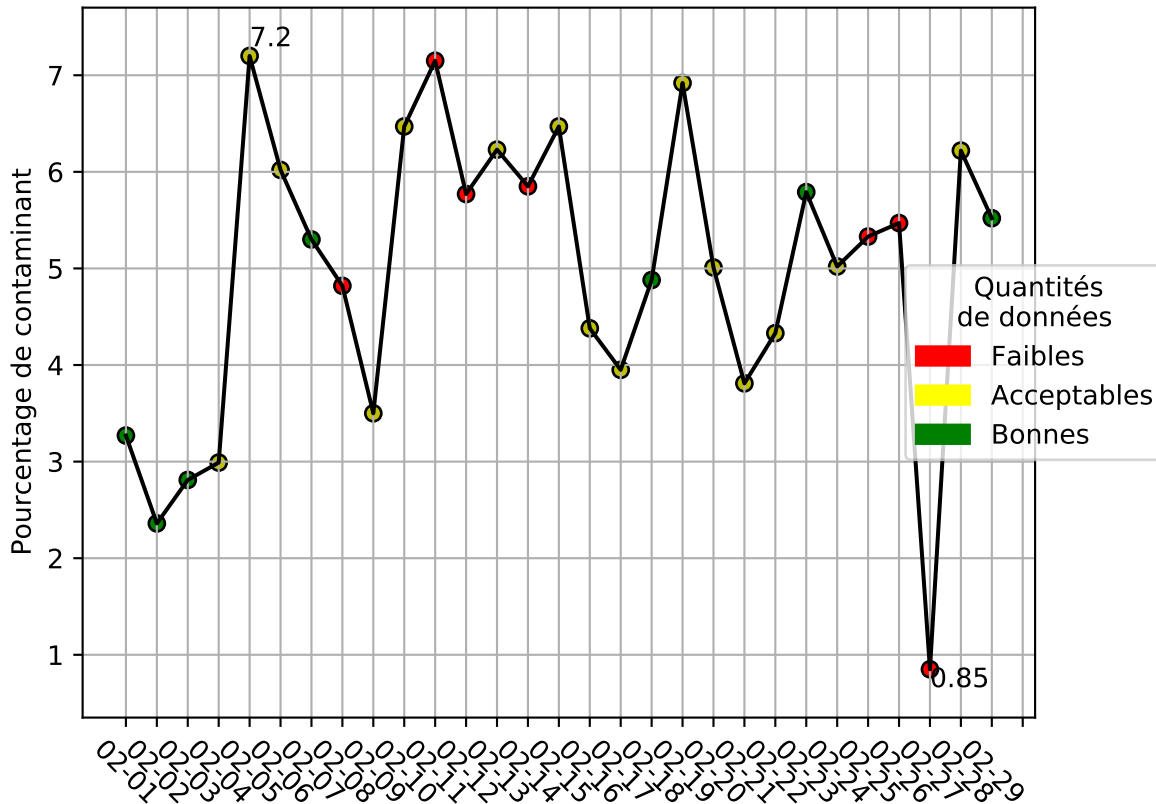

# Restitution des niveaux de service refus\_amiens\_02/2024 raspi-93

nombre de photos analysées	pourcentage de contaminant mensuel	nombre de batch
62785	4.86%	640

datou\_id\_sts : 3142

datou\_hash : 5e9eded4a712ea06fa715a805c40e00f

## Répartition des matériaux

Matière : refus	Taux	Nombre d'imagettes
pet_opaque	2.28%	29979
papier	0.31%	8463
metal	1.0%	6638
film_plastique	1.06%	3443
etiquette	0.07%	3135
pet_clair	0.67%	953
carton	0.46%	686
pehd	0.17%	364
barquette_opaque	0.01%	250
pet_fonce	0.01%	42
kraft	0.06%	20
ela	0.08%	2

# Évolution du pourcentage de contaminant journalier pour refus

# Niveau de service de la caméra : 66.0%