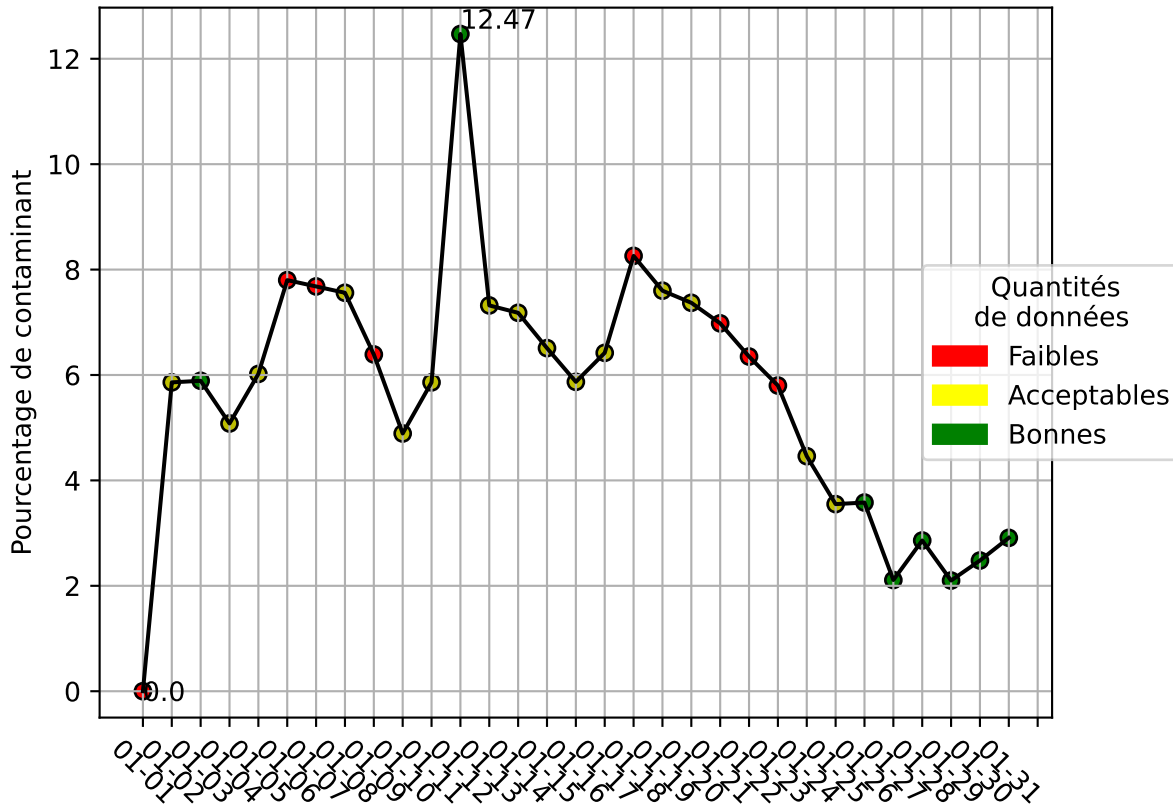

Restitution des niveaux de service refus_amiens_01/2024 raspi-93

nombre de photos analysées	pourcentage de contaminant mensuel	nombre de batch
77946	0	698

datou_id_sts : 3142

datou_hash : 5e9eded4a712ea06fa715a805c40e00f

Répartition des matériaux

Matière : refus	Taux	Nombre d'imagettes
pet_opaque	2.39%	38242
papier	0.32%	9591
metal	1.41%	9565
film_plastique	1.05%	4286
etiquette	0.07%	3469
pet_clair	5.69%	2736
carton	0.55%	1470
pehd	0.11%	360
barquette_opaque	0.01%	235
pet_fonce	0.09%	100
kraft	0.03%	25

Évolution du pourcentage de contaminant journalier pour refus

Niveau de service de la caméra : 70.0%

Évolution du pourcentage de contaminant journalier

Qualité des photos
(Plus c'est élevé plus c'est flou)