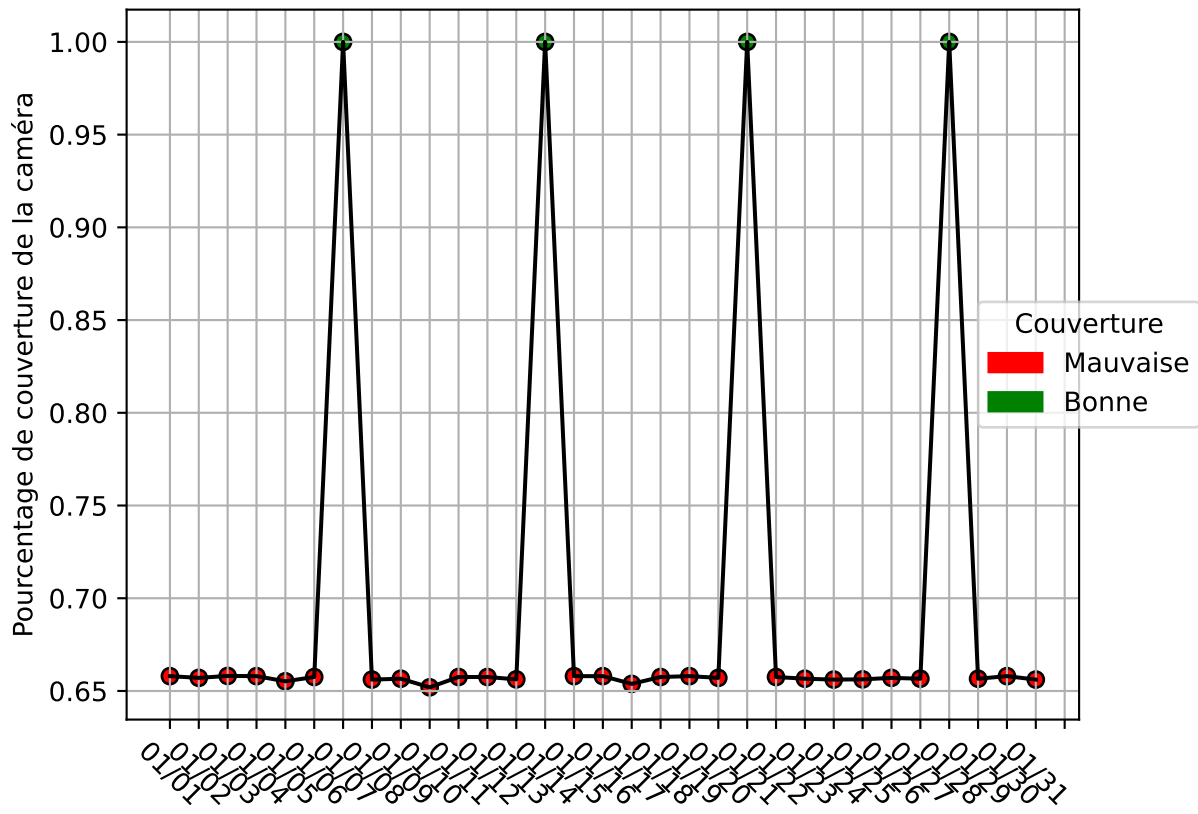

Restitution des niveaux de service refus_amiens_01/2024 raspi-93

nombre de photos analysées	pourcentage de contaminant mensuel	nombre de batch
77946	0	698

datou_id_sts : 3142

datou_hash : 5e9eded4a712ea06fa715a805c40e00f

Répartition des matériaux

Matière : refus	Taux	Nombre d'imagettes
pet_opaque	2.39%	38242
papier	0.32%	9591
metal	1.41%	9565
film_plastique	1.05%	4286
etiquette	0.07%	3469
pet_clair	5.69%	2736
carton	0.55%	1470
pehd	0.11%	360
barquette_opaque	0.01%	235
pet_fonce	0.09%	100
kraft	0.03%	25

Évolution du pourcentage de contaminant journalier pour refus

Niveau de service de la caméra : 70.0%

Évolution du pourcentage de contaminant journalier

Qualité des photos
(Plus c'est élevé plus c'est flou)