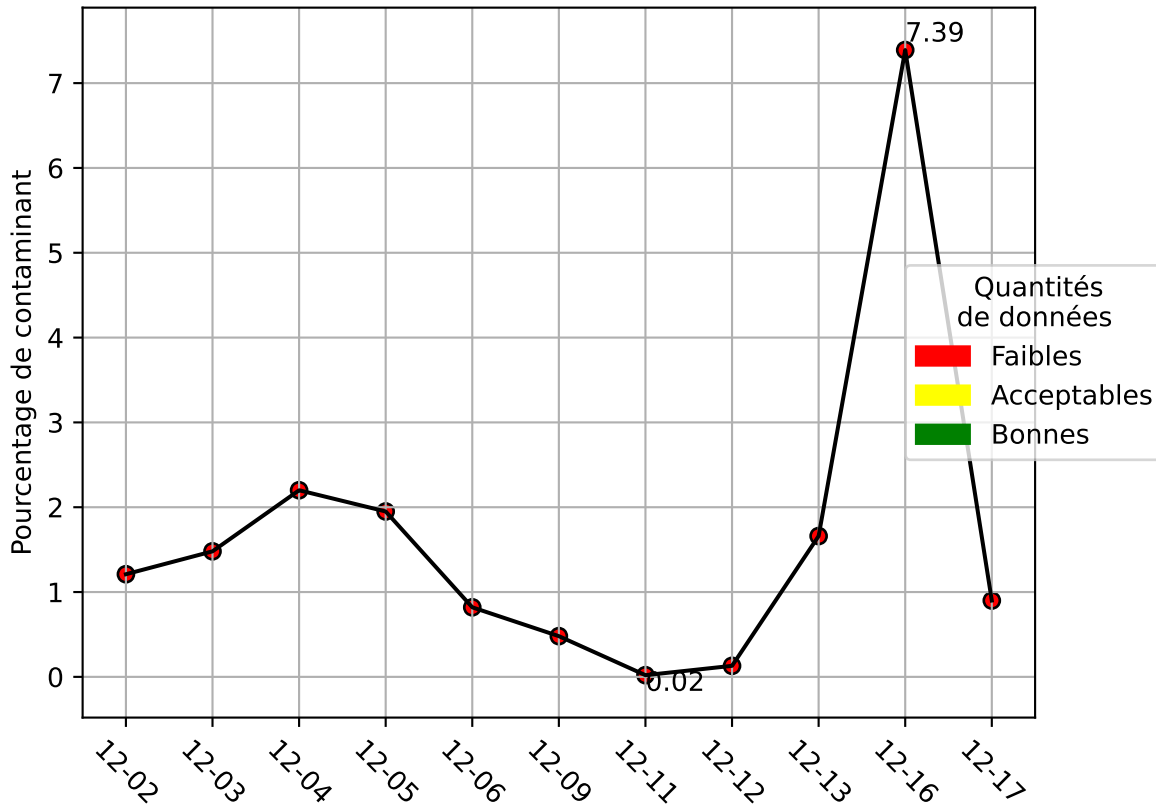

Restitution des niveaux de service cedre_12/2024 raspi-90

nombre de photos analysées	pourcentage de contaminant mensuel	nombre de batch
230	1.92%	20

datou_id_sts : 4346

datou_hash : ceace1ac903f96f92fd4dea769d3a840

Répartition des matériaux

Matière : entrant	Taux	Nombre d'imagettes
sac_transparent	2.66%	29
film_plastique	0.34%	22
sac_noir	1.03%	19
autre_emballage	1.95%	17

Évolution du pourcentage de contaminant journalier pour entrant

Évolution du pourcentage de contaminant journalier

Qualité des photos
(Plus c'est élevé plus c'est flou)