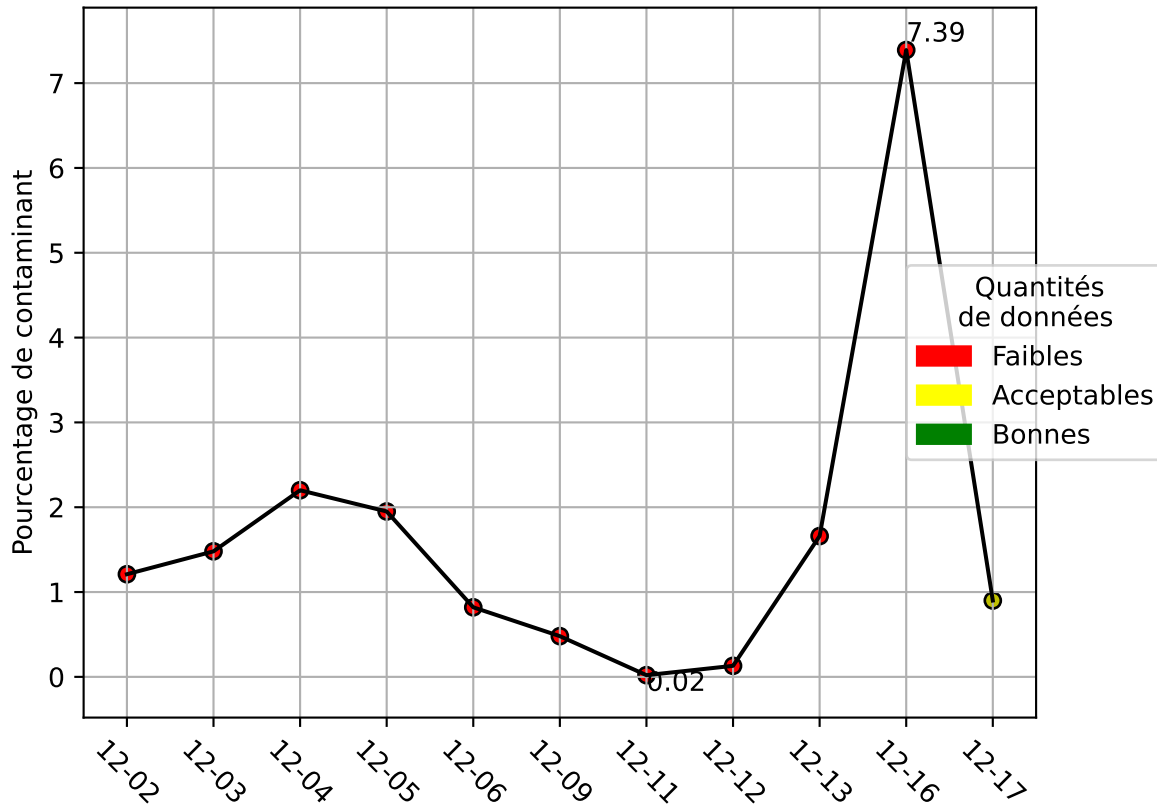

Restitution des niveaux de service cedre_12/2024 raspi-90

nombre de photos analysées	pourcentage de contaminant mensuel	nombre de batch
230	1.92%	20

datou_id_sts : 4346

datou_hash : ceace1ac903f96f92fd4dea769d3a840

Répartition des matériaux

Matière : entrant	Taux	Nombre d'imagettes
sac_transparent	2.66%	29
film_plastique	0.34%	22
sac_noir	1.03%	19
autre_emballage	1.95%	17

Évolution du pourcentage de contaminant journalier pour entrant

Évolution du pourcentage de contaminant journalier

Qualité des photos
(Plus c'est élevé plus c'est flou)