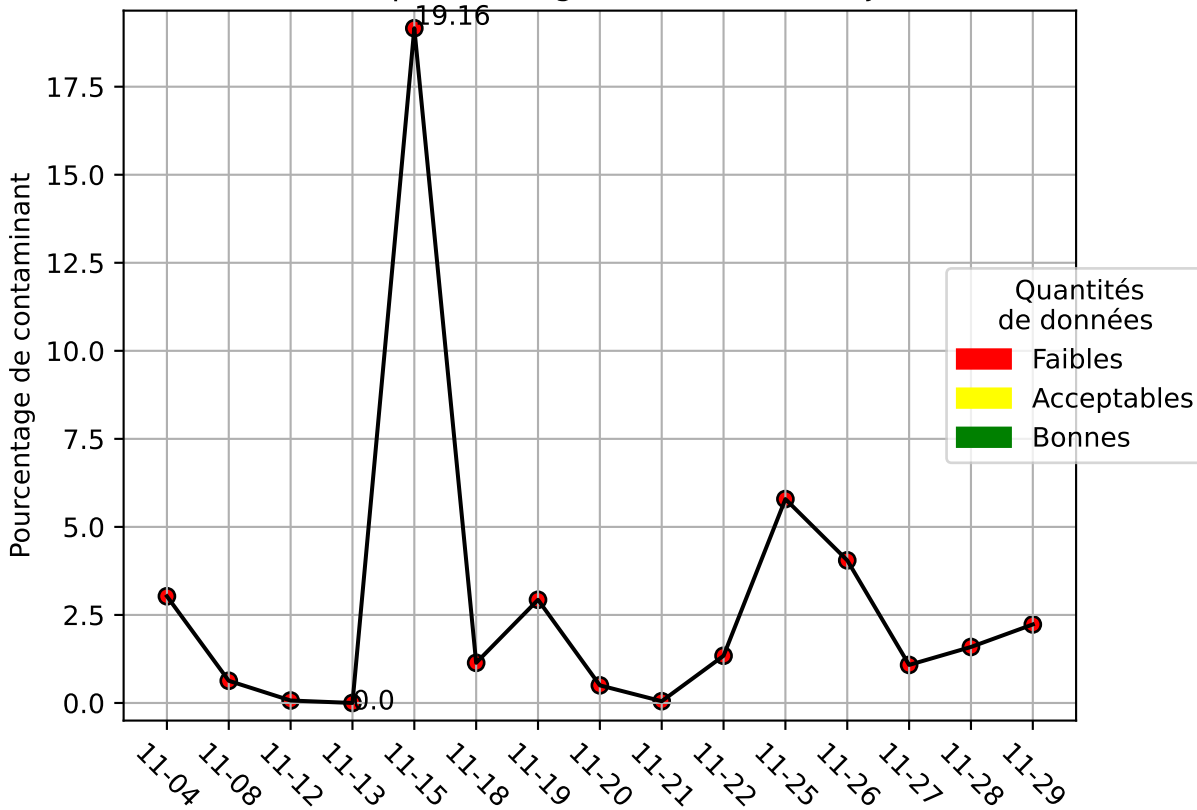

Restitution des niveaux de service cedre_11/2024 raspi-90

nombre de photos analysées	pourcentage de contaminant mensuel	nombre de batch
368	2.82%	30

datou_id_sts : 4346

datou_hash : ceace1ac903f96f92fd4dea769d3a840

Répartition des matériaux

Matière : entrant	Taux	Nombre d'imagettes
film_plastique	1.24%	54
sac_transparent	1.76%	53
sac_noir	11.29%	50
autre_emballage	0.26%	11
organique	0.09%	2

Évolution du pourcentage de contaminant journalier pour entrant

Évolution du pourcentage de contaminant journalier

Qualité des photos
(Plus c'est élevé plus c'est flou)