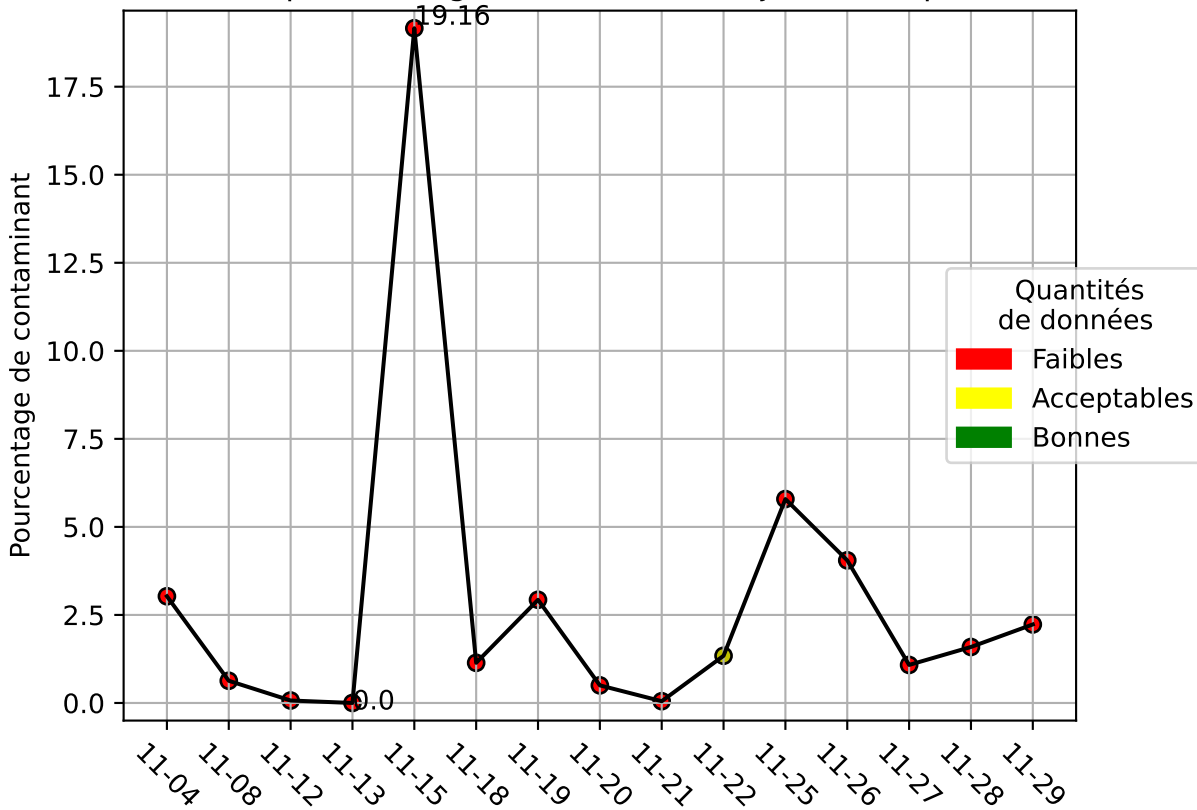

Restitution des niveaux de service cedre_11/2024 raspi-90

nombre de photos analysées	pourcentage de contaminant mensuel	nombre de batch
368	2.82%	30

datou_id_sts : 4346

datou_hash : ceace1ac903f96f92fd4dea769d3a840

Répartition des matériaux

Matière : entrant	Taux	Nombre d'imagettes
film_plastique	1.24%	54
sac_transparent	1.76%	53
sac_noir	11.29%	50
autre_emballage	0.26%	11
organique	0.09%	2

Évolution du pourcentage de contaminant journalier pour entrant

Évolution du pourcentage de contaminant journalier

Qualité des photos
(Plus c'est élevé plus c'est flou)