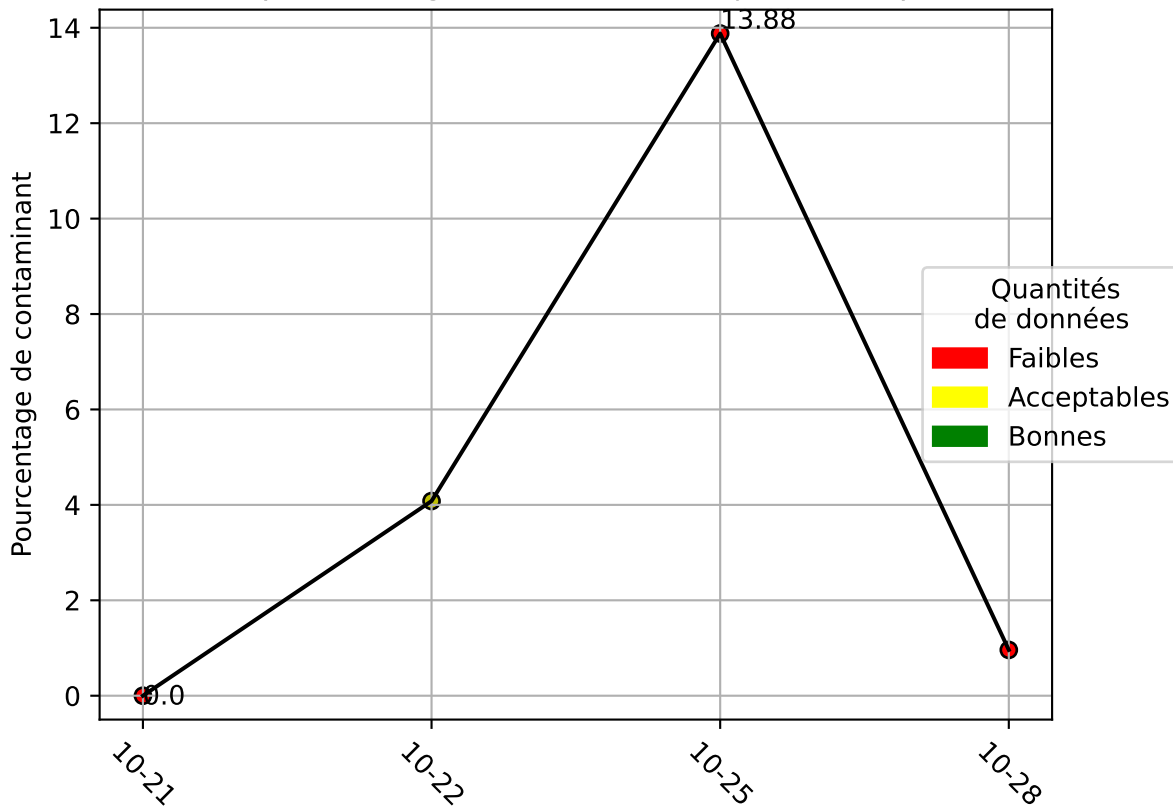

Restitution des niveaux de service cedre_10/2024 raspi-90

nombre de photos analysées	pourcentage de contaminant mensuel	nombre de batch
102	5,6%	9

datou_id_sts : 4346

datou_hash : ceace1ac903f96f92fd4dea769d3a840

Répartition des matériaux

Matière : entrant	Taux	Nombre d'imagettes
film_plastique	1.29%	32
sac_transparent	4.3%	21
sac_noir	12.3%	19
autre_emballage	0.13%	13

Évolution du pourcentage de contaminant journalier pour entrant

Évolution du pourcentage de contaminant journalier

Qualité des photos (Plus c'est élevé plus c'est flou)