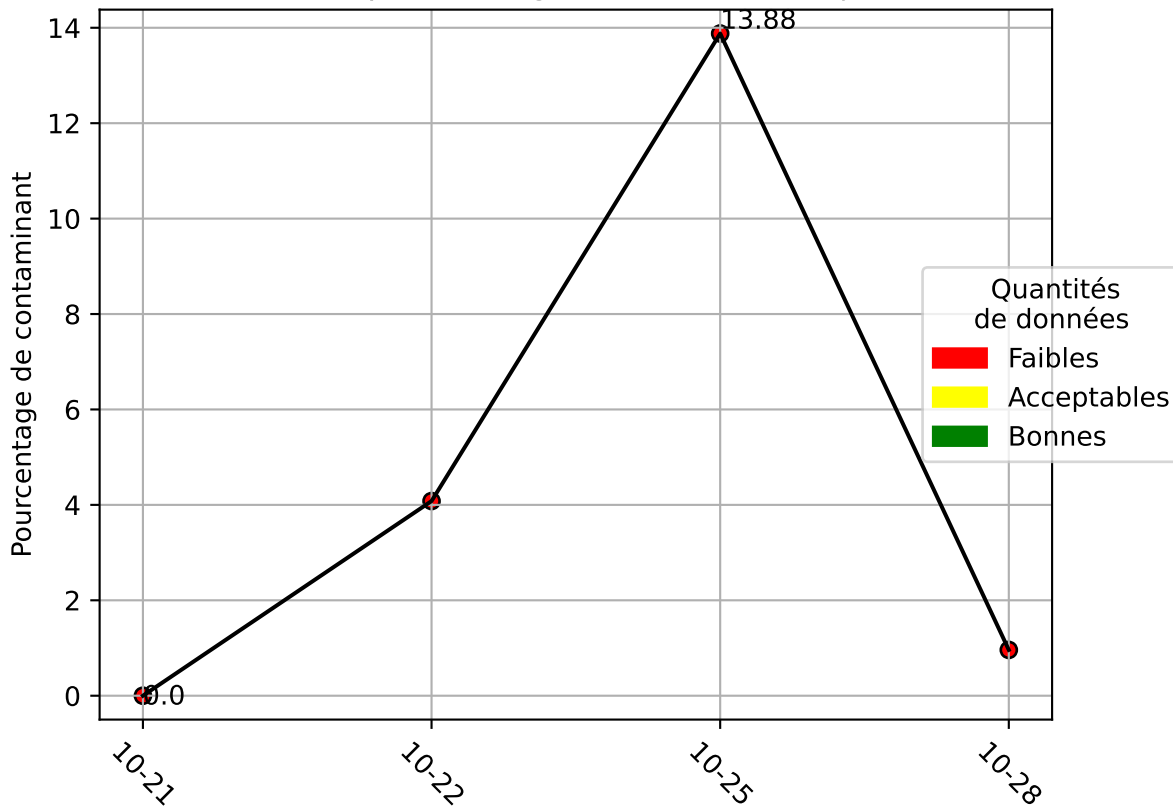

Restitution des niveaux de service cedre_10/2024 raspi-90

nombre de photos analysées	pourcentage de contaminant mensuel	nombre de batch
102	5,6%	9

datou_id_sts : 4346

datou_hash : ceace1ac903f96f92fd4dea769d3a840

Répartition des matériaux

Matière : entrant	Taux	Nombre d'imagettes
film_plastique	1.29%	32
sac_transparent	4.3%	21
sac_noir	12.3%	19
autre_emballage	0.13%	13

Évolution du pourcentage de contaminant journalier pour entrant

Évolution du pourcentage de contaminant journalier

Qualité des photos (Plus c'est élevé plus c'est flou)